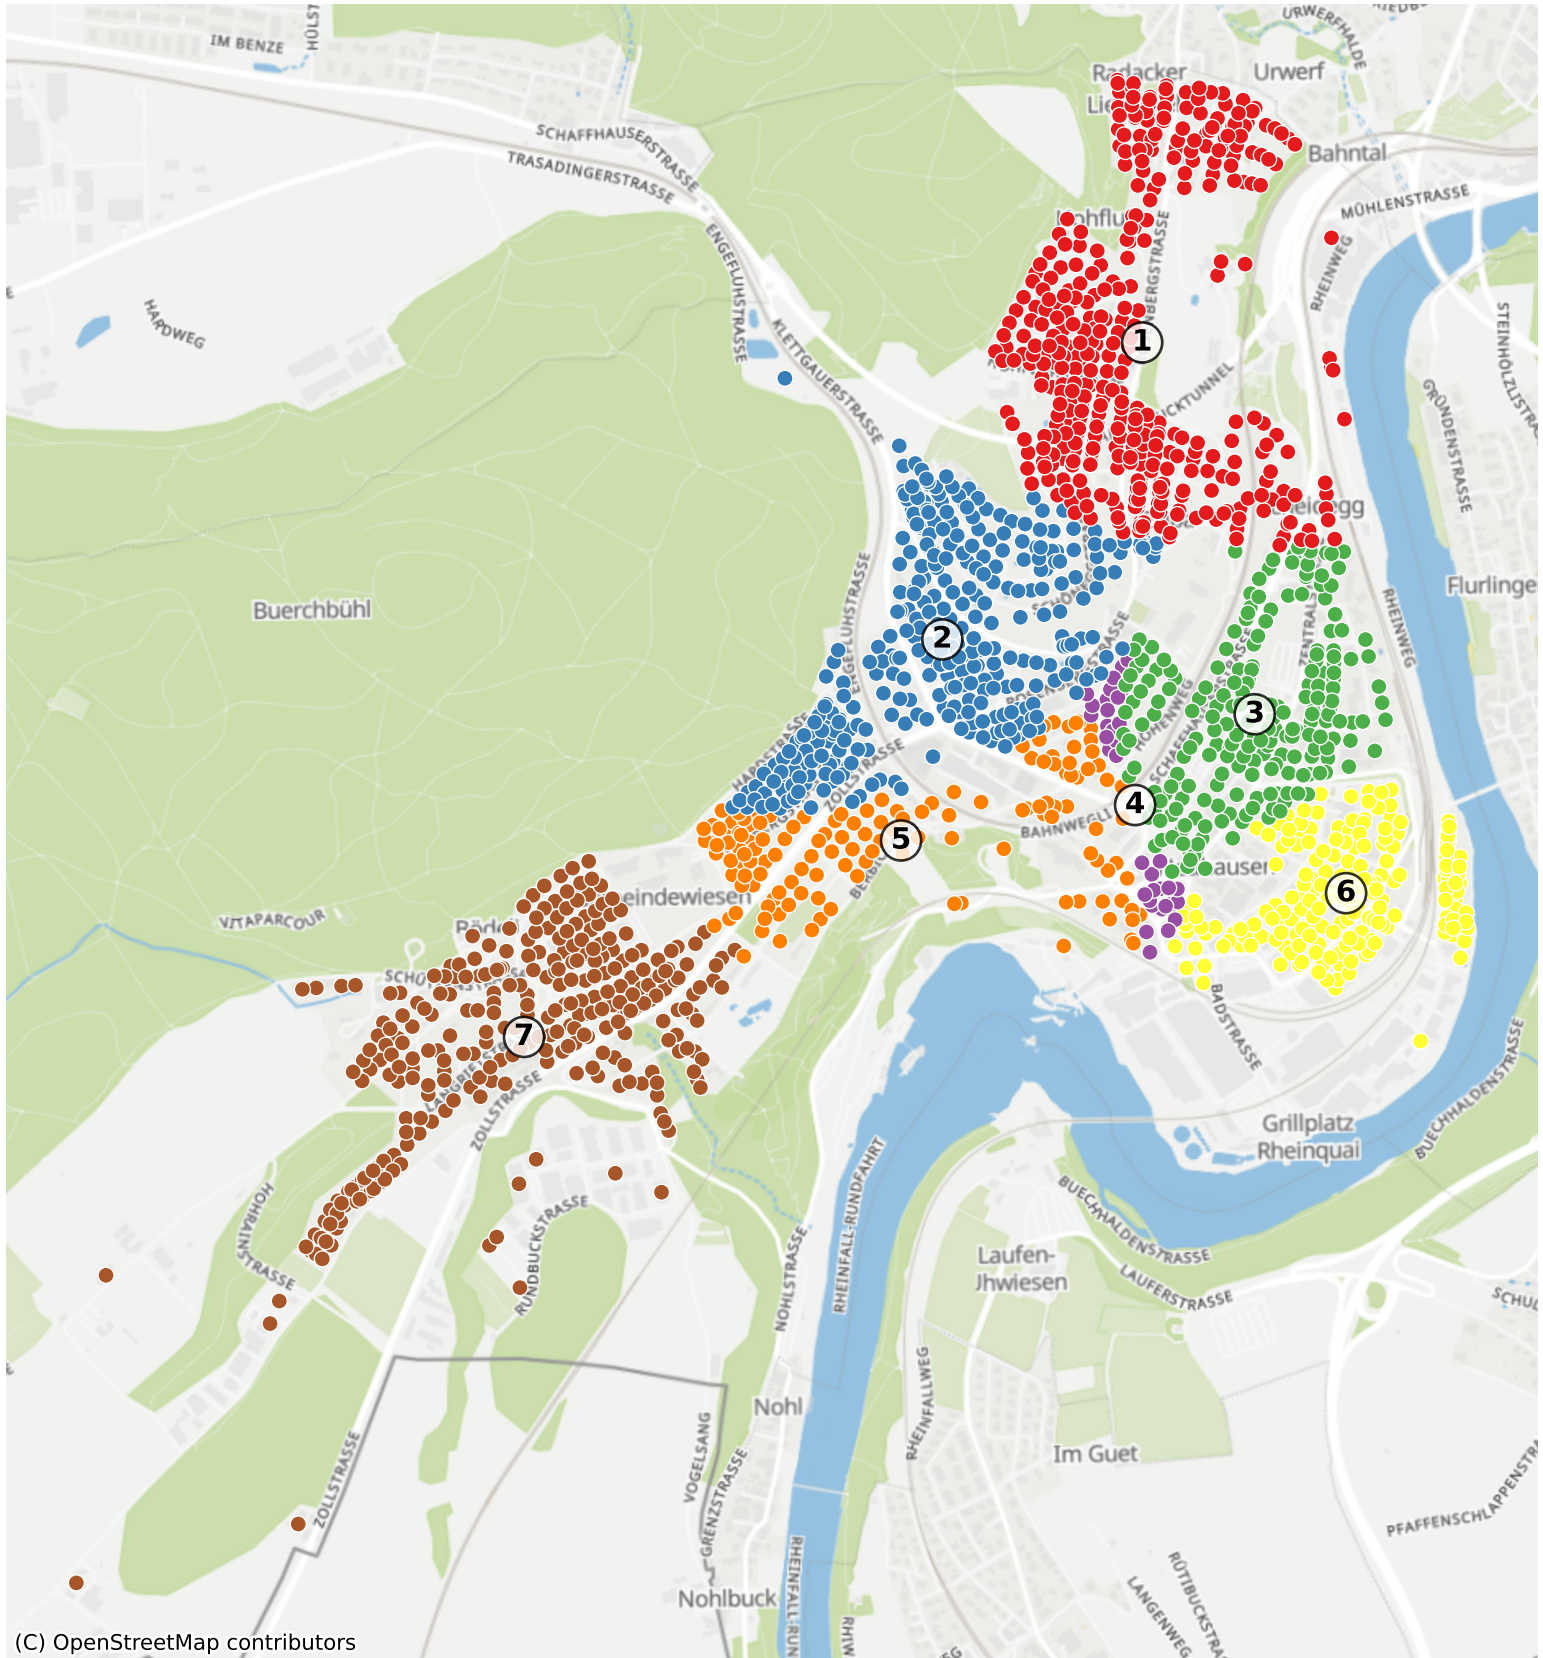

Neuhausen-am-Rheinfall: 6318 Haushalte

(C) OpenStreetMap contributors