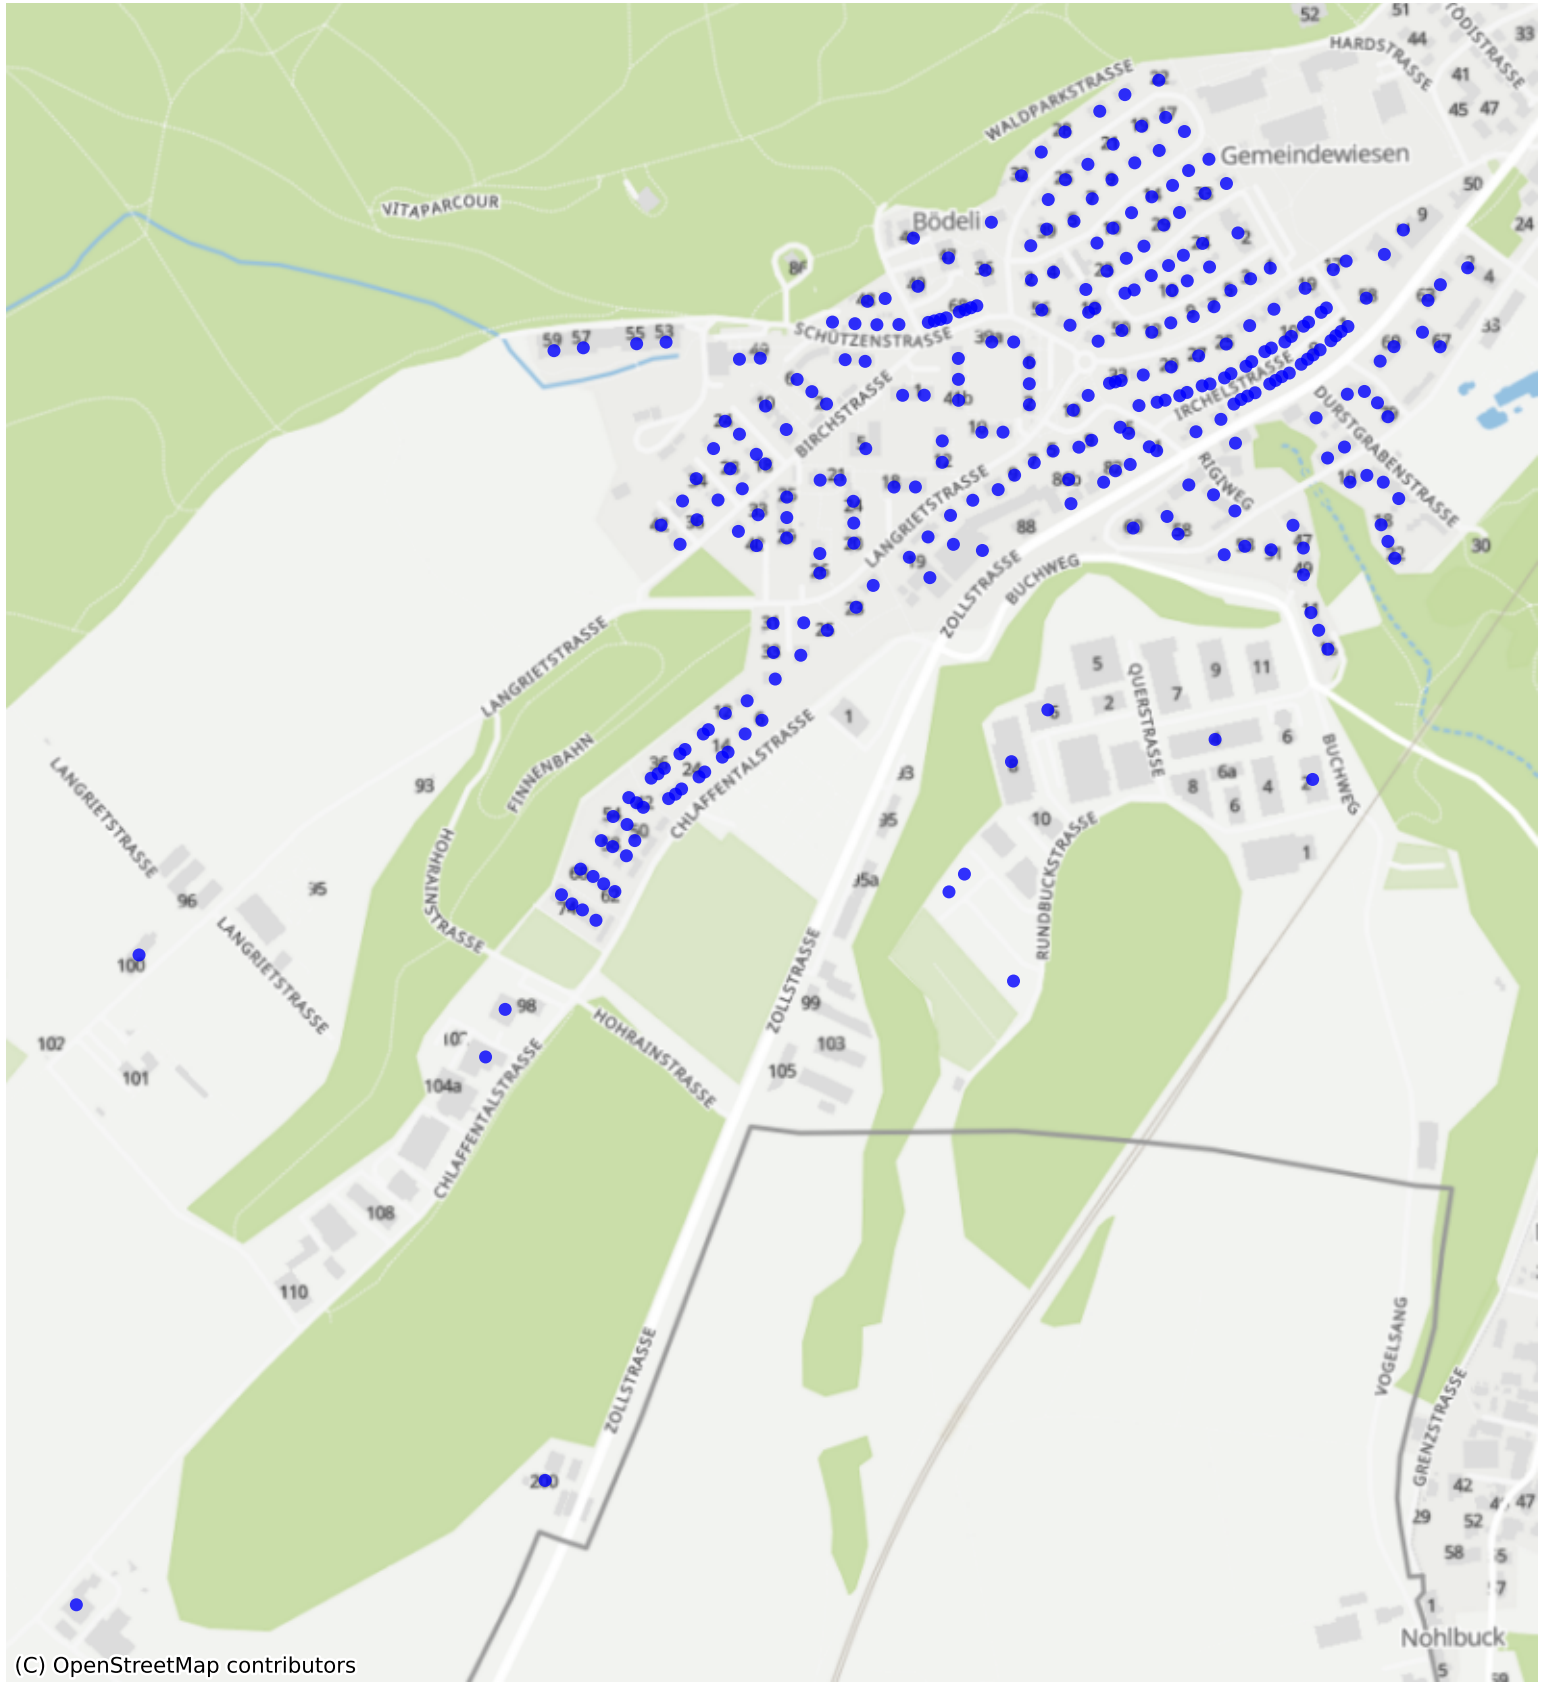

# Neuhausen-am-Rheinfall\_07: 1003 Haushalte

(C) OpenStreetMap contributors