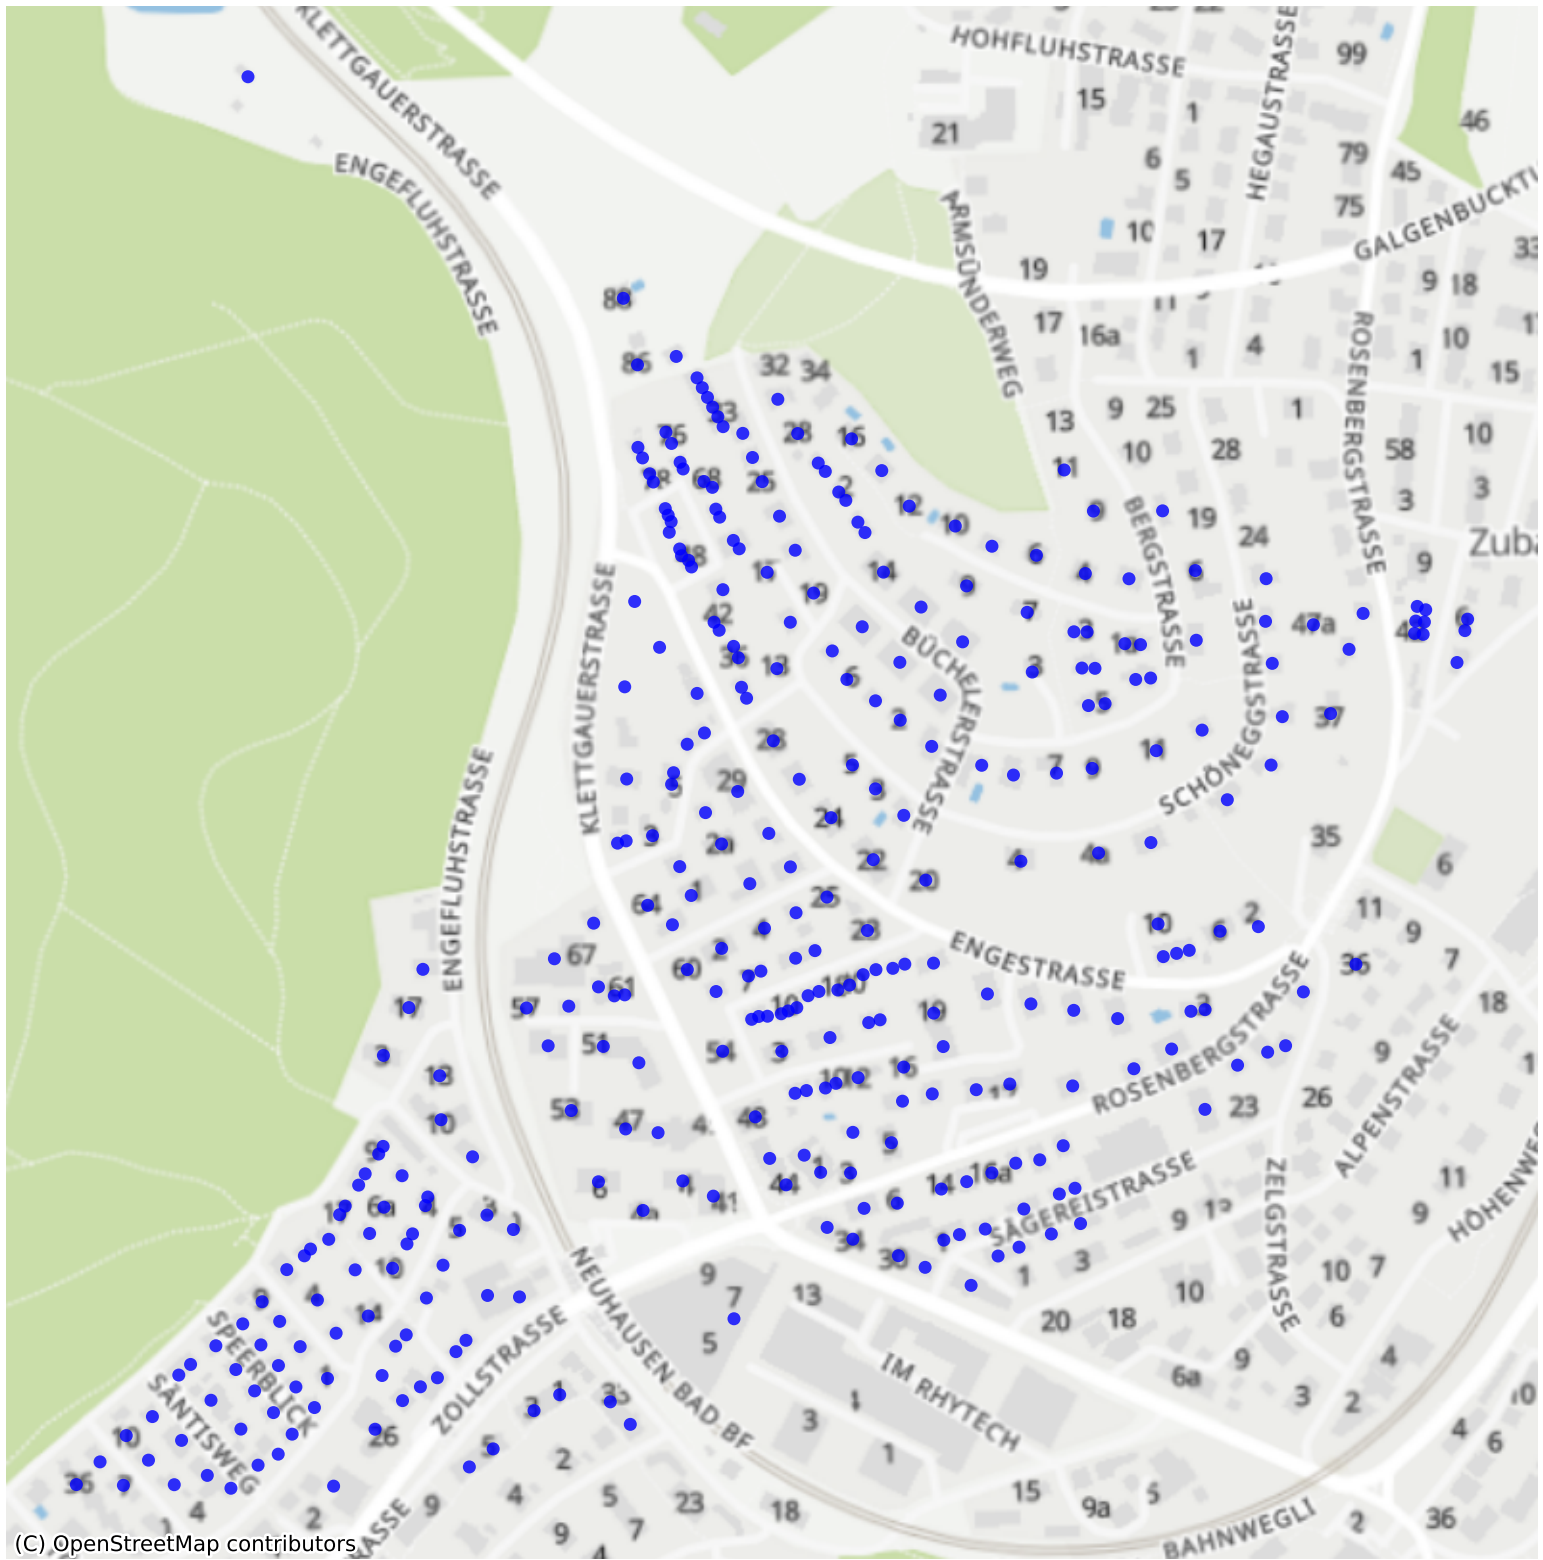

# Neuhausen-am-Rheinfall\_02: 1003 Haushalte

(C) OpenStreetMap contributors

Feedback zur Route abgeben