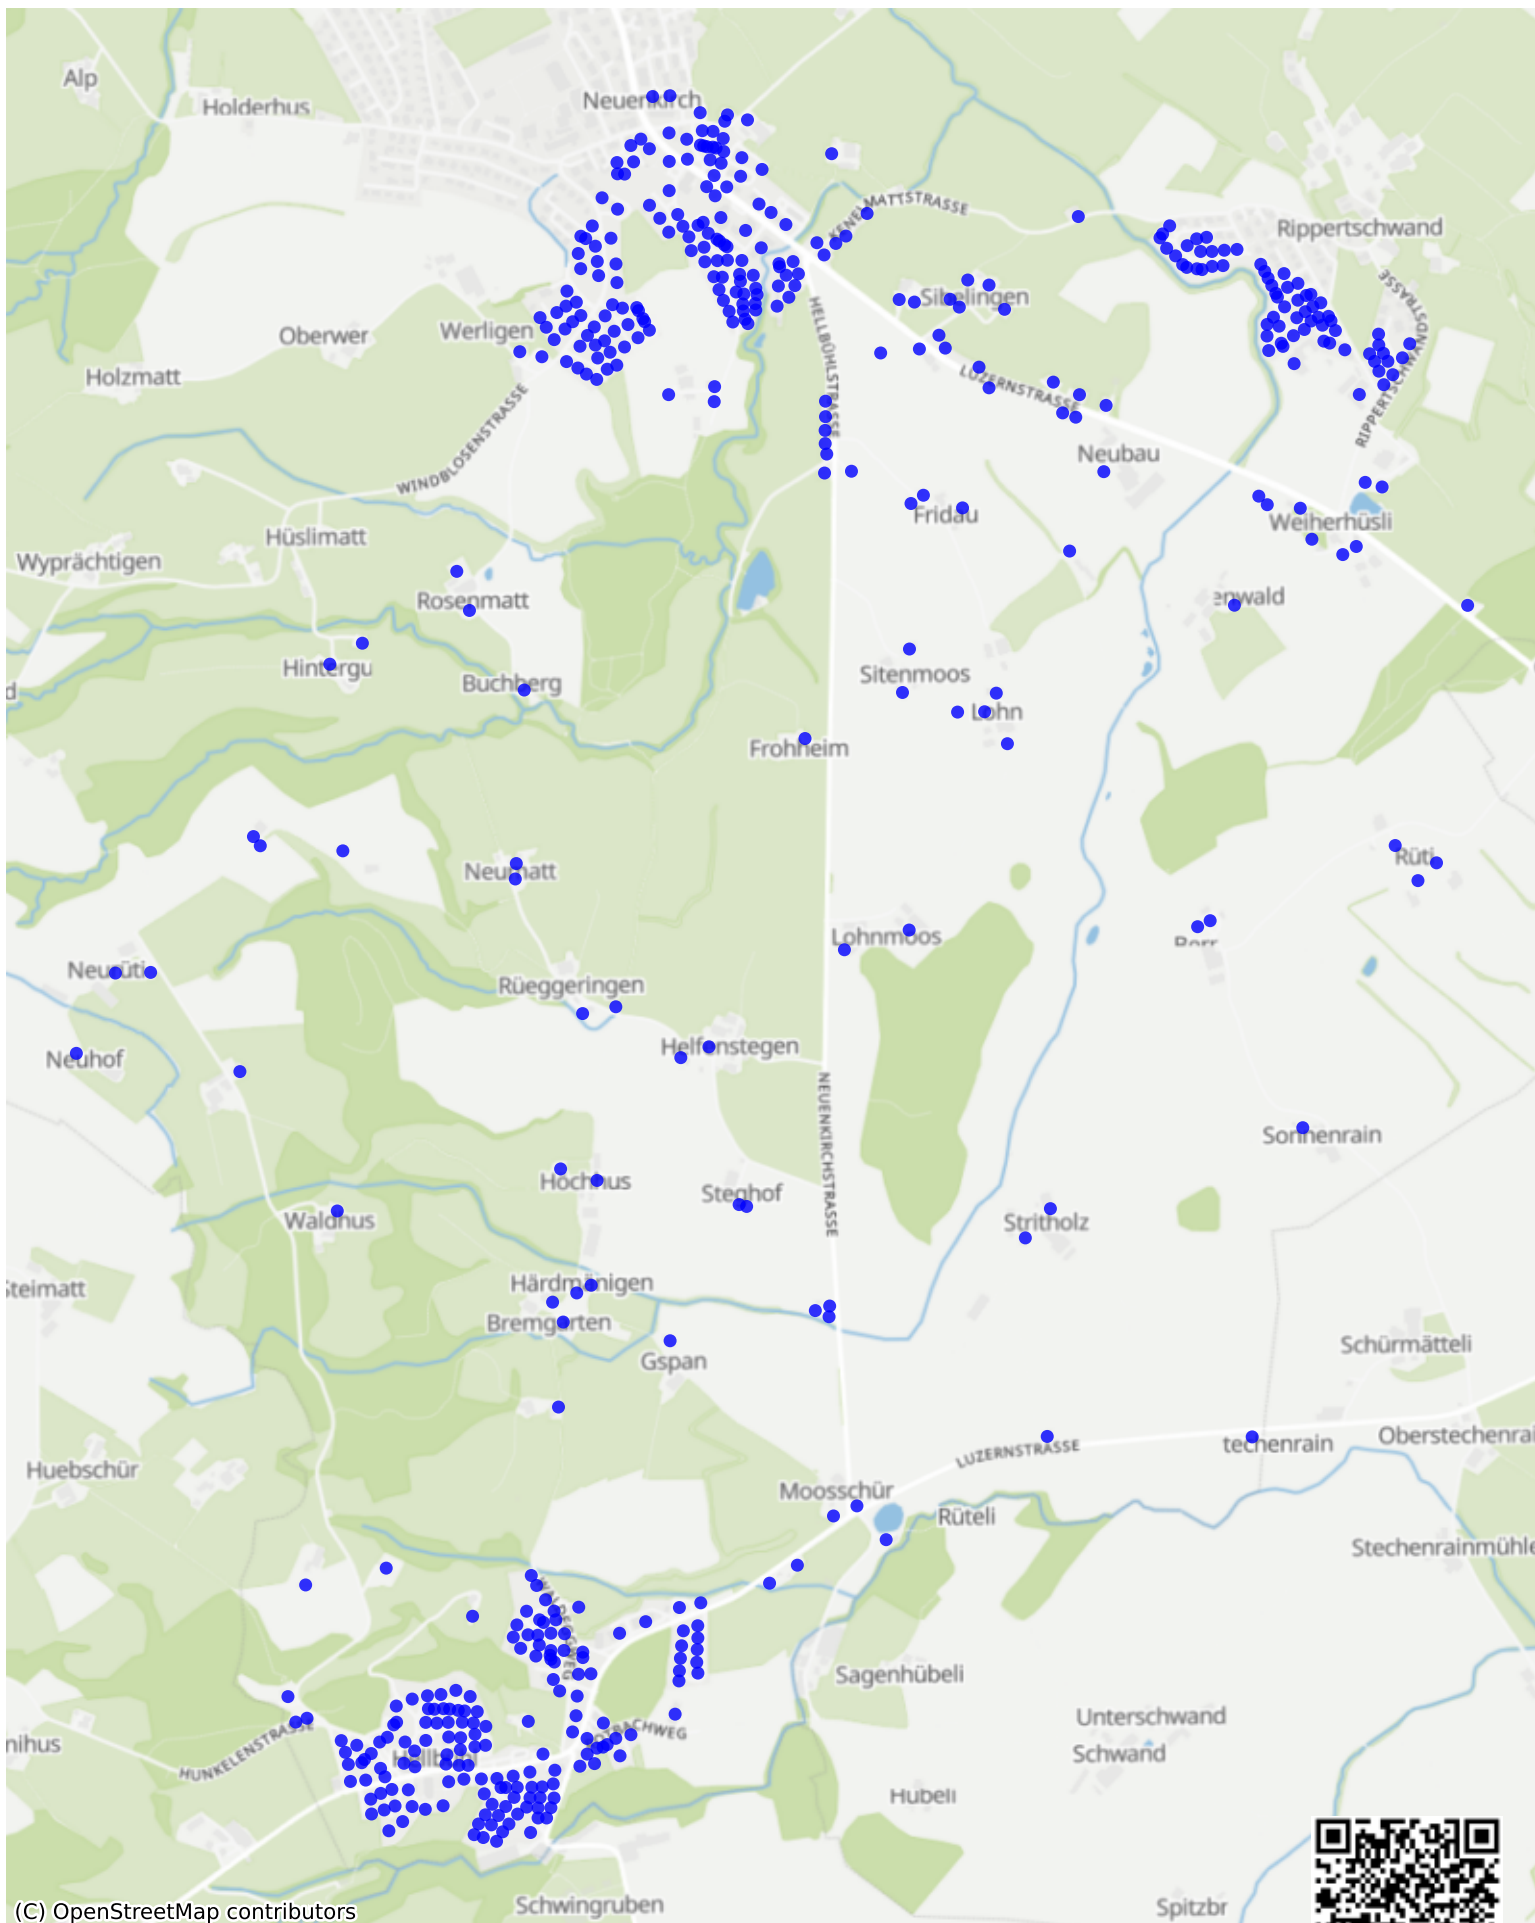

Neuenkirch_04: 1000 Haushalte

(C) OpenStreetMap contributors

Feedback zur Route abgeben