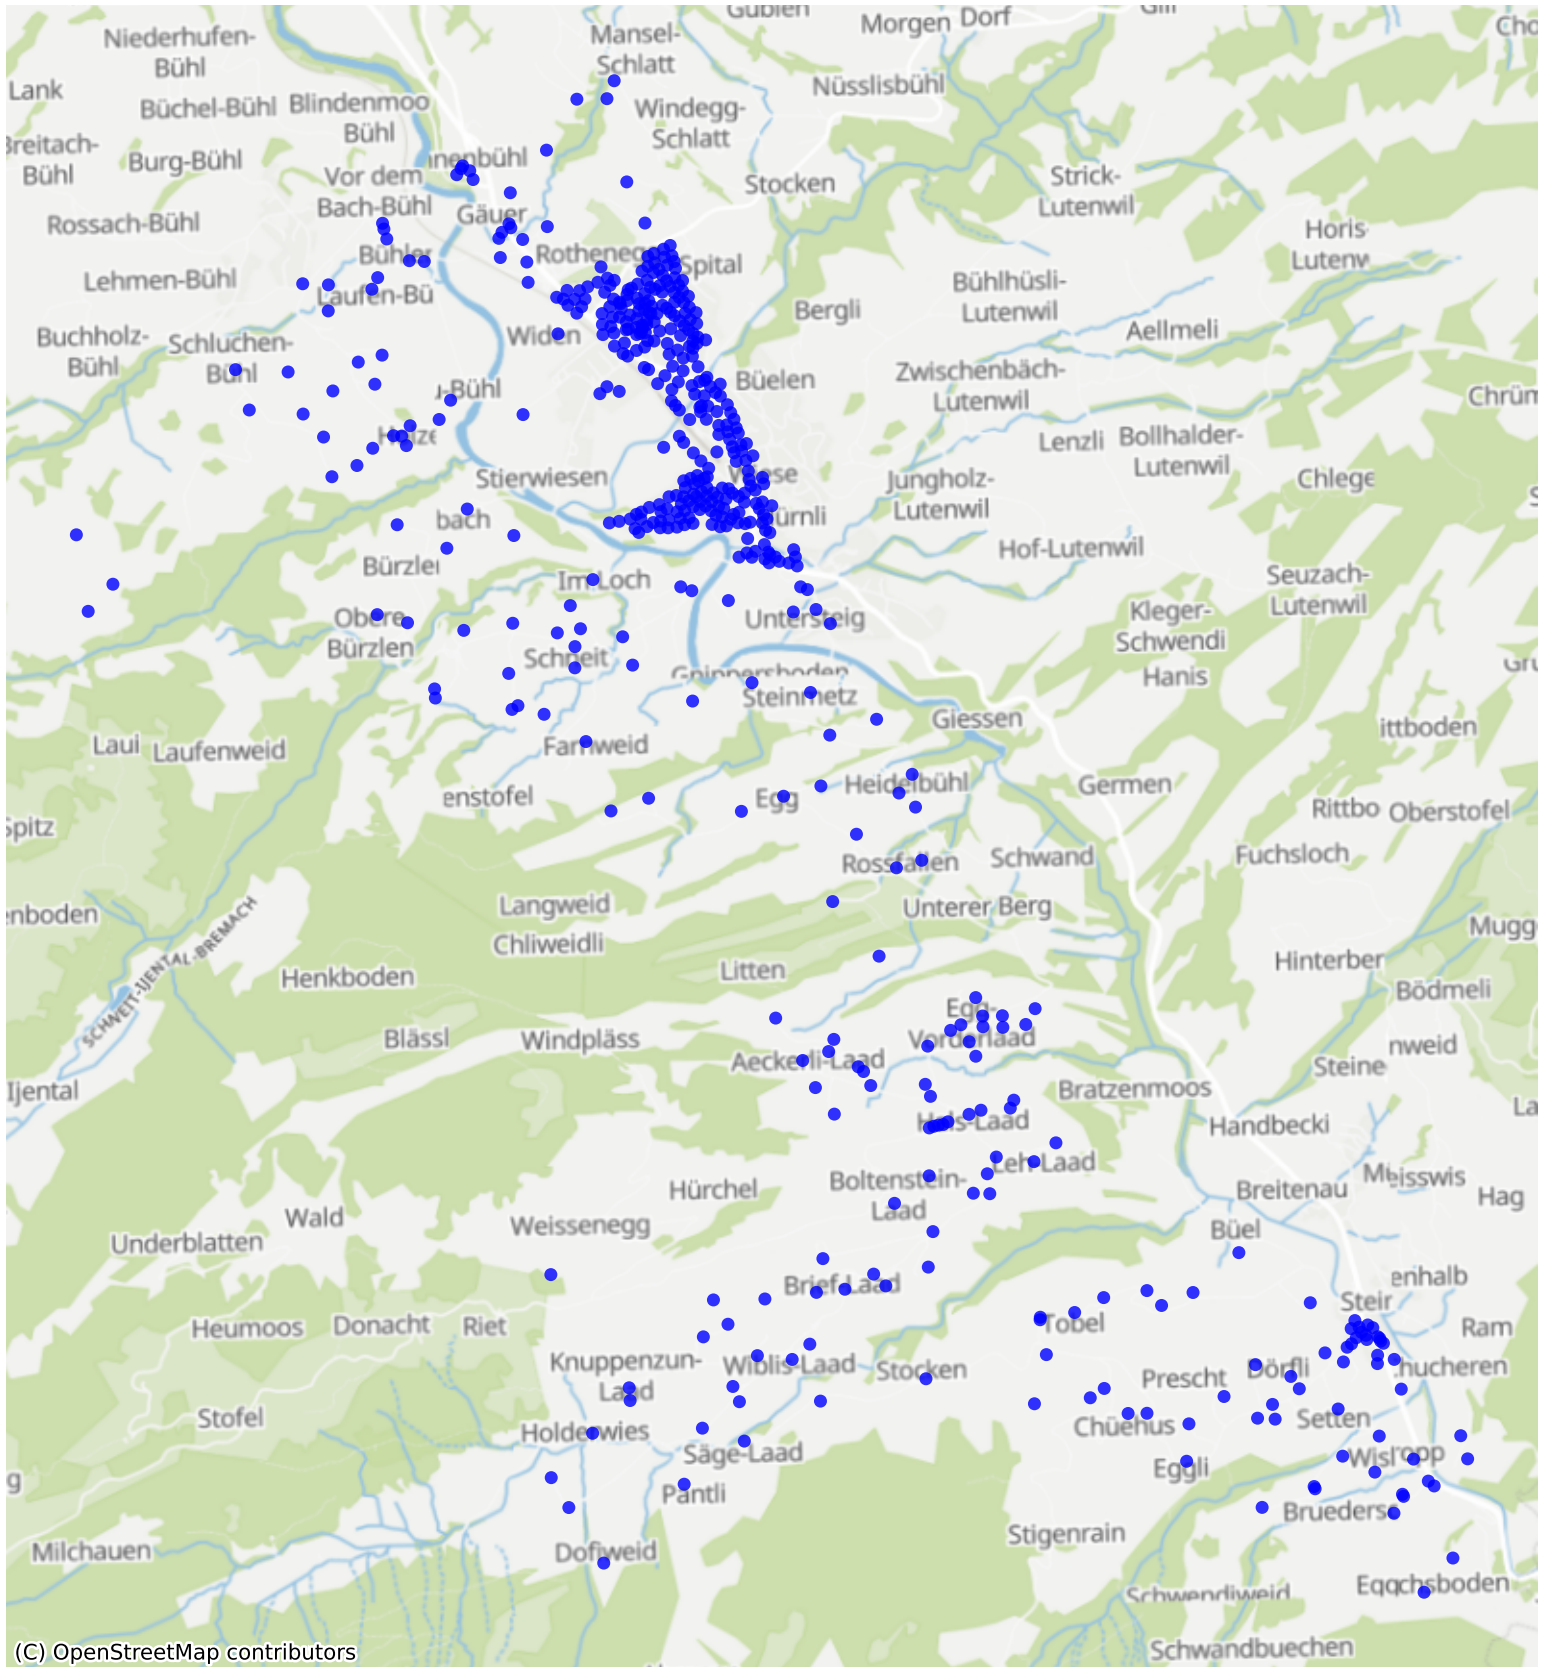

# Nesslau\_03: 1000 Haushalte

(C) OpenStreetMap contributors

Feedback zur Route abgeben