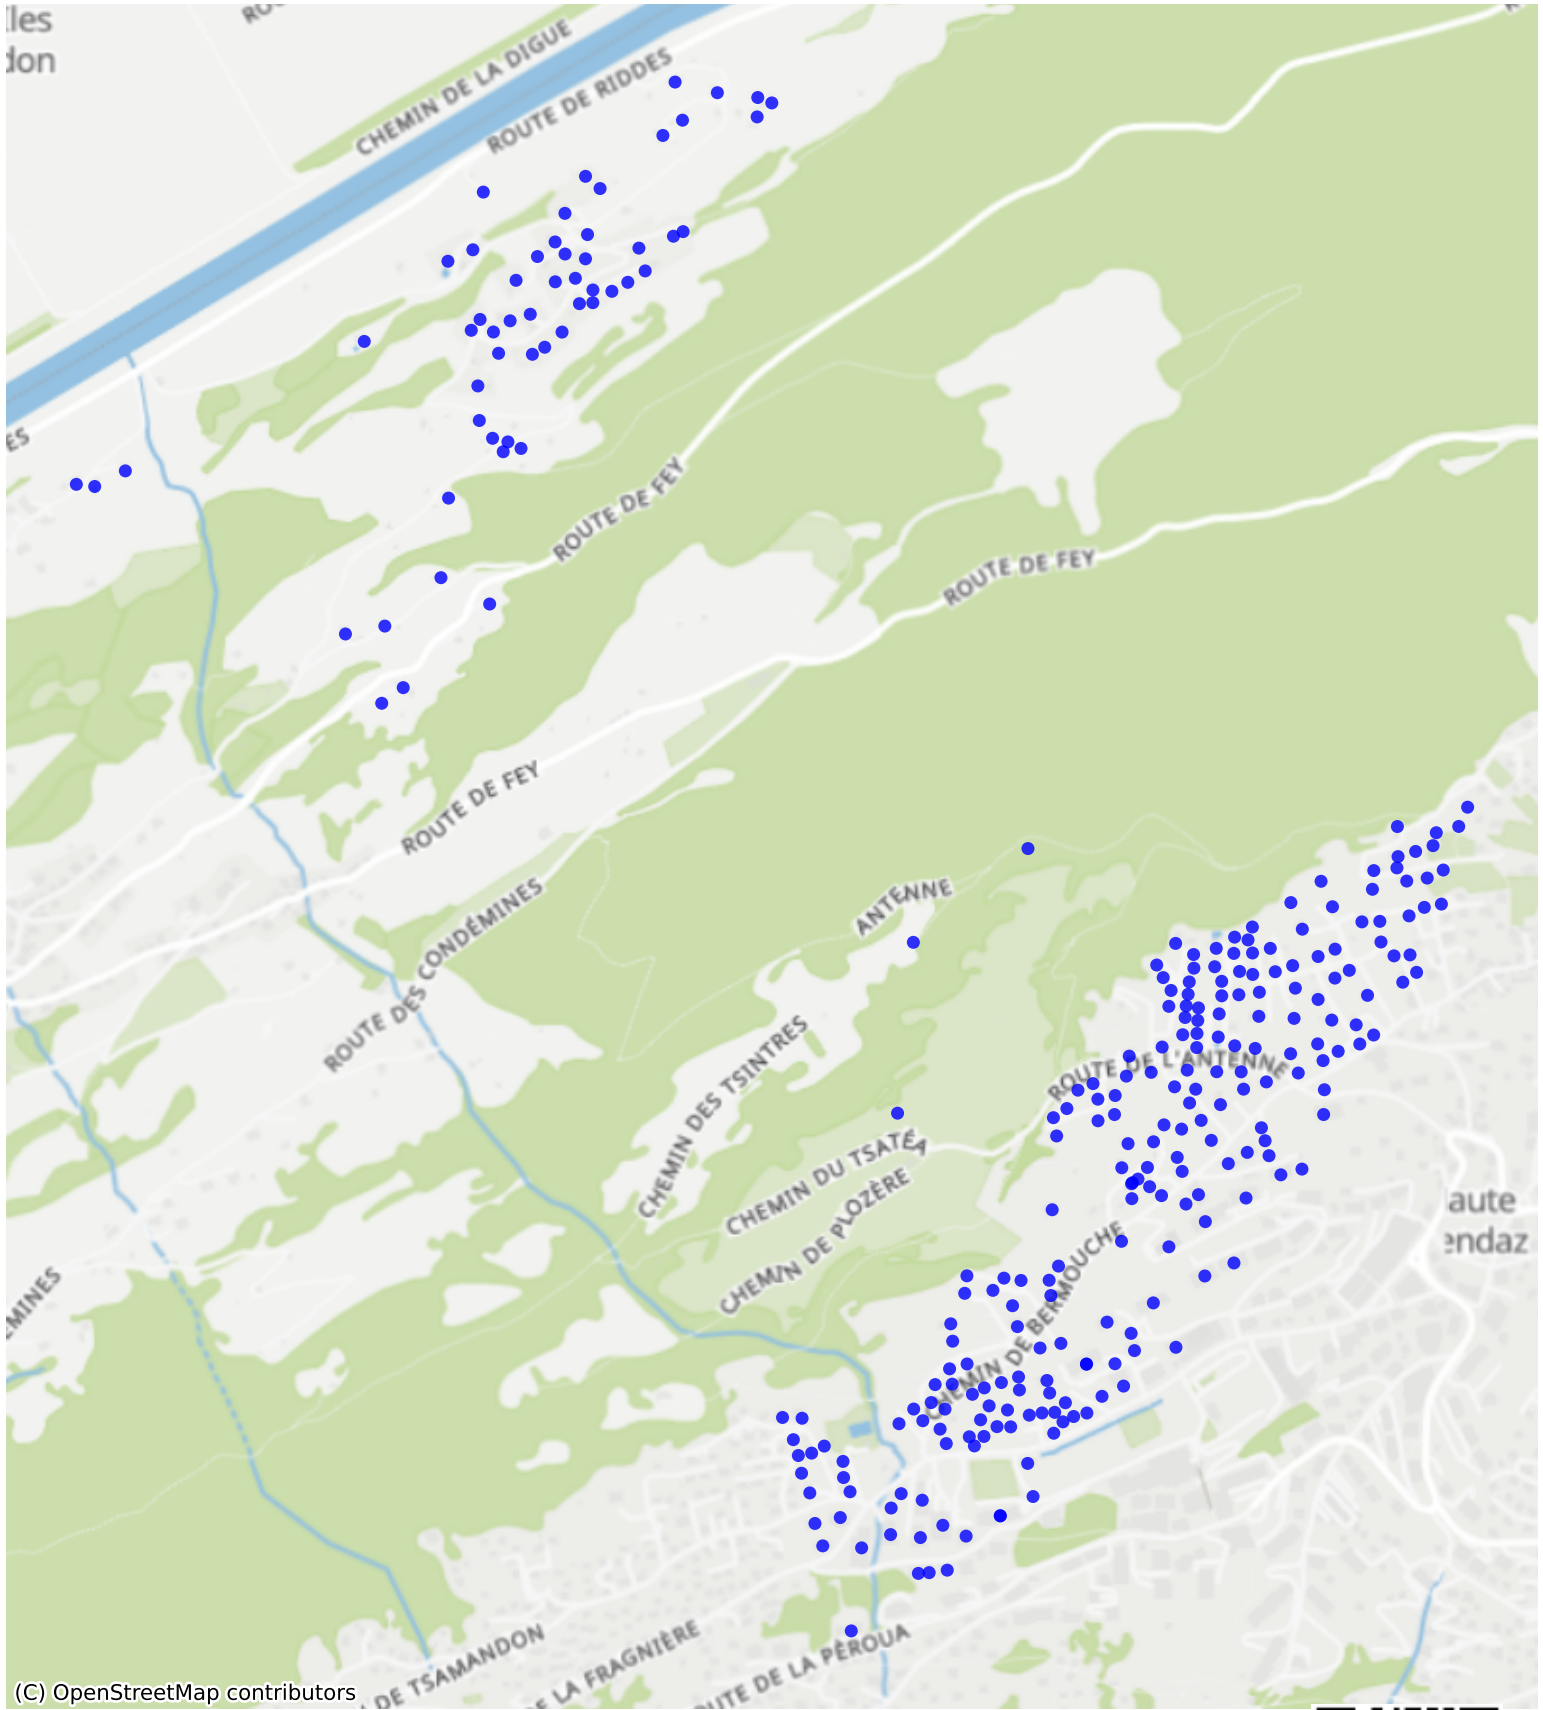

# Nendaz\_04: 1007 Haushalte

(C) OpenStreetMap contributors

Feedback zur Route abgeben