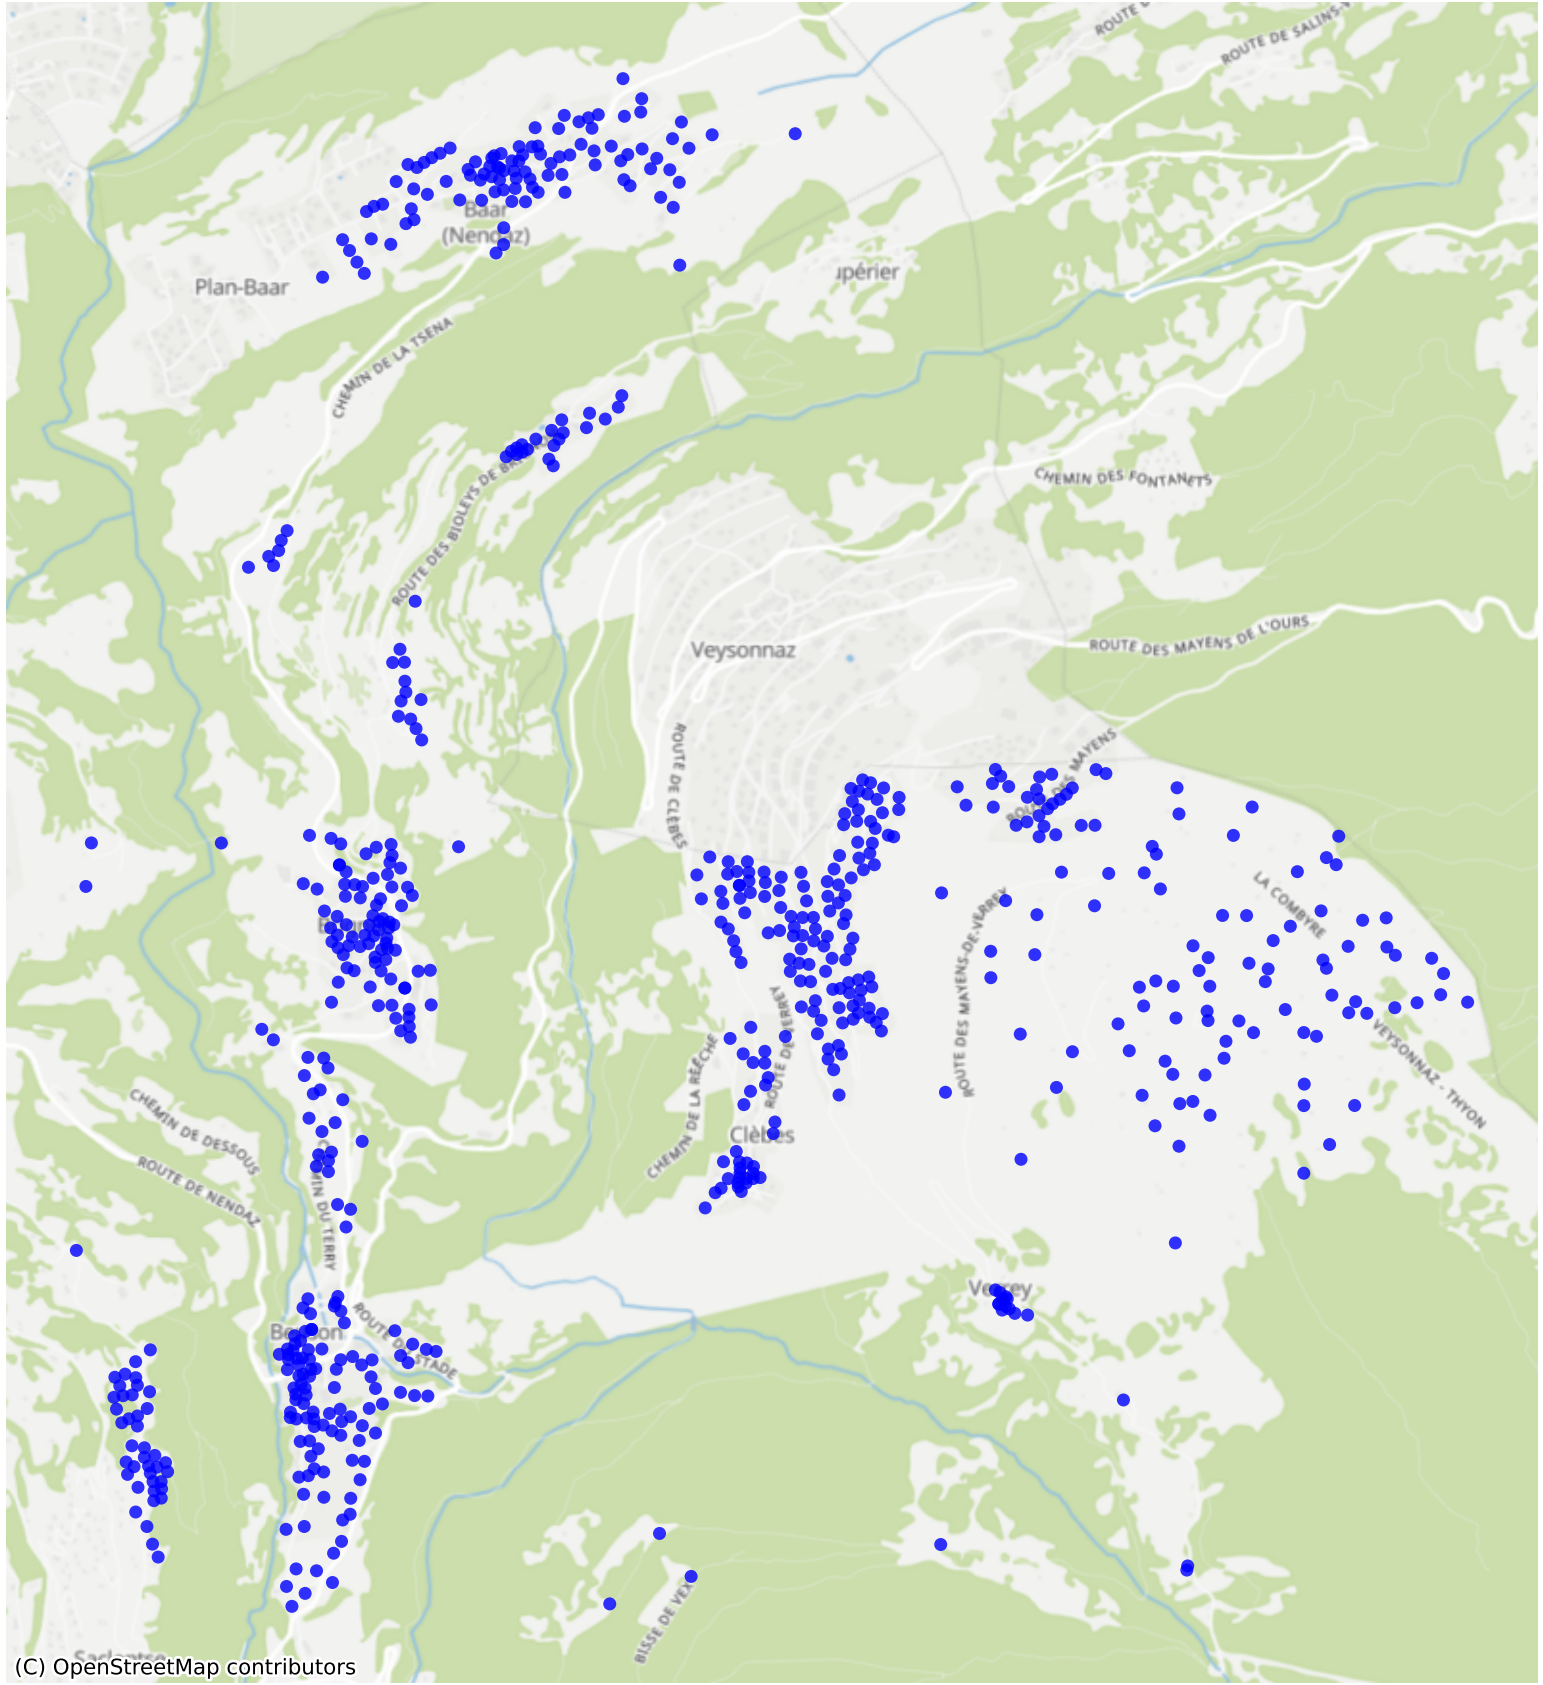

Nendaz_02: 1000 Haushalte

(C) OpenStreetMap contributors

Feedback zur Route abgeben