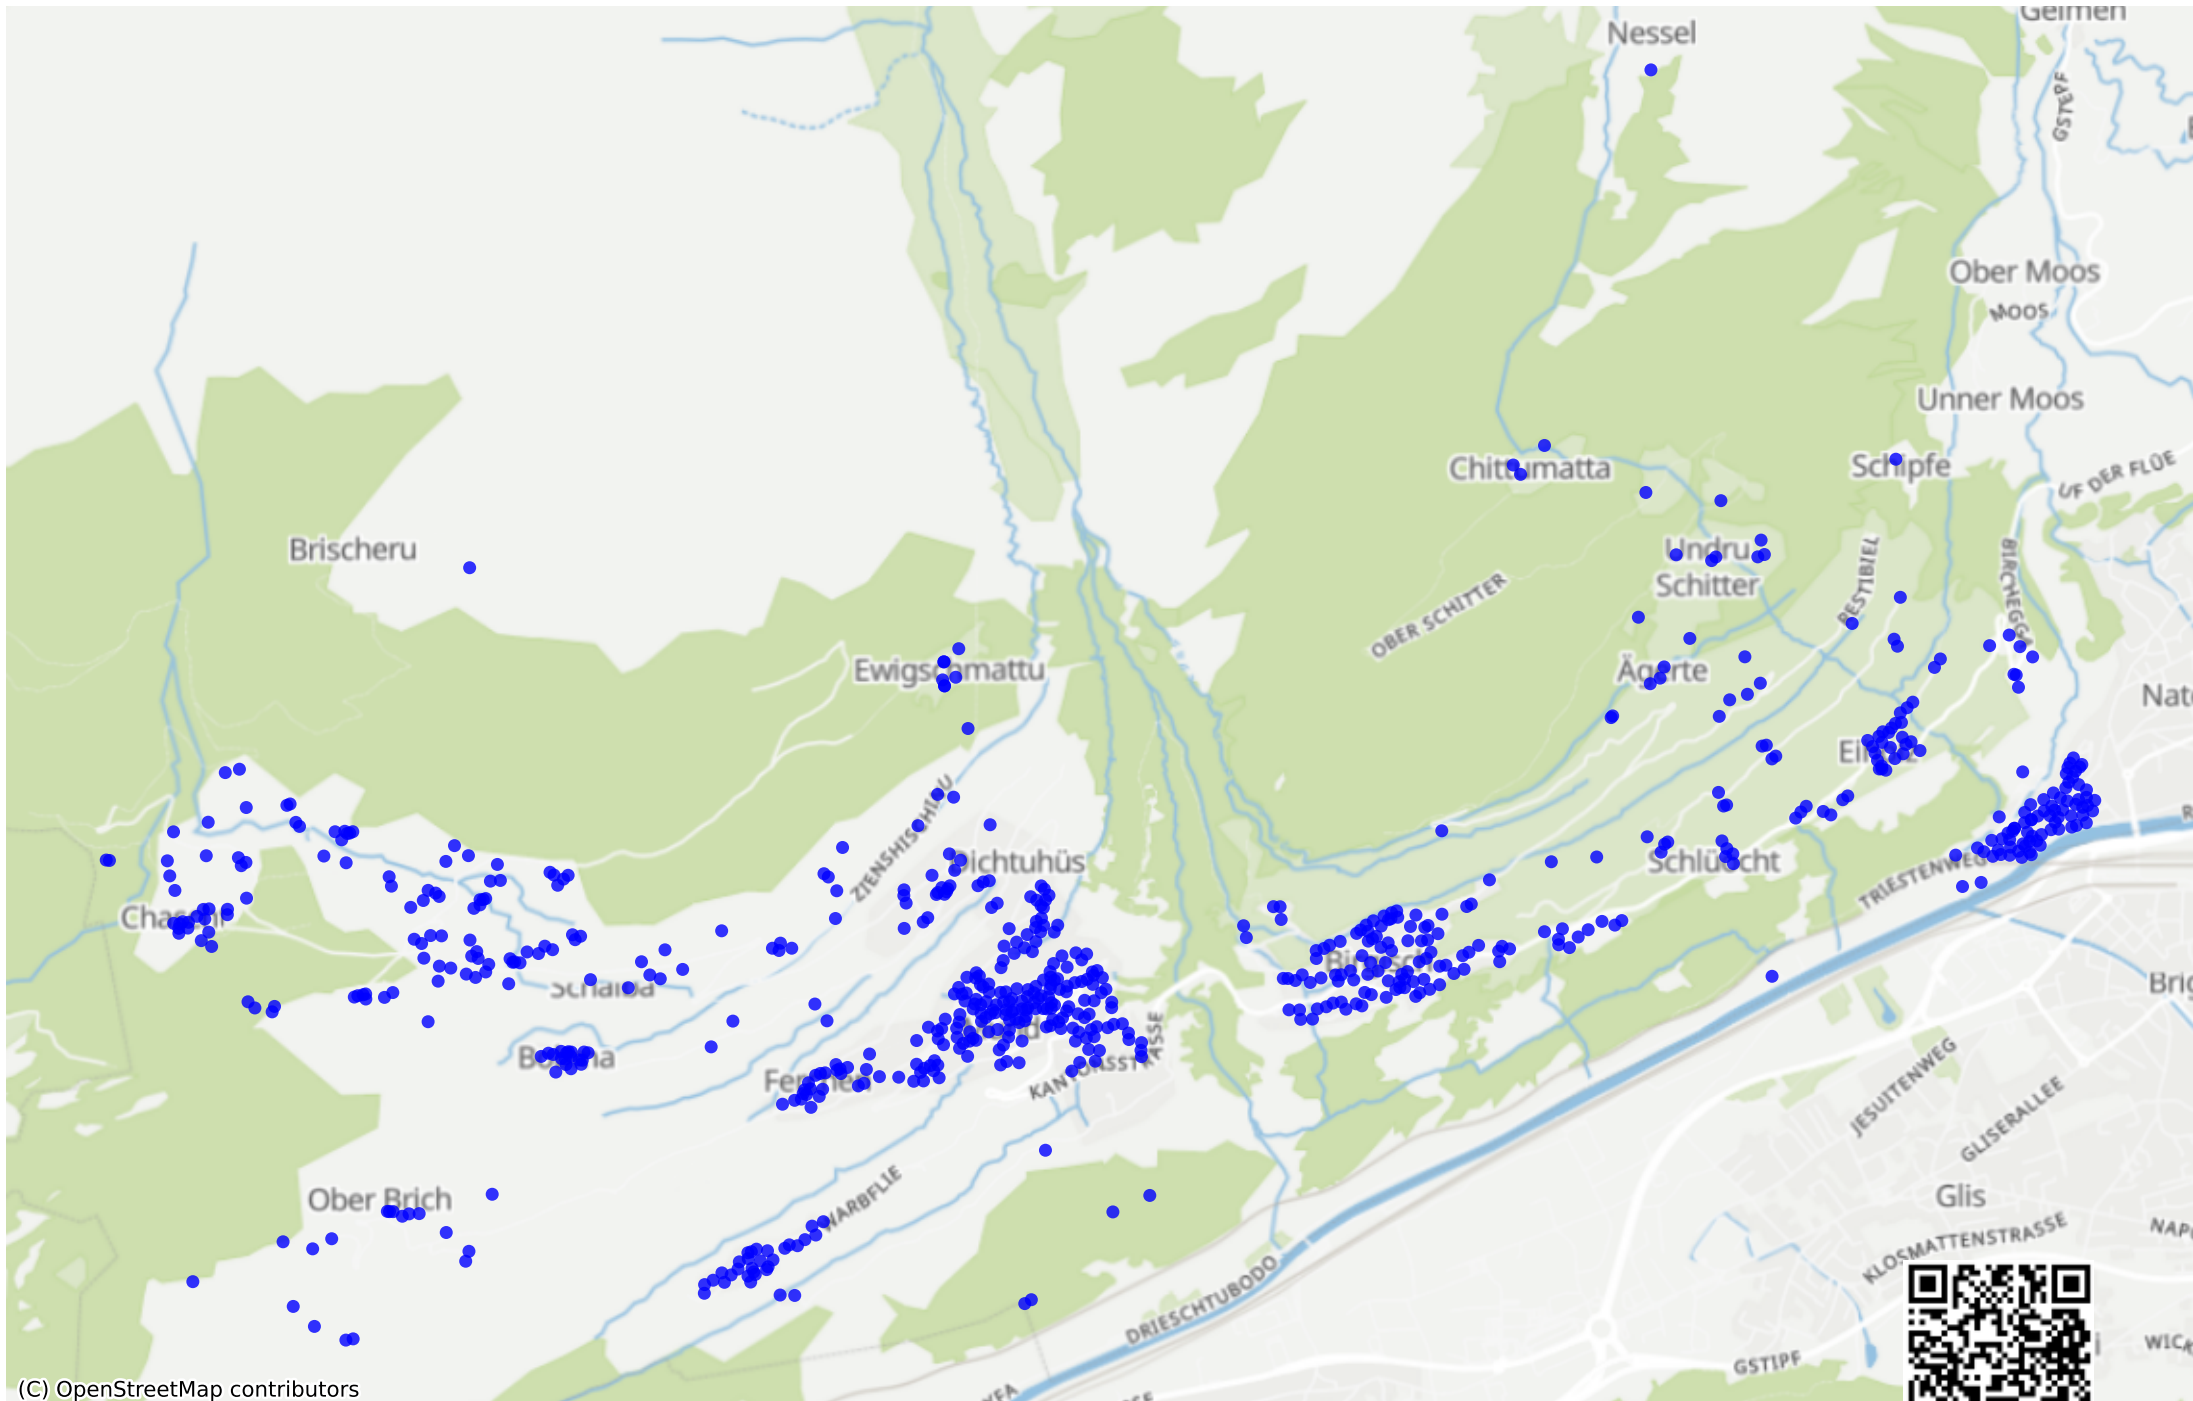

# Naters\_08: 1003 Haushalte

(C) OpenStreetMap contributors

Feedback zur Route abgeben