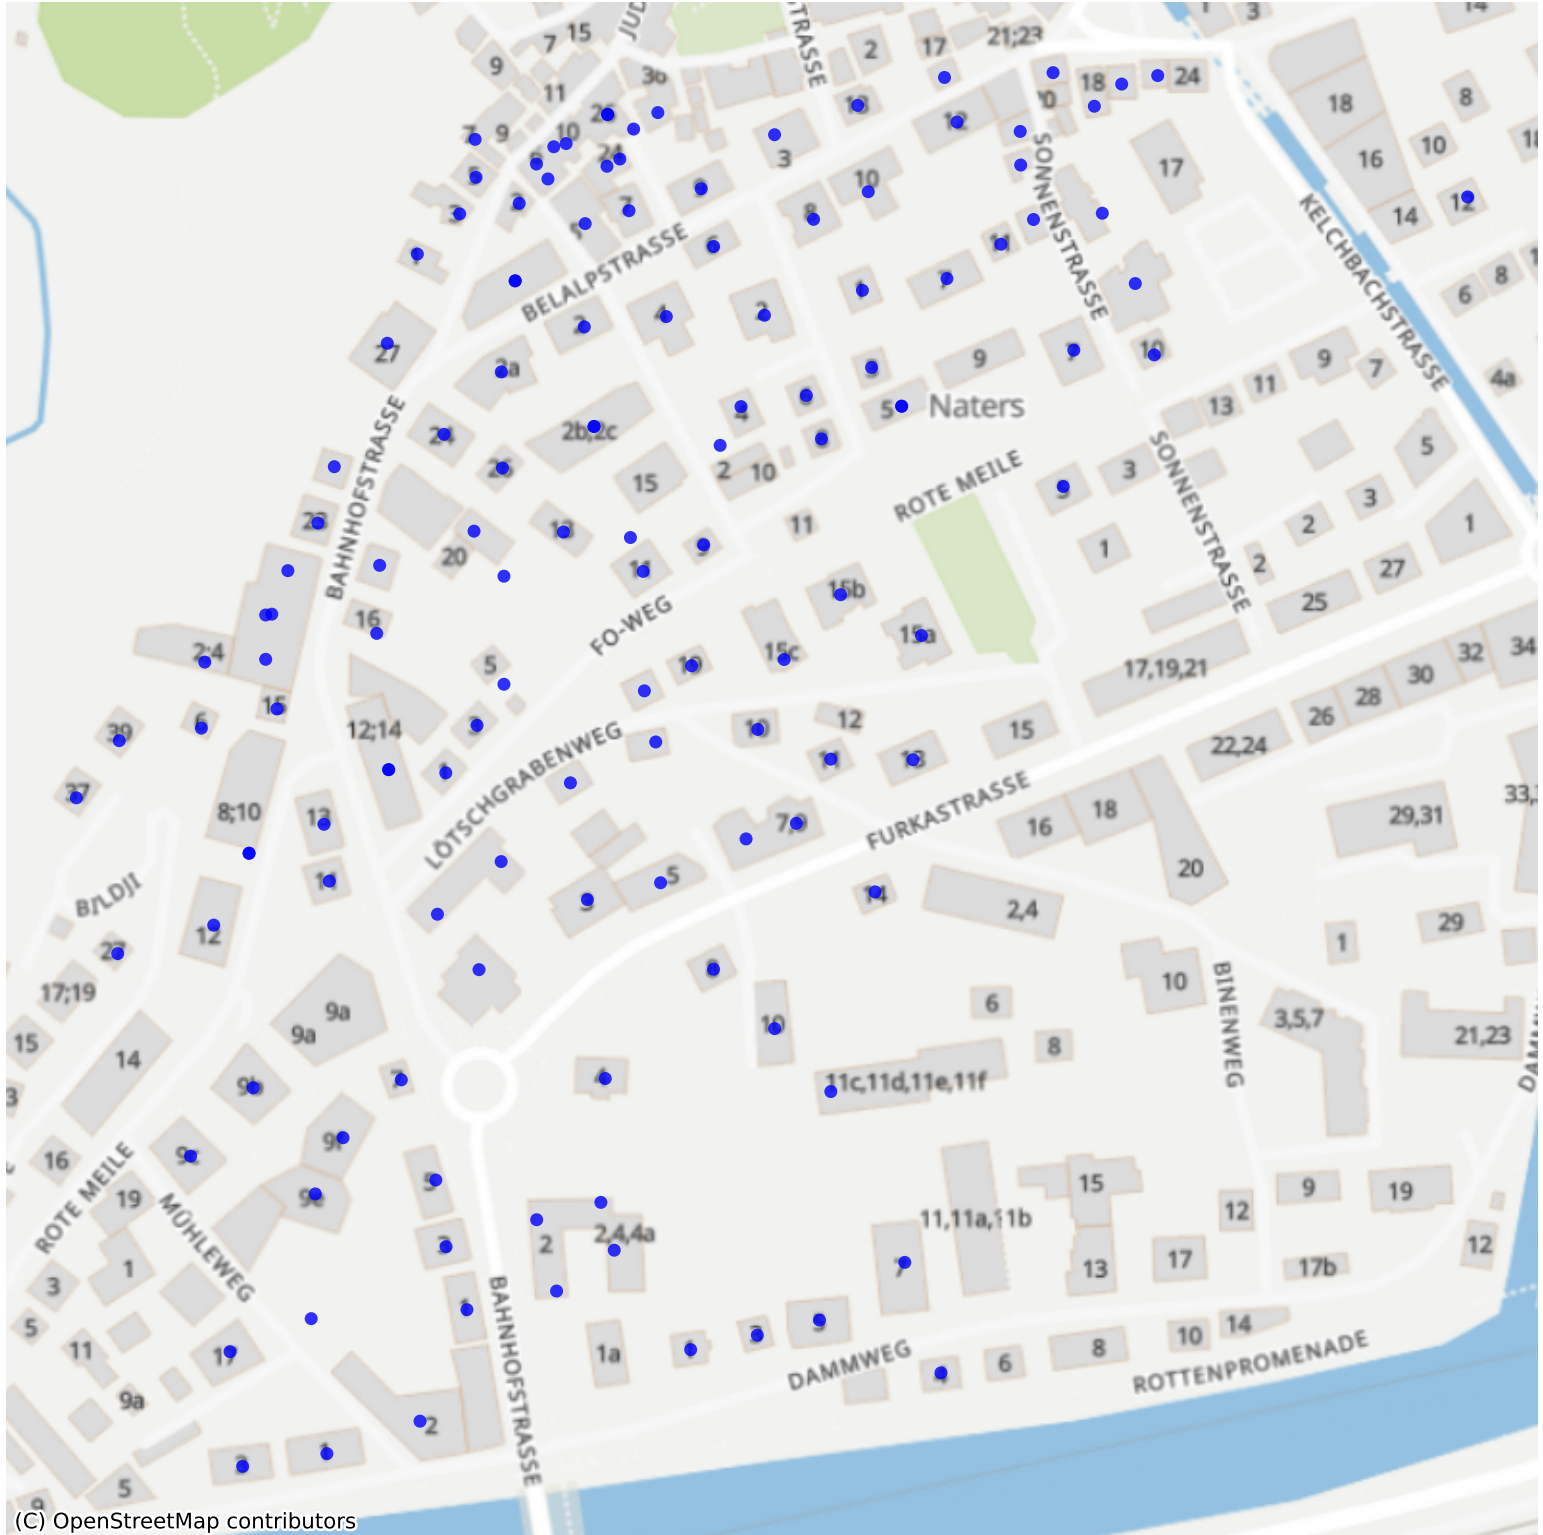

Naters_06: 998 Haushalte

(C) OpenStreetMap contributors

Feedback zur Route abgeben