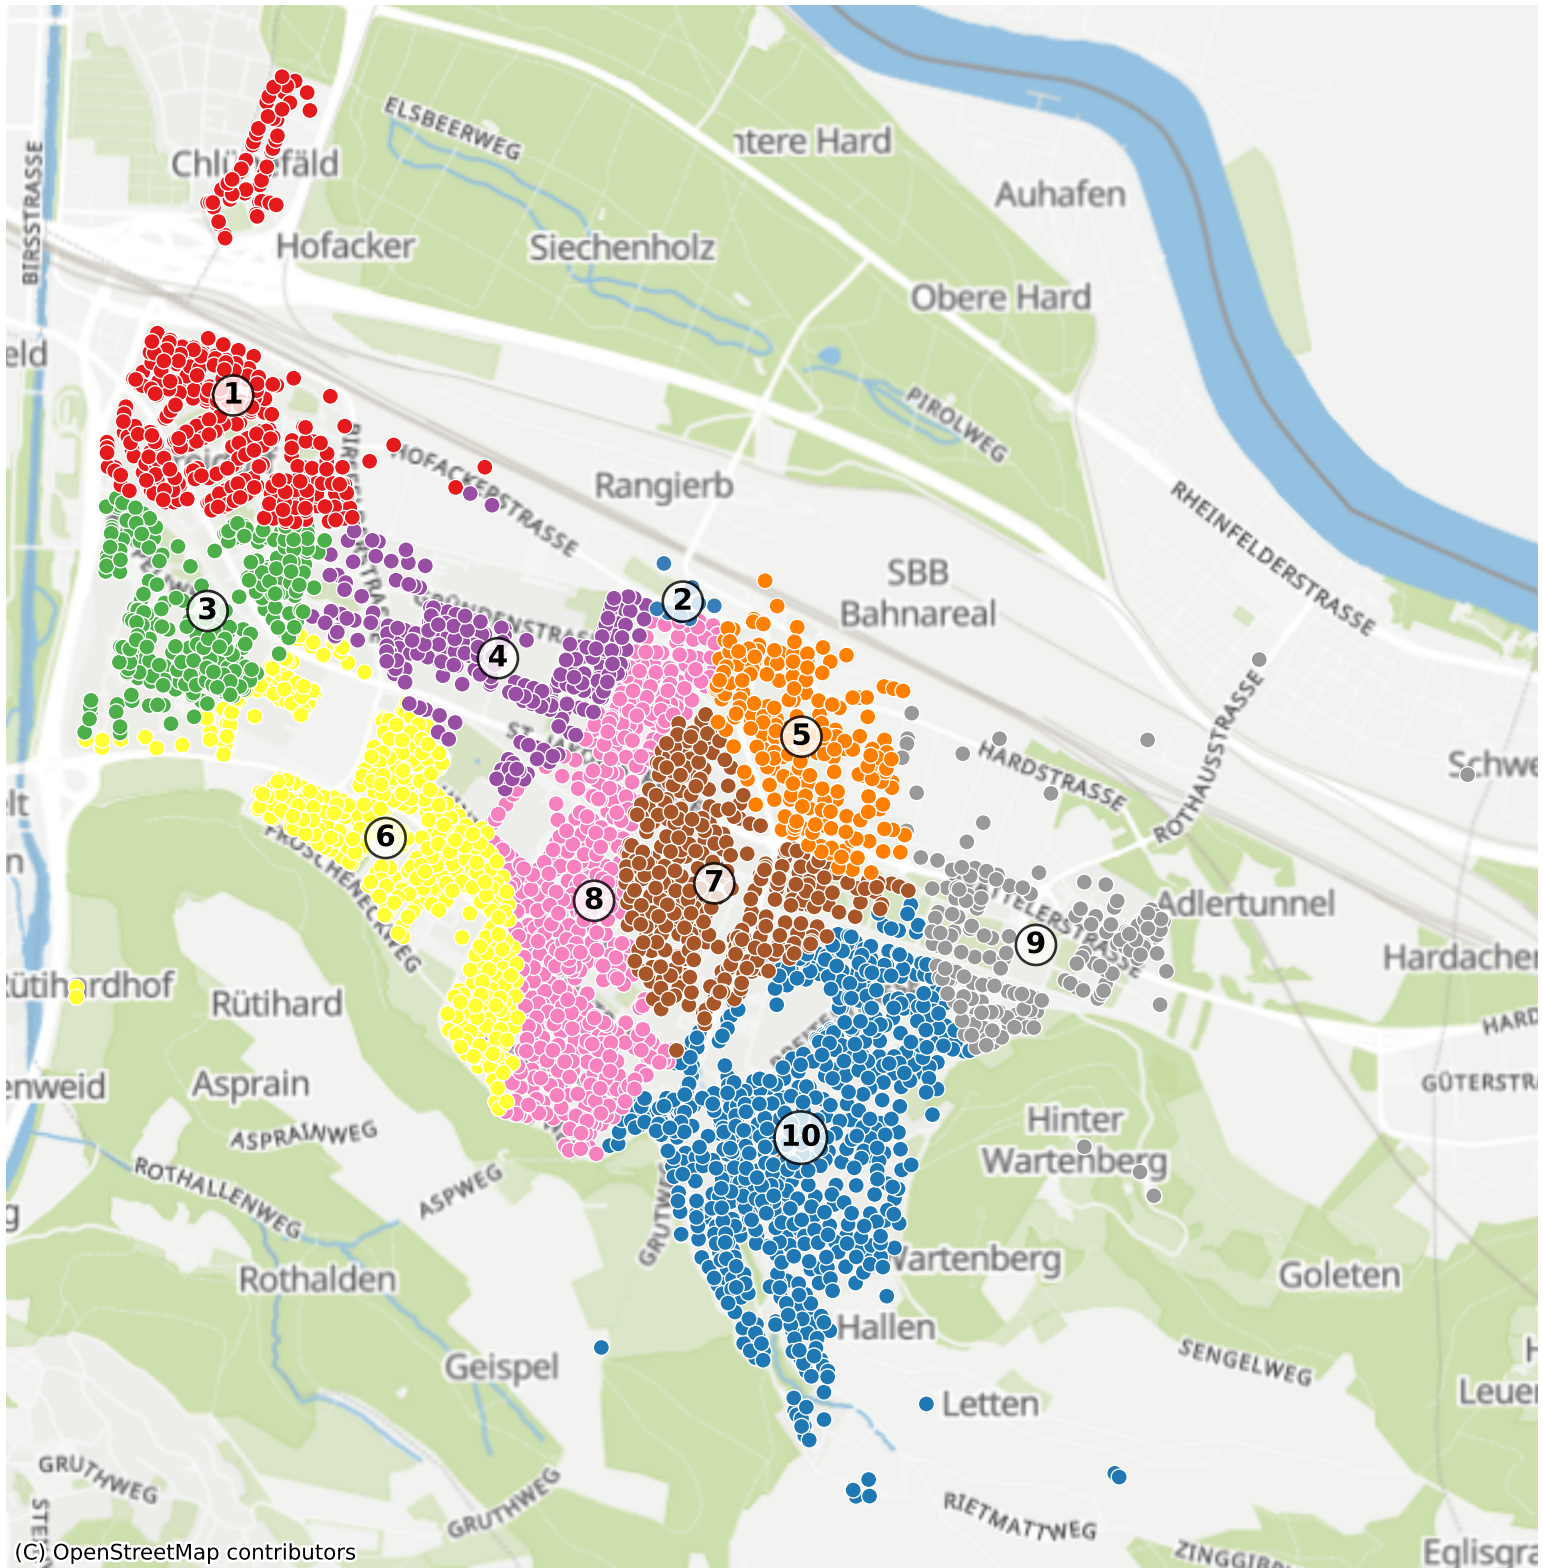

Muttenz: 9200 Haushalte

(C) OpenStreetMap contributors