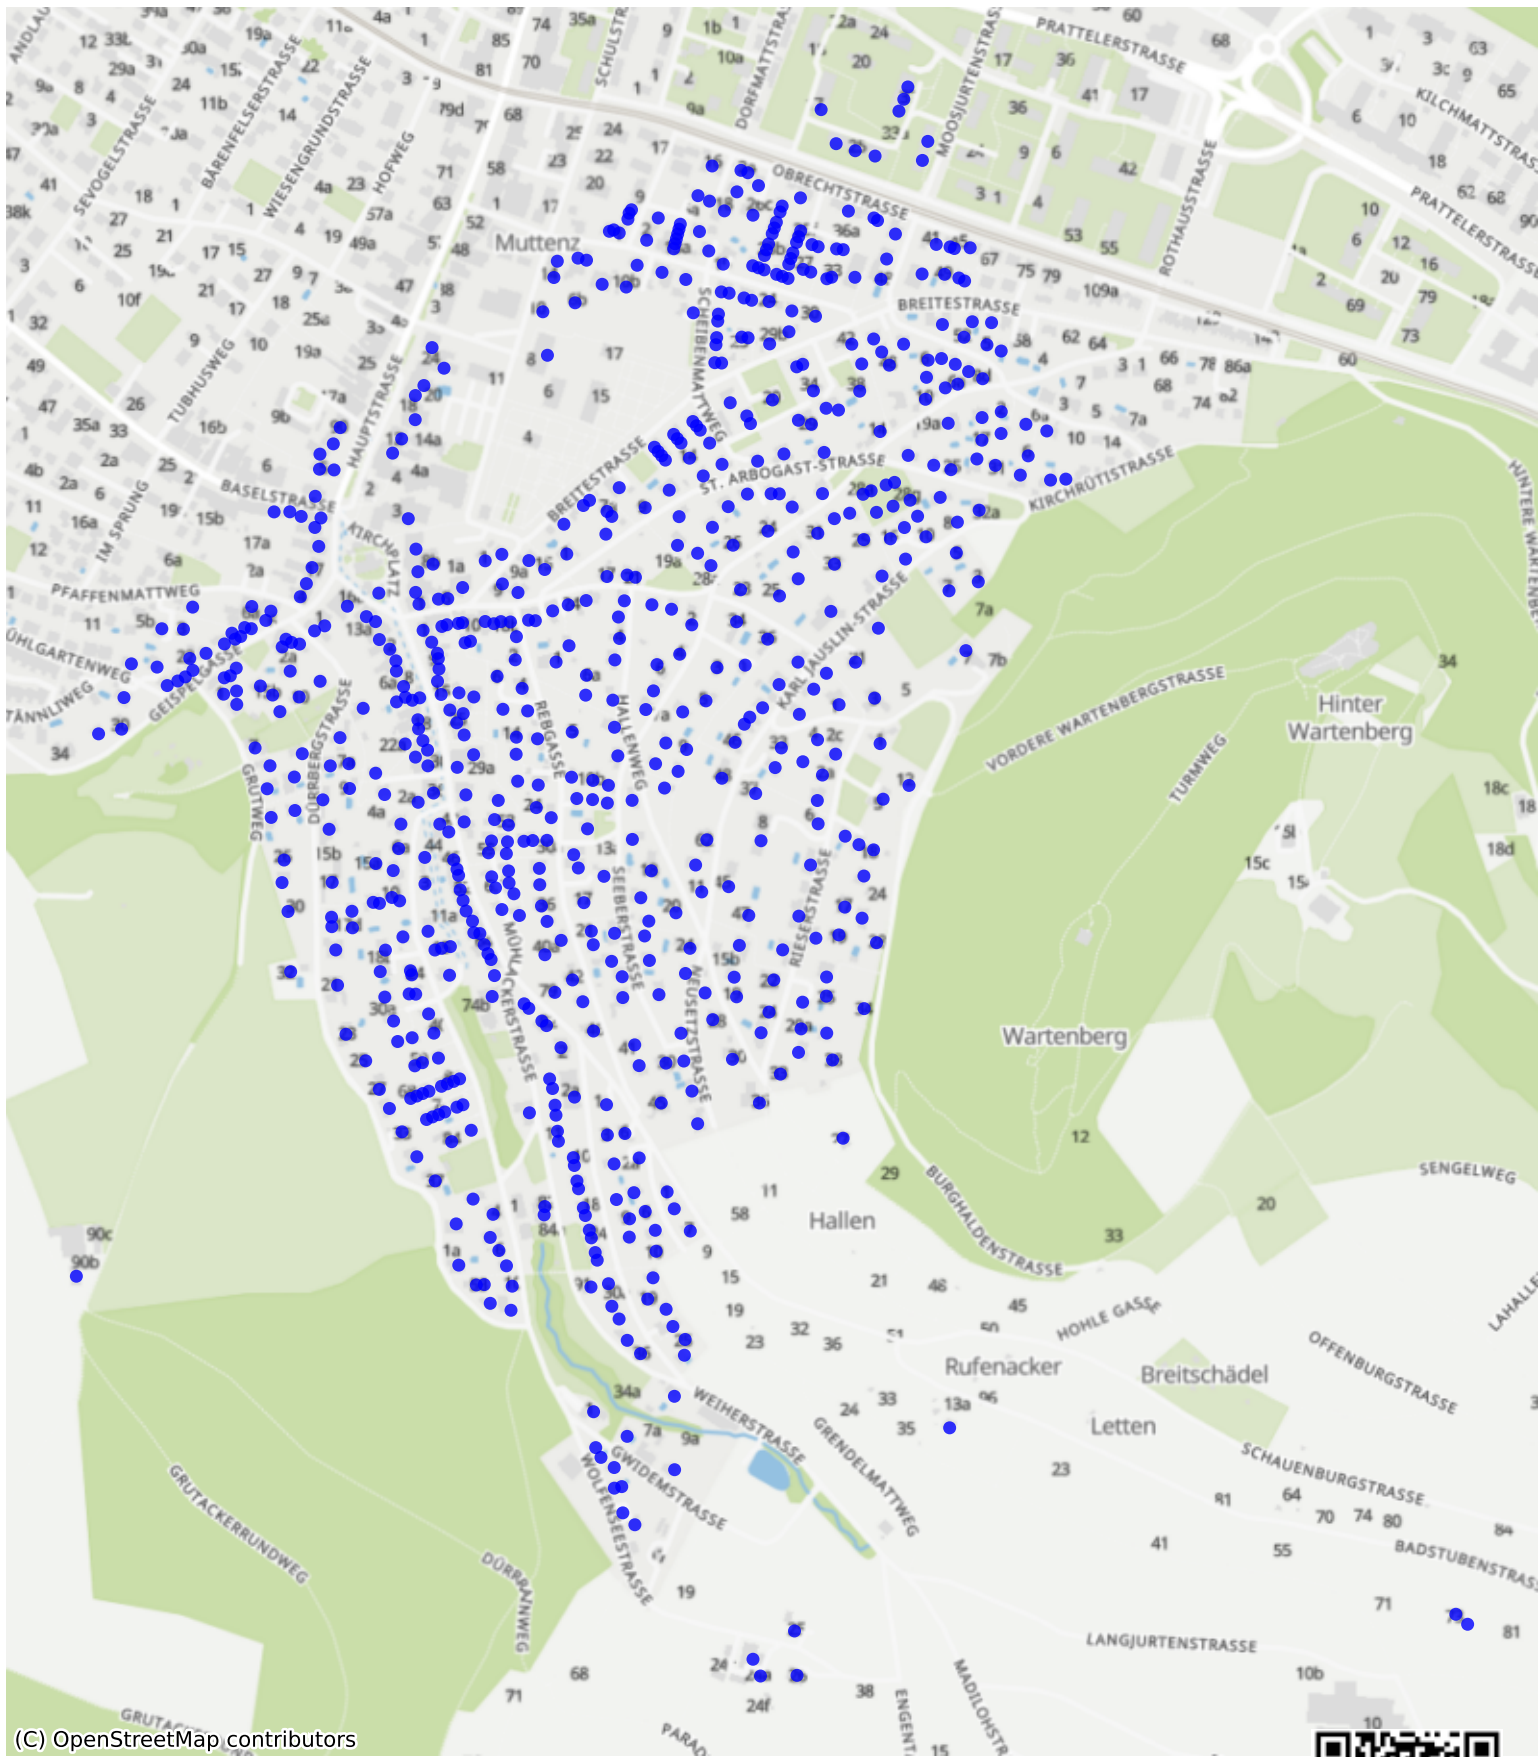

Muttenz_10: 1005 Haushalte

(C) OpenStreetMap contributors

Feedback zur Route abgeben