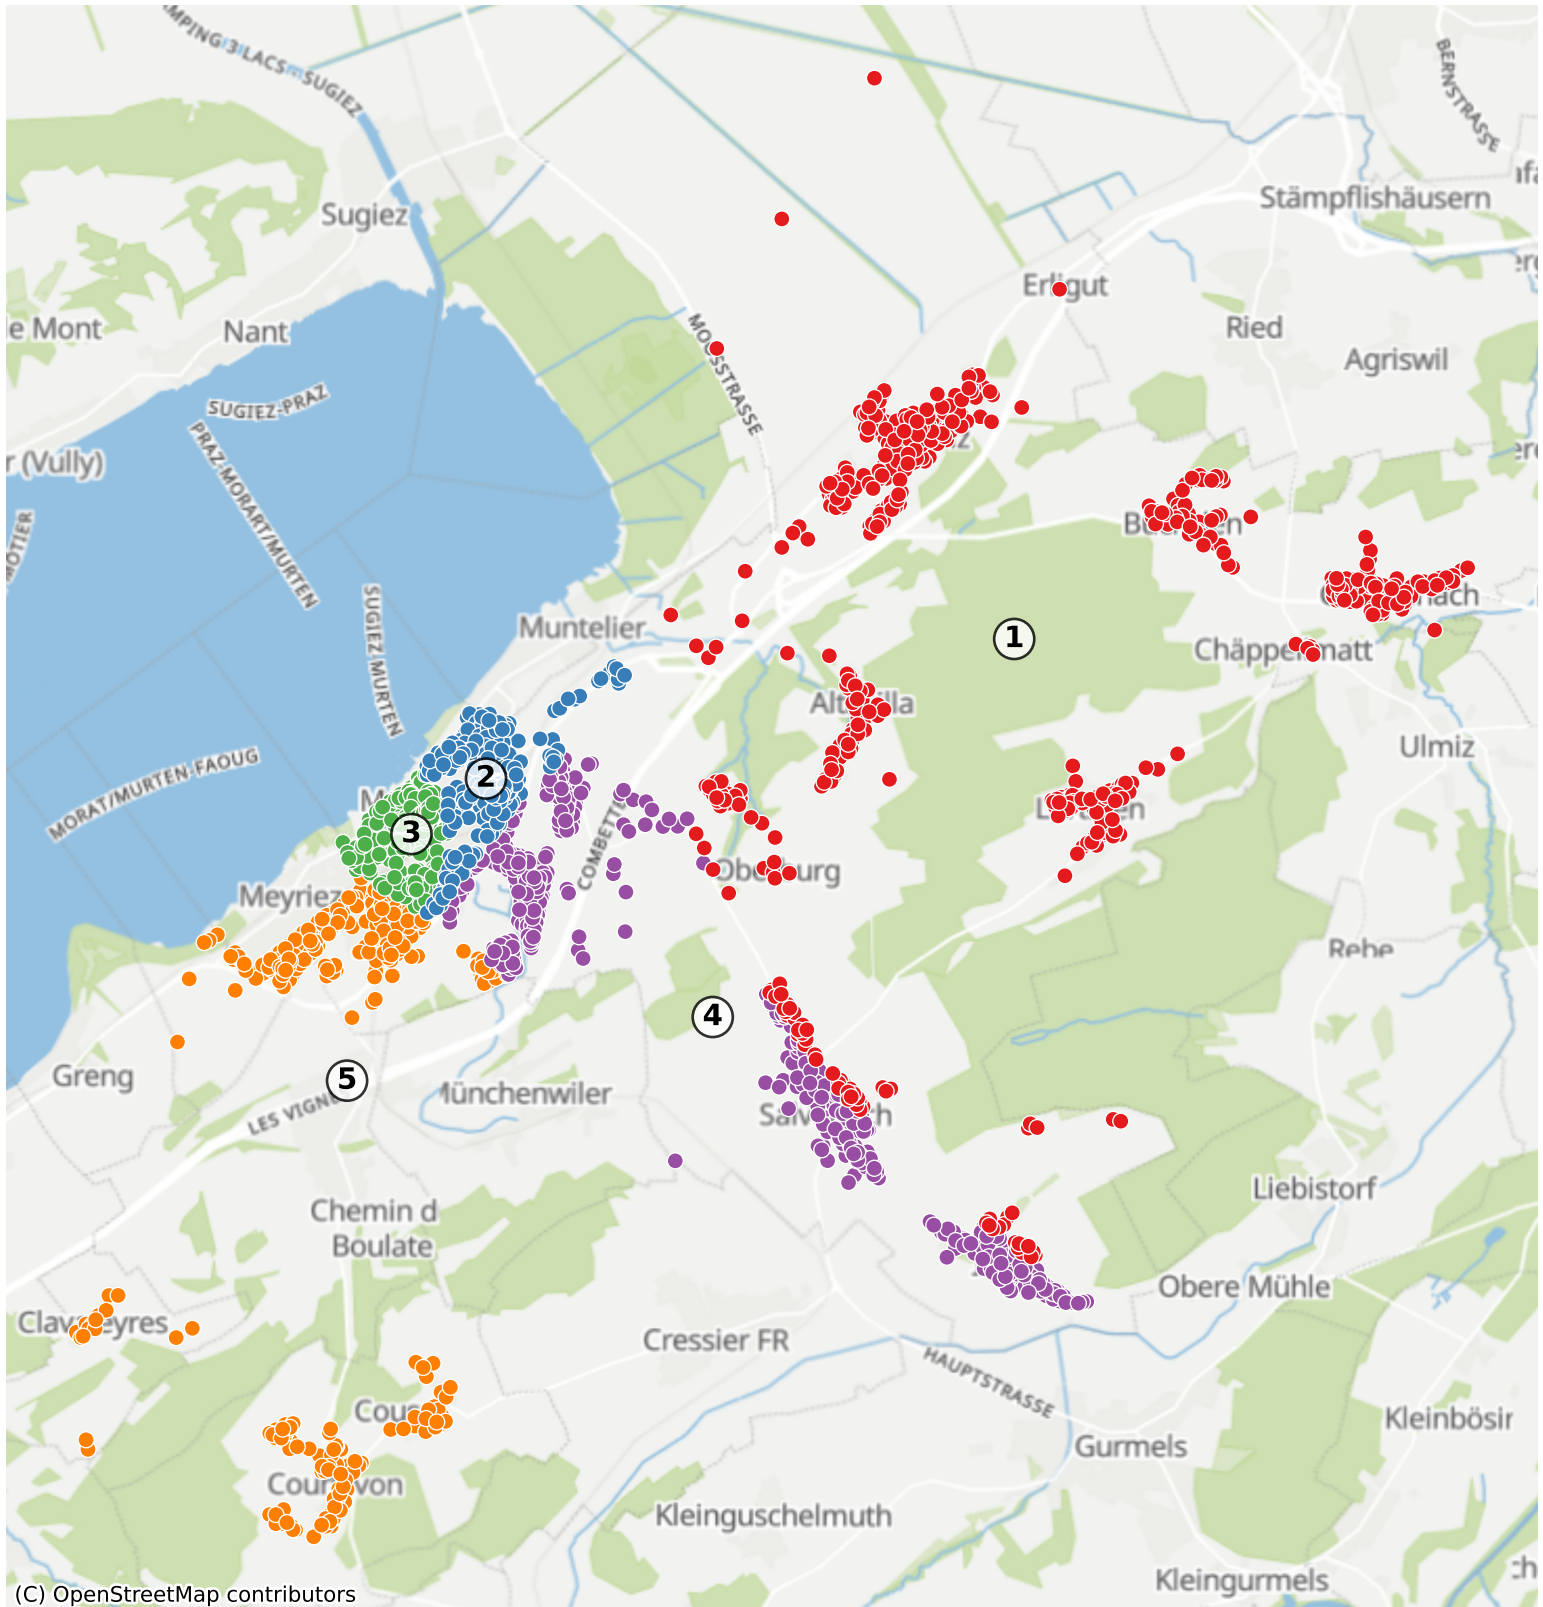

# Murten: 4909 Haushalte

(C) OpenStreetMap contributors