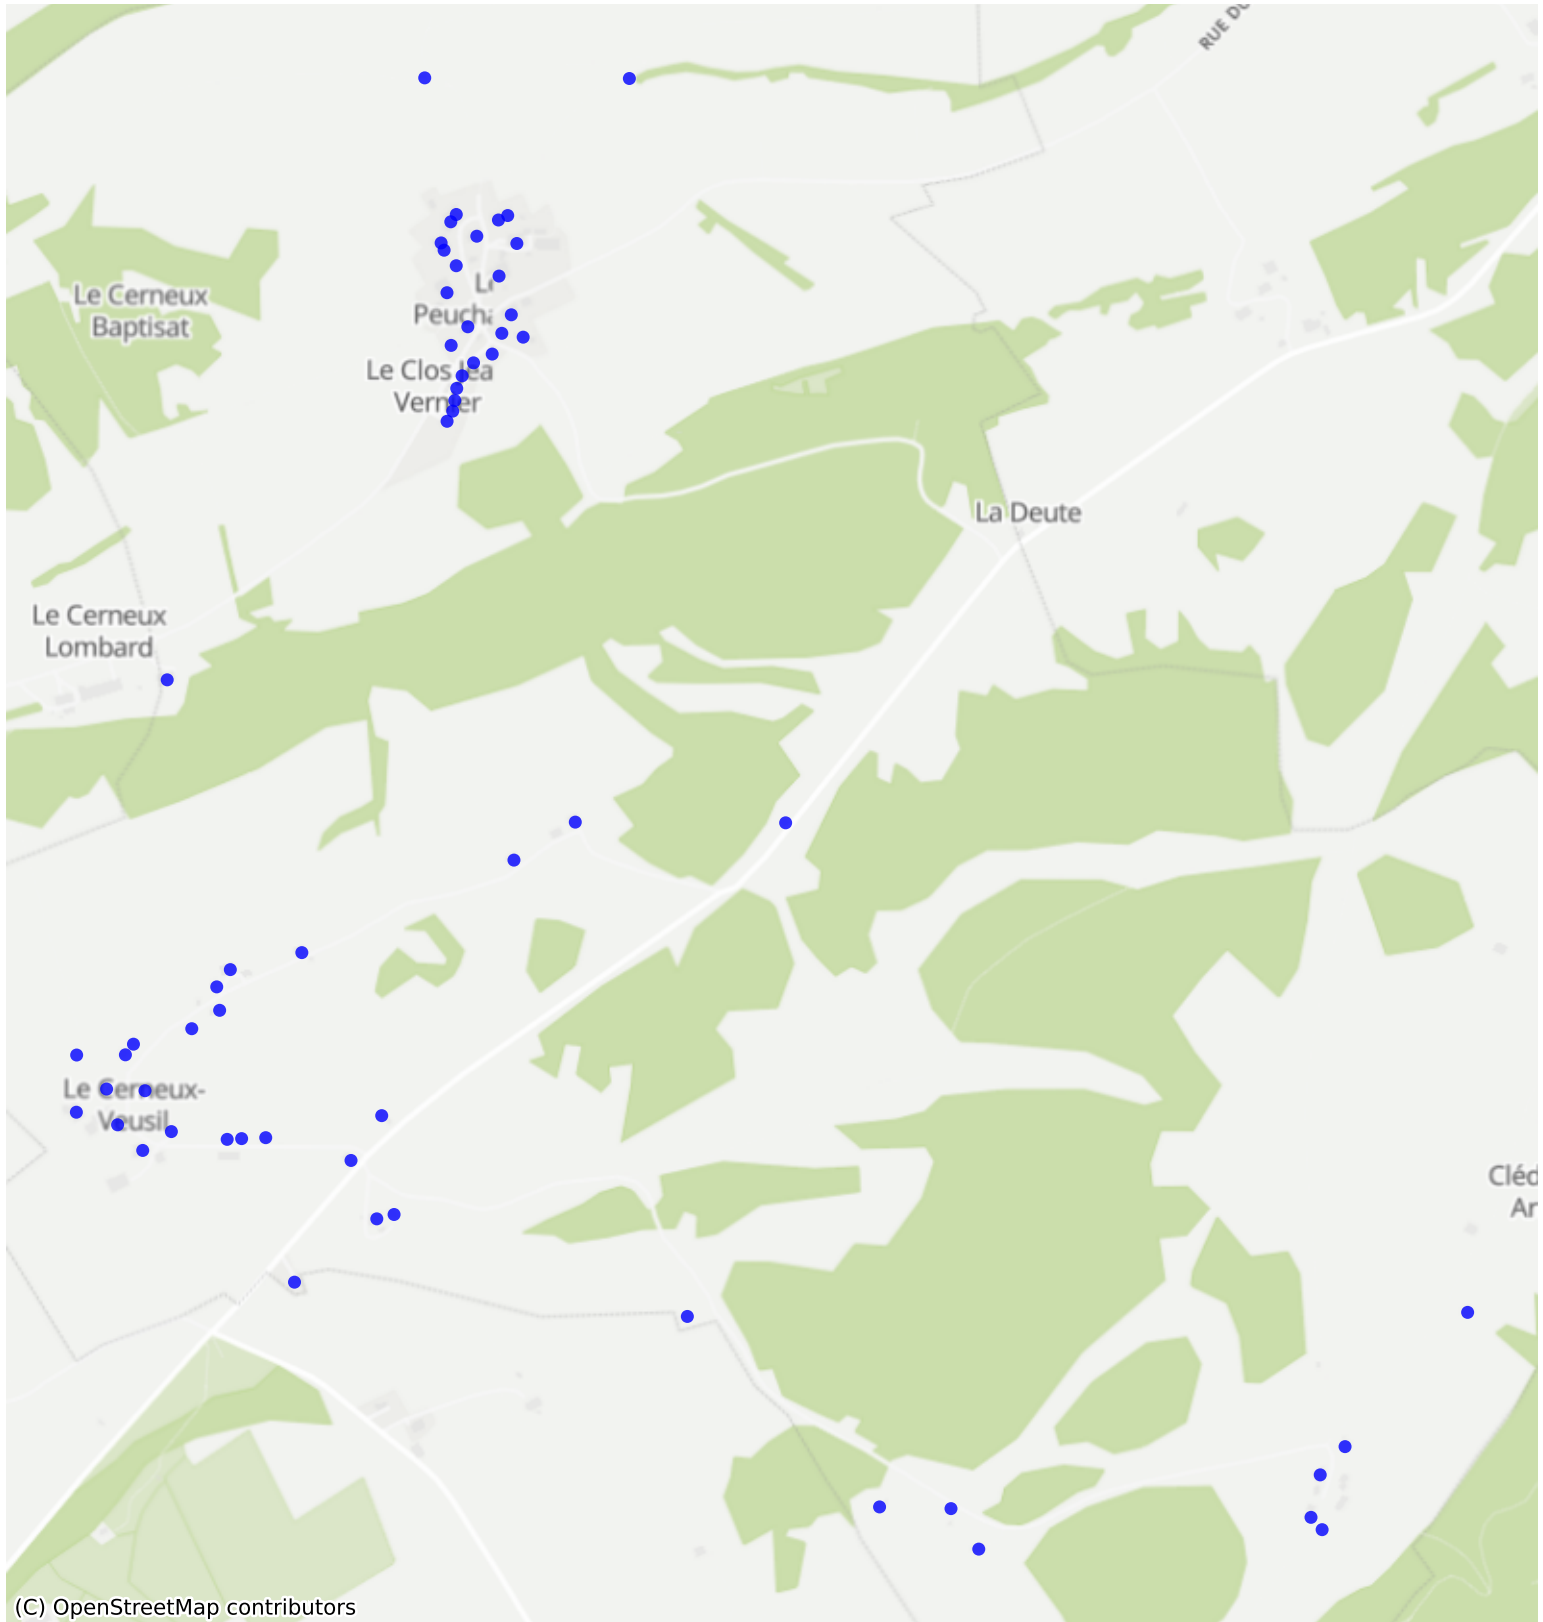

# Muriaux\_02: 73 Haushalte

Feedback zur Route abgeben