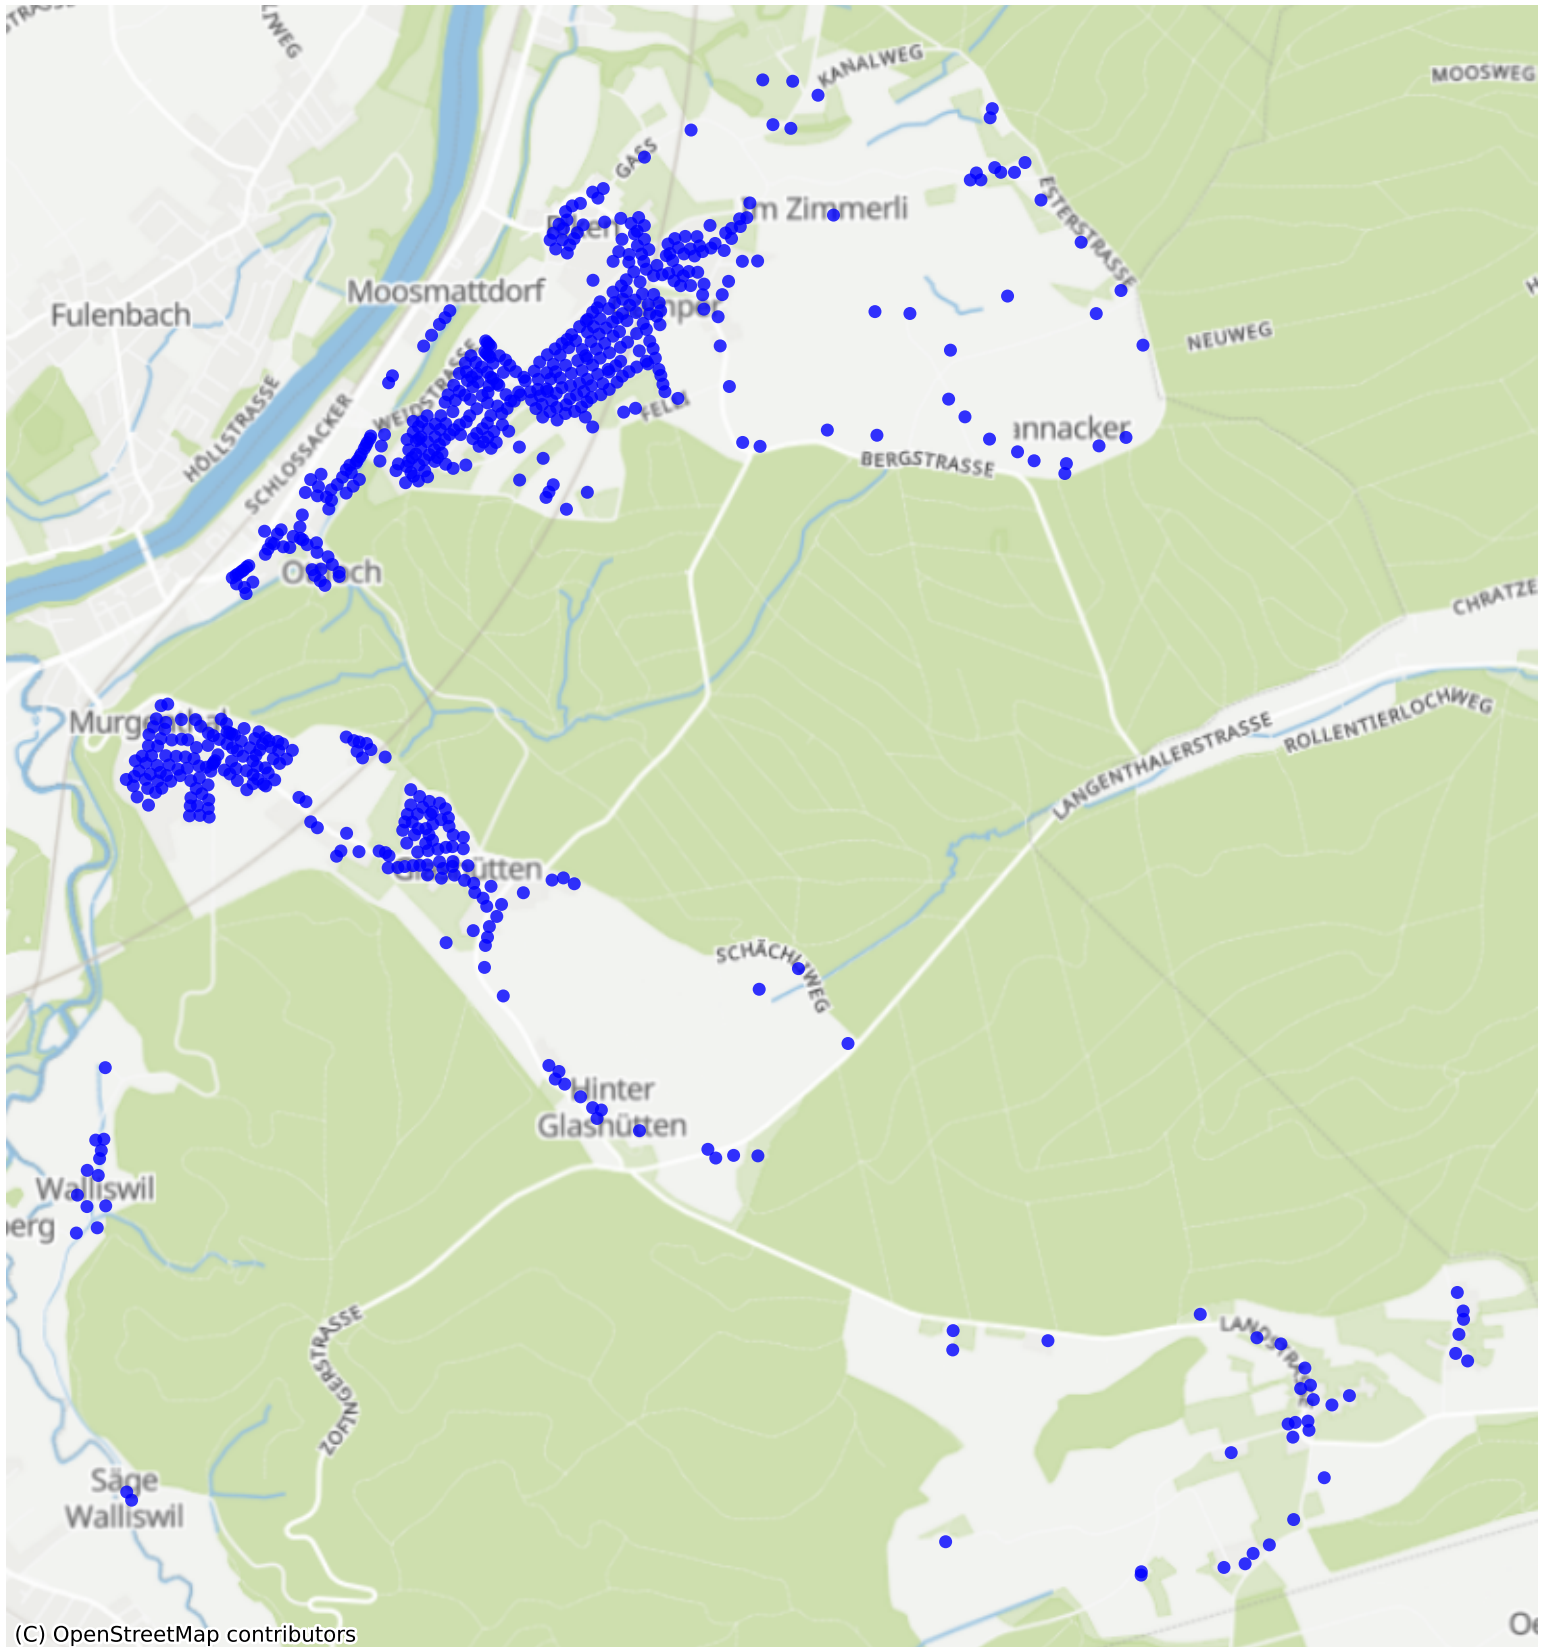

# Murgenthal\_02: 1000 Haushalte

(C) OpenStreetMap contributors

Feedback zur Route abgeben