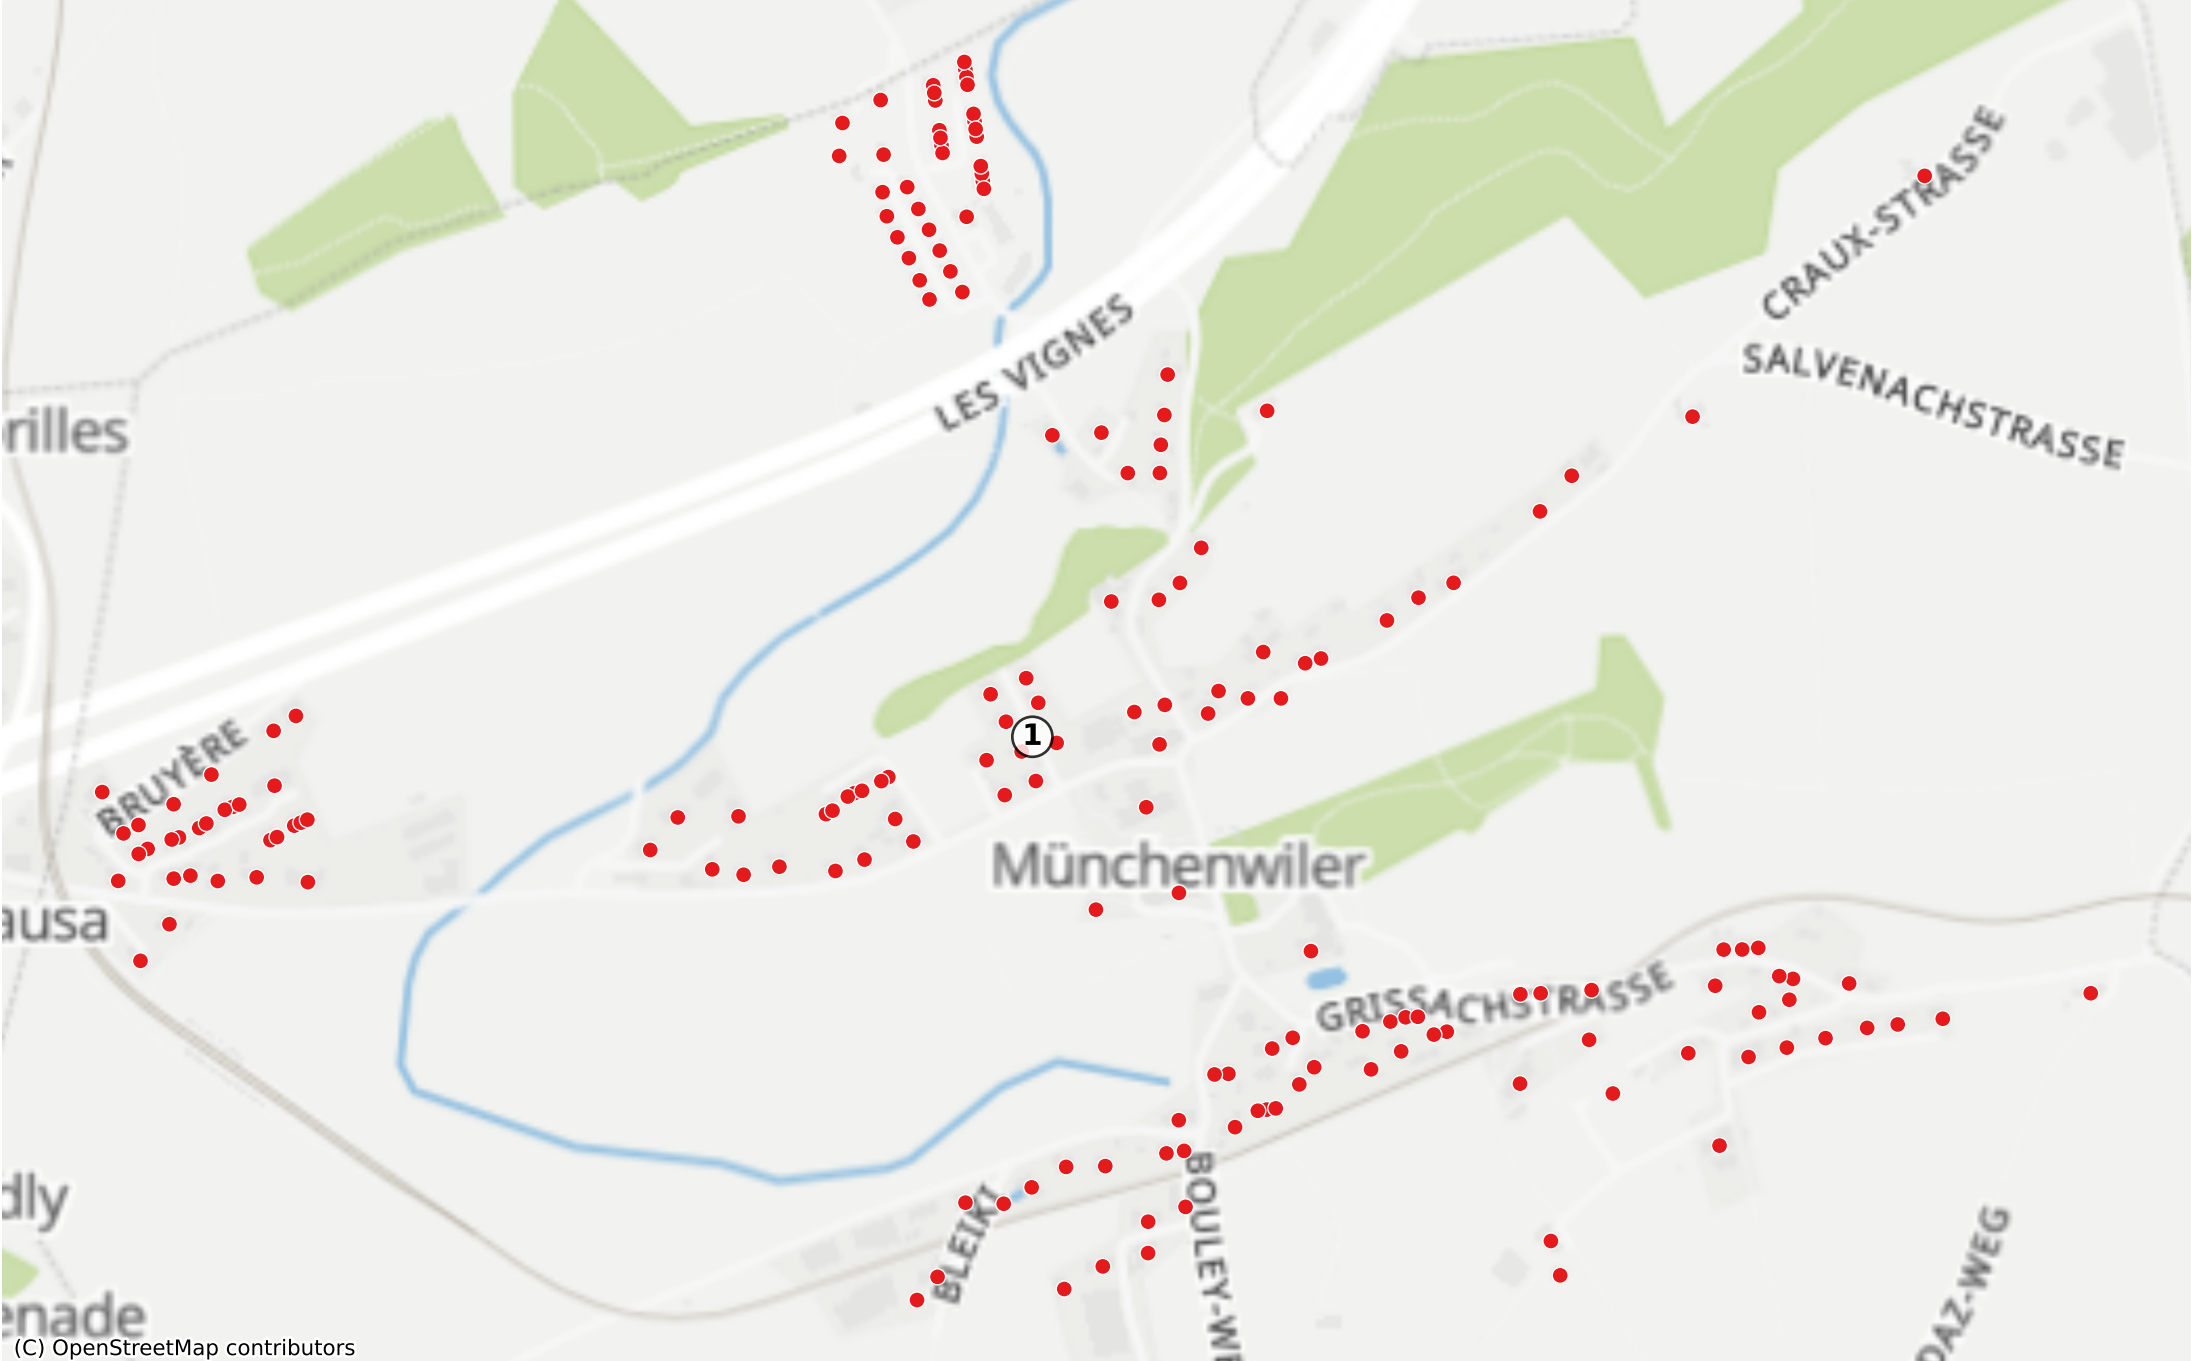

Münchenwiler: 268 Haushalte

(C) OpenStreetMap contributors