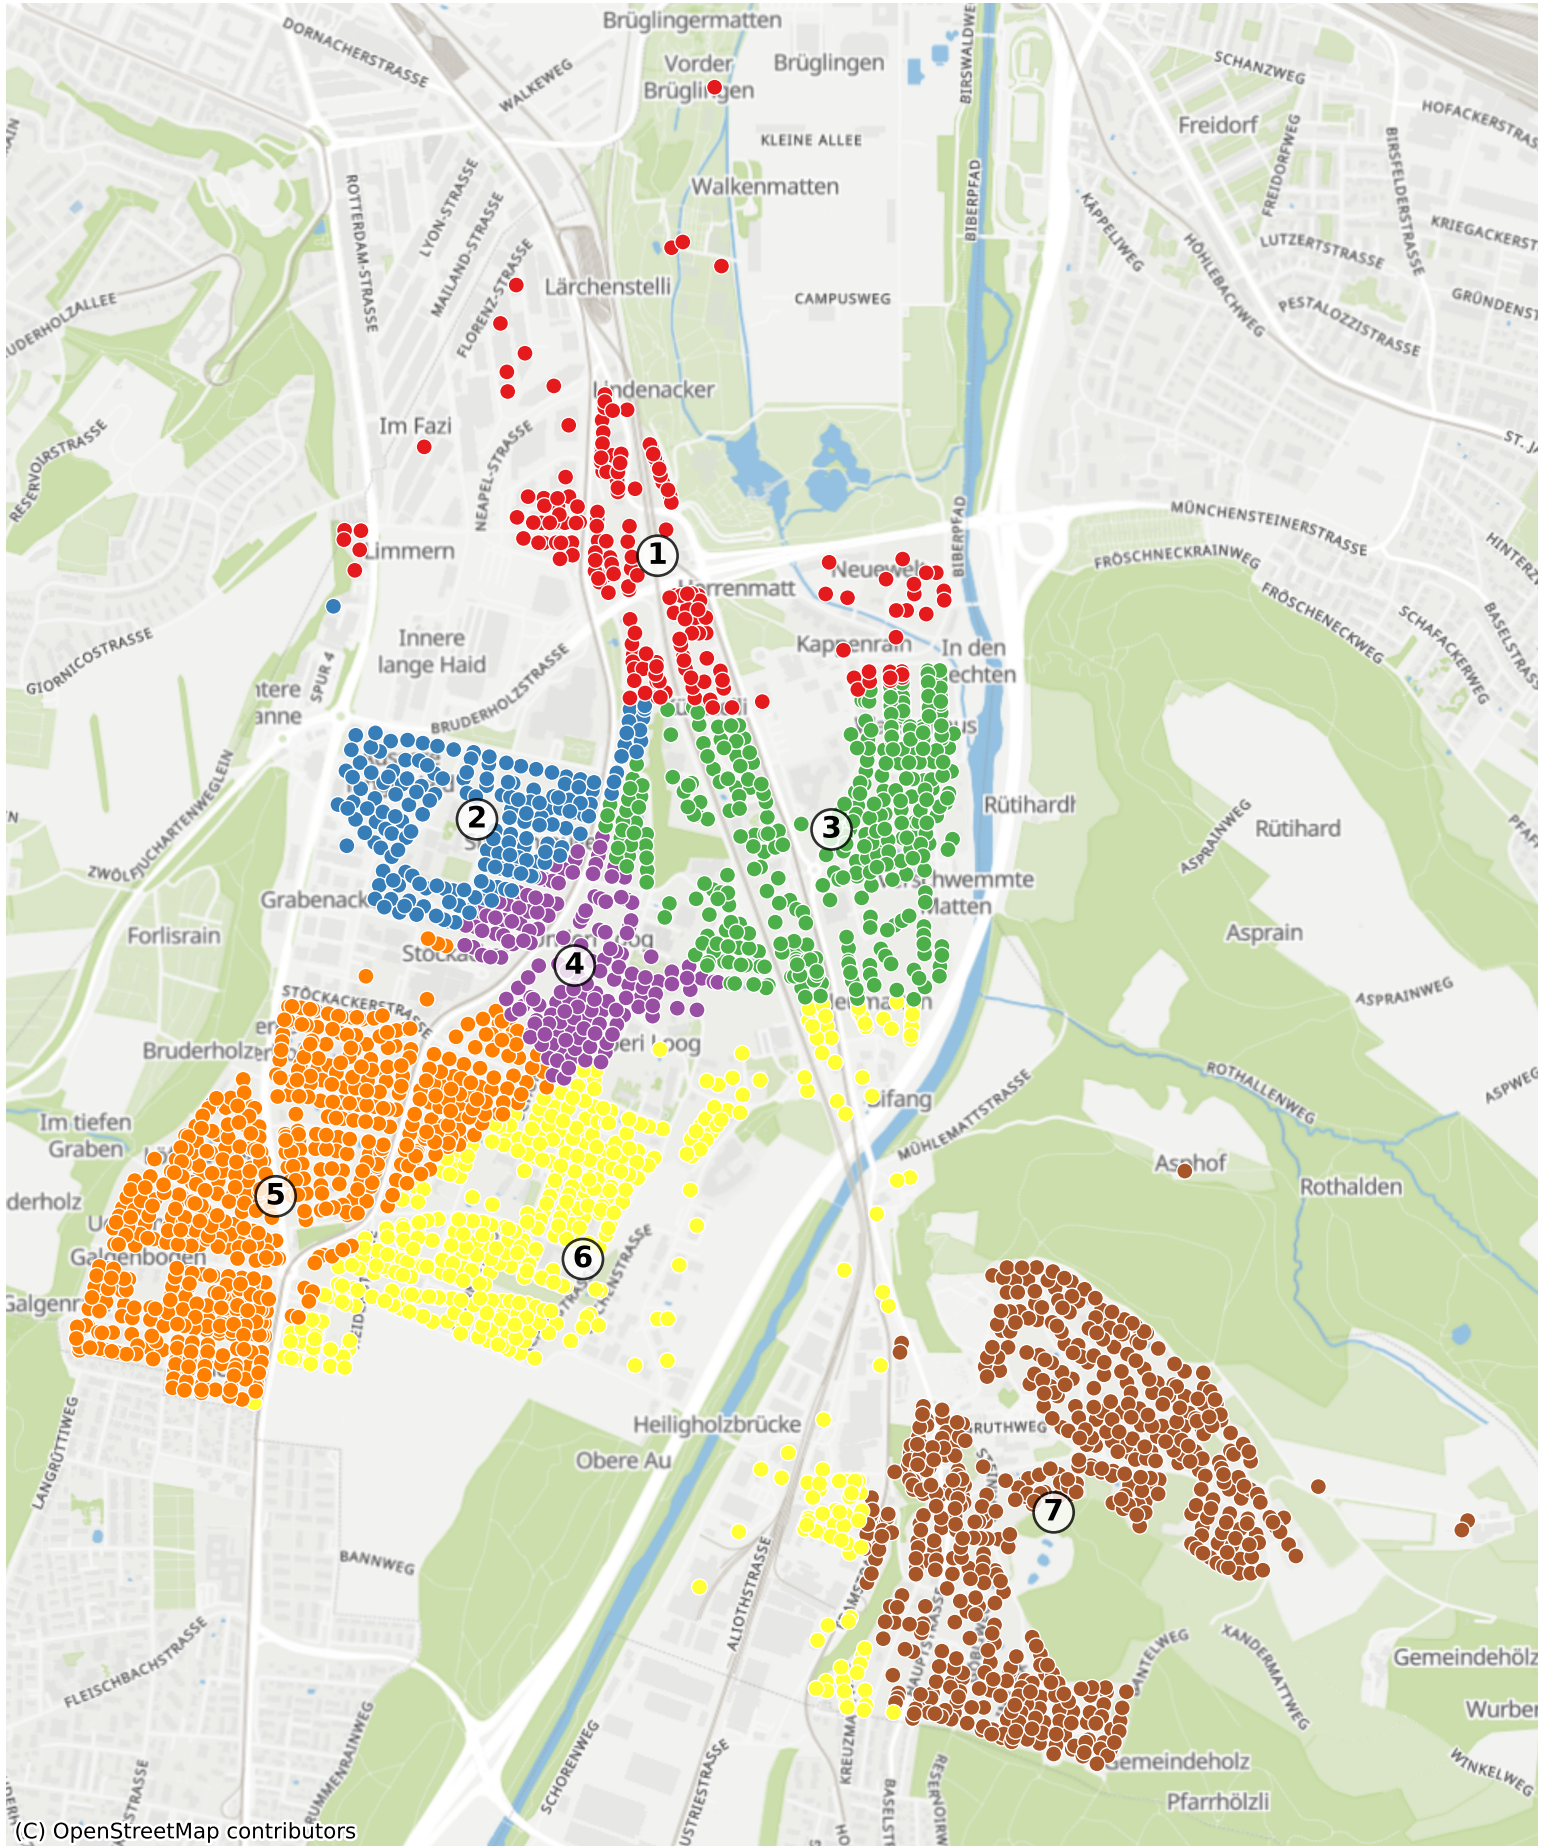

# Münchenstein: 6421 Haushalte

(C) OpenStreetMap contributors