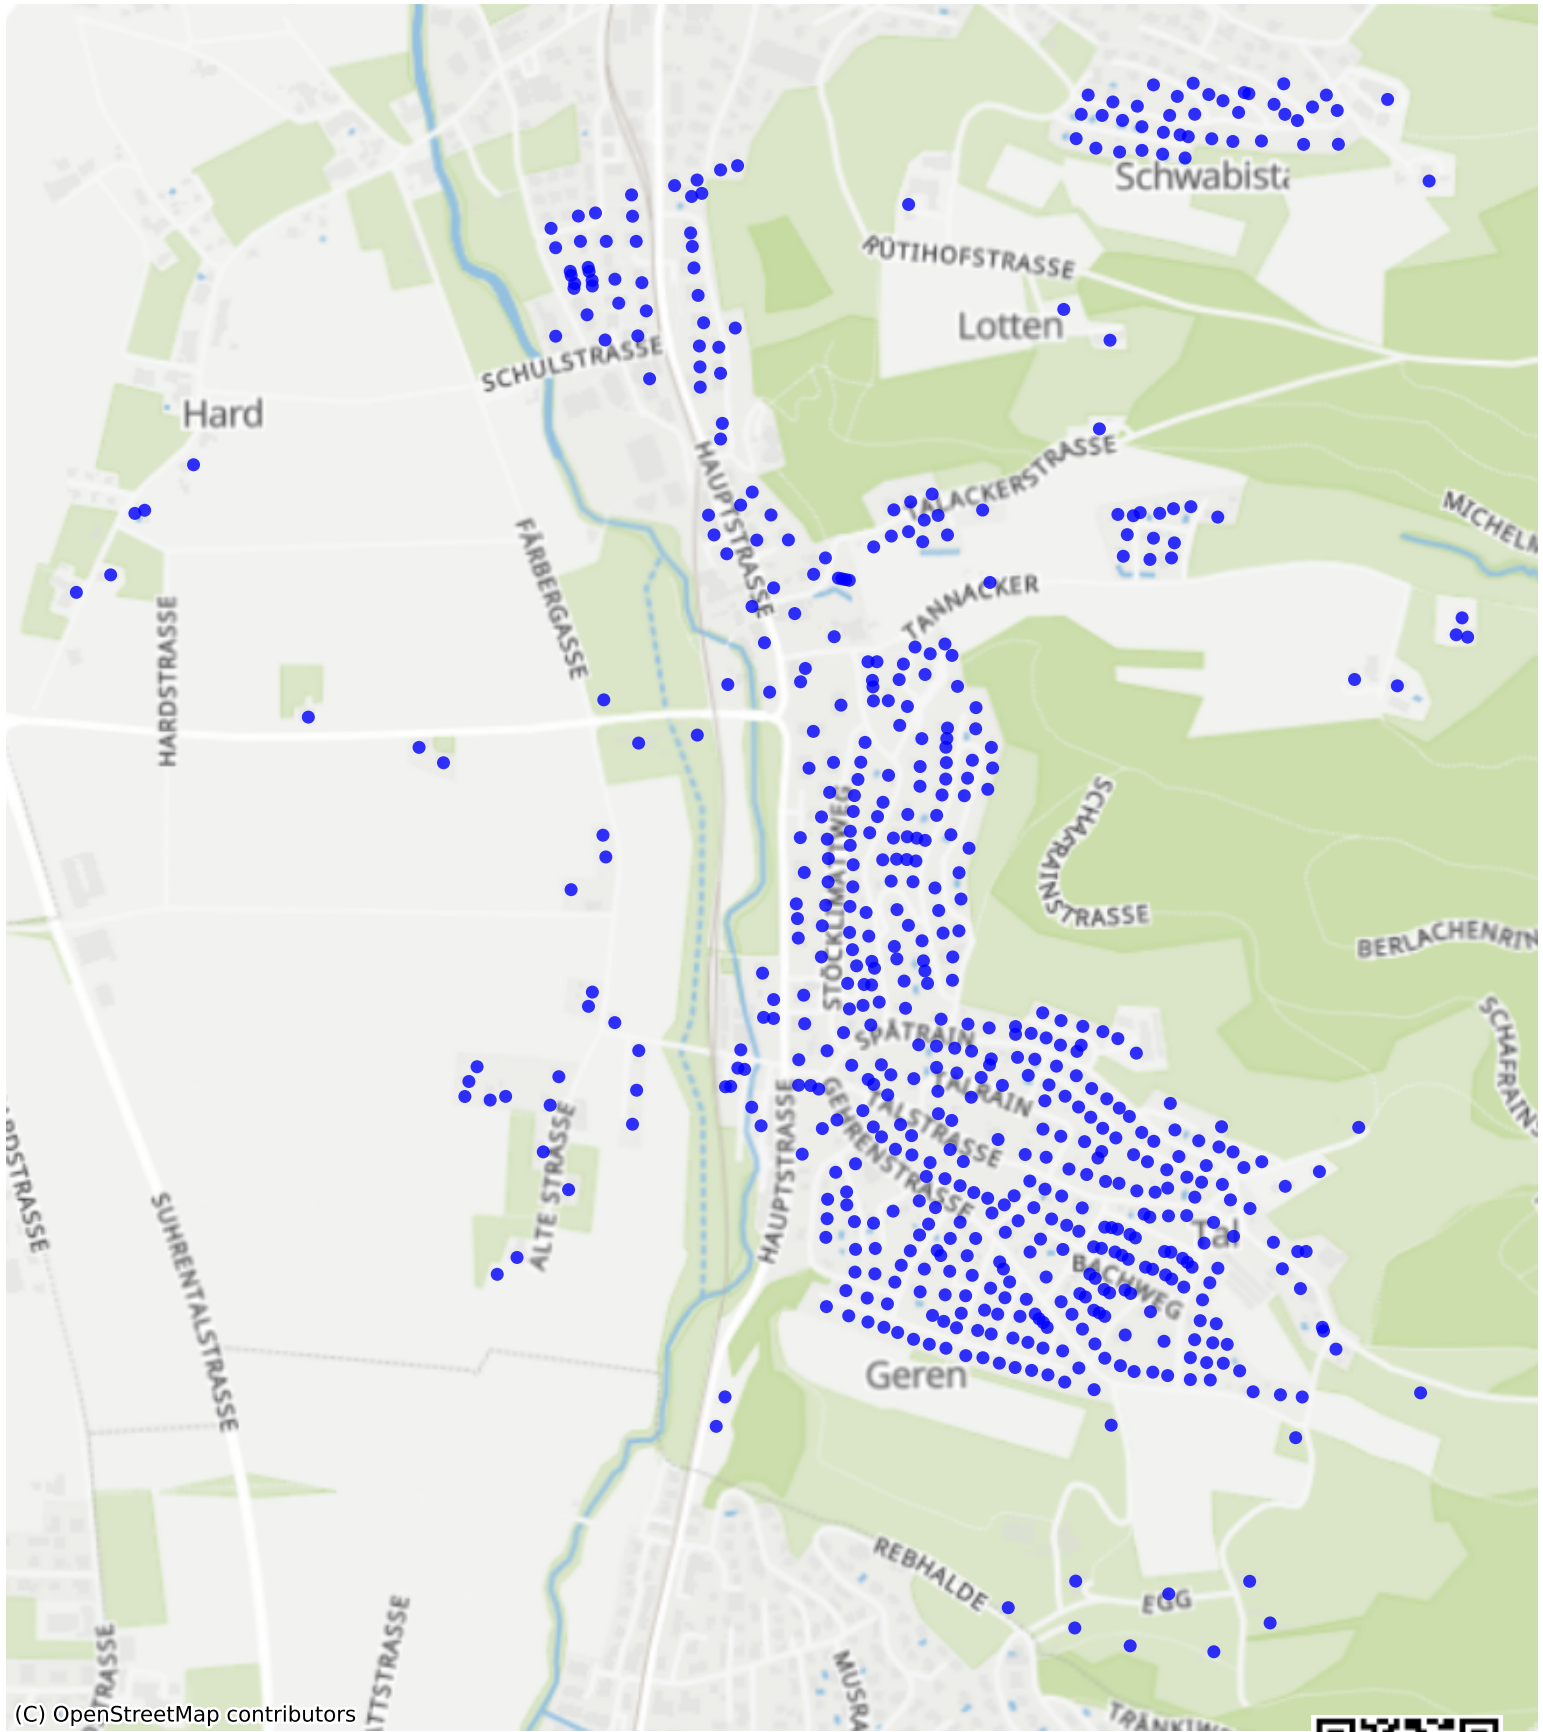

Muhen\_02: 1000 Haushalte

(C) OpenStreetMap contributors

Feedback zur Route abgeben