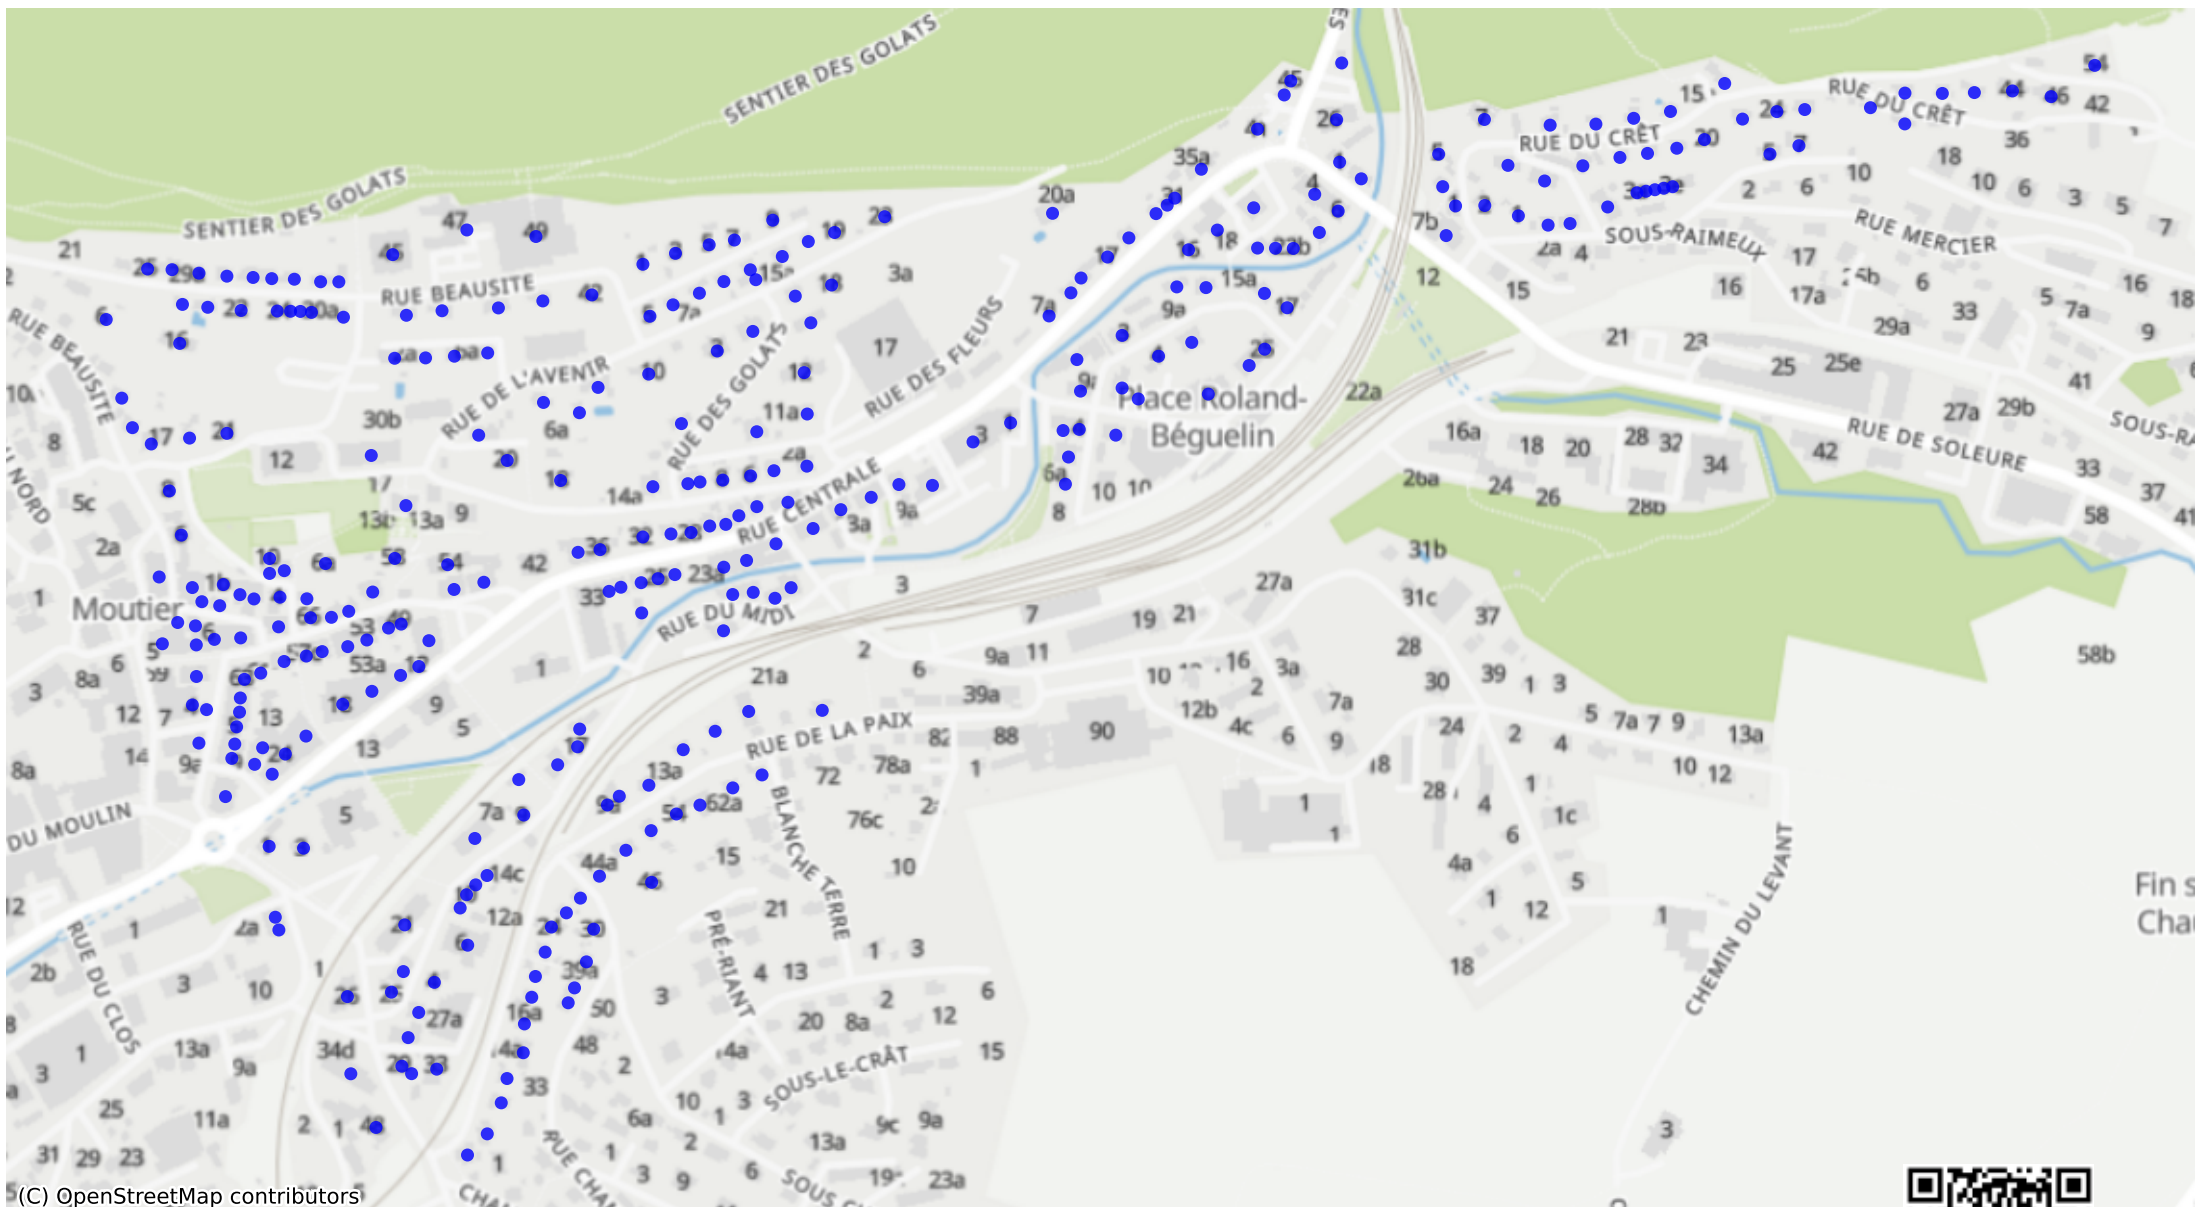

Moutier_03: 1001 Haushalte

Feedback zur Route abgeben