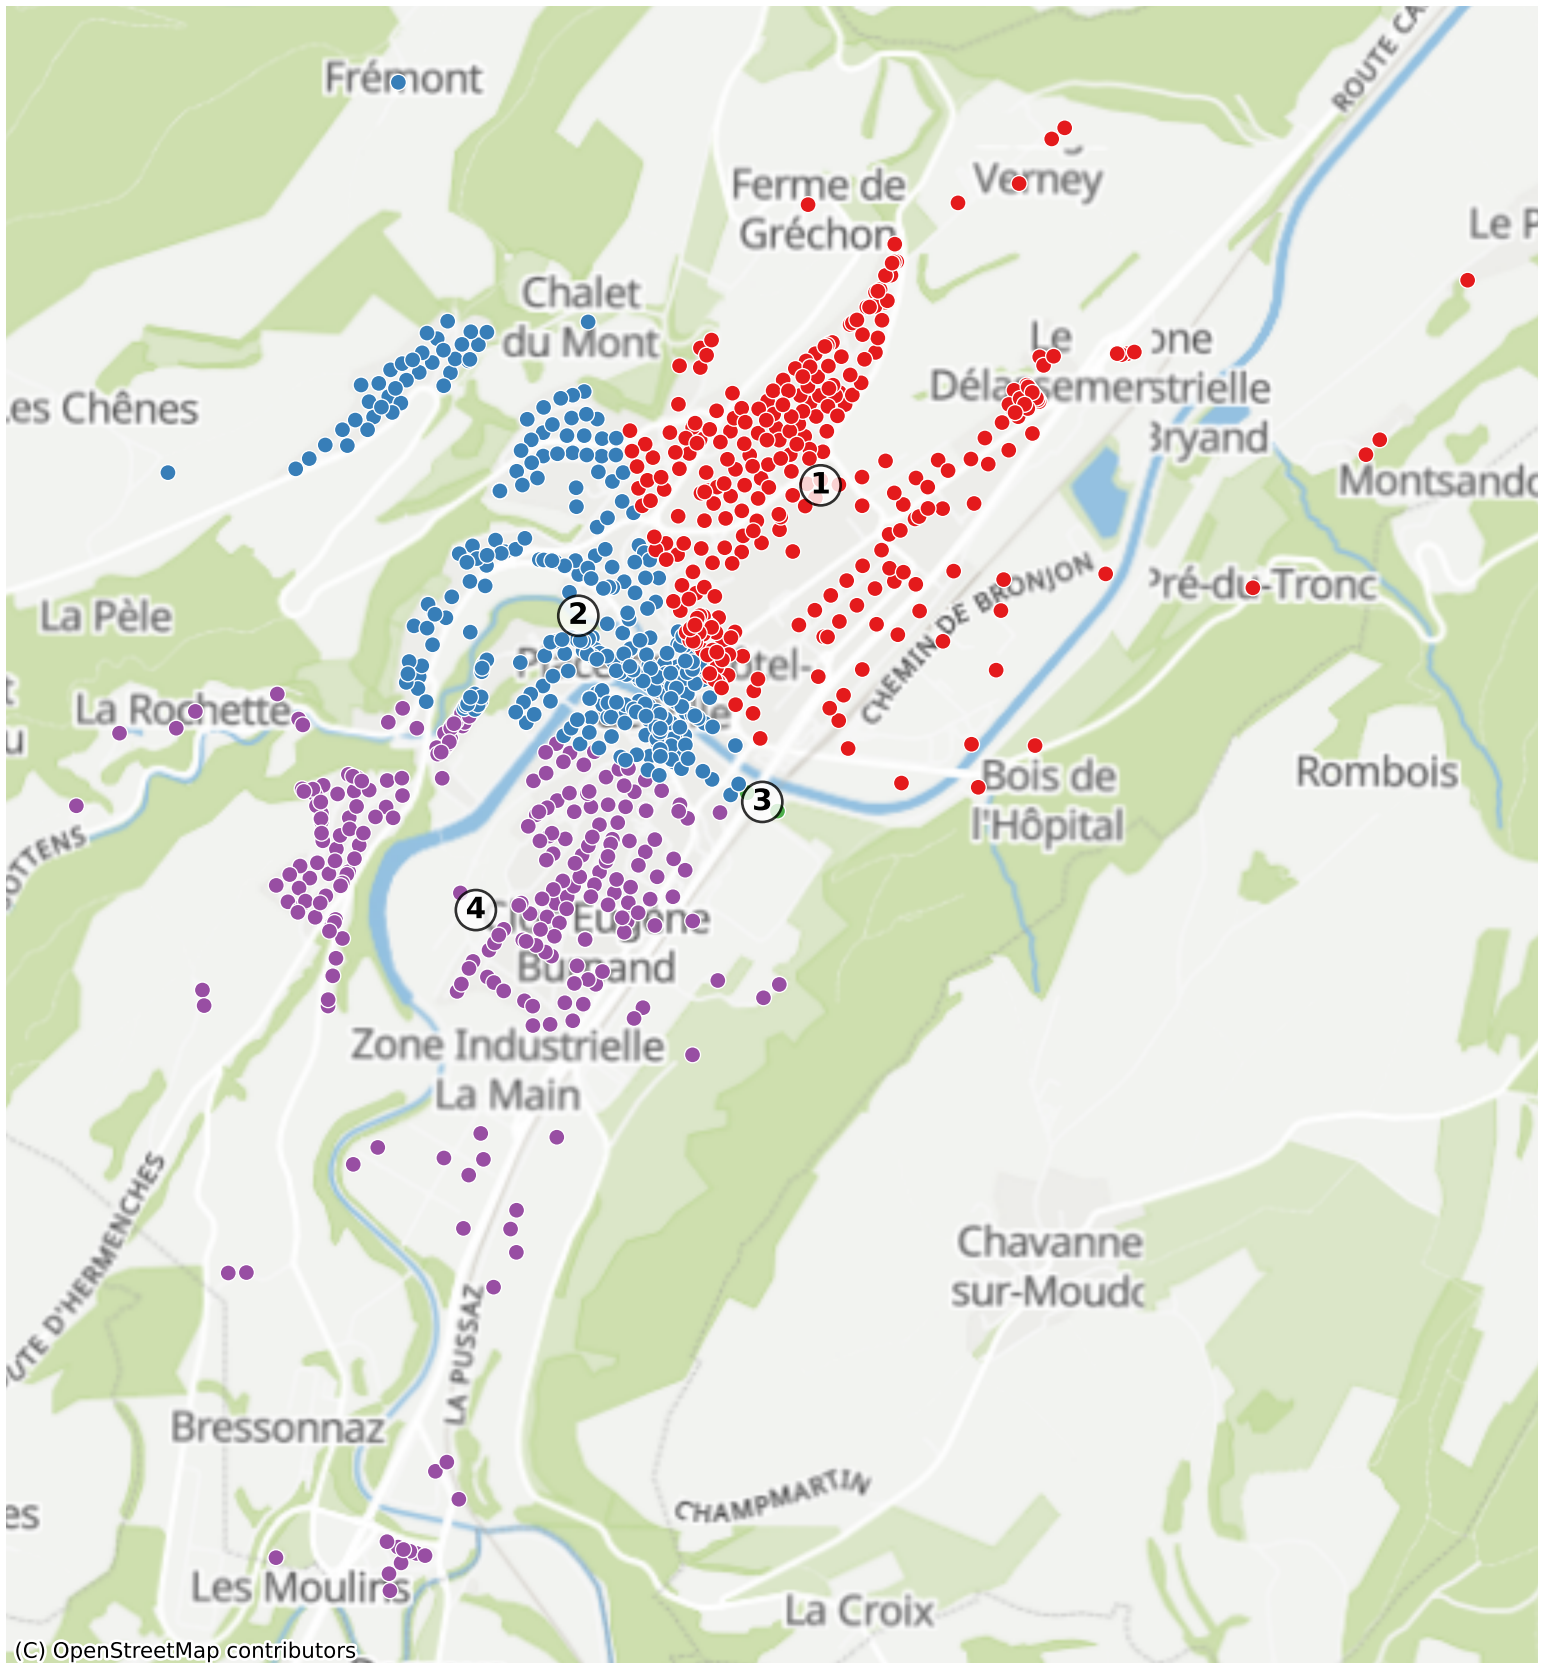

Moudon: 2098 Haushalte

(C) OpenStreetMap contributors