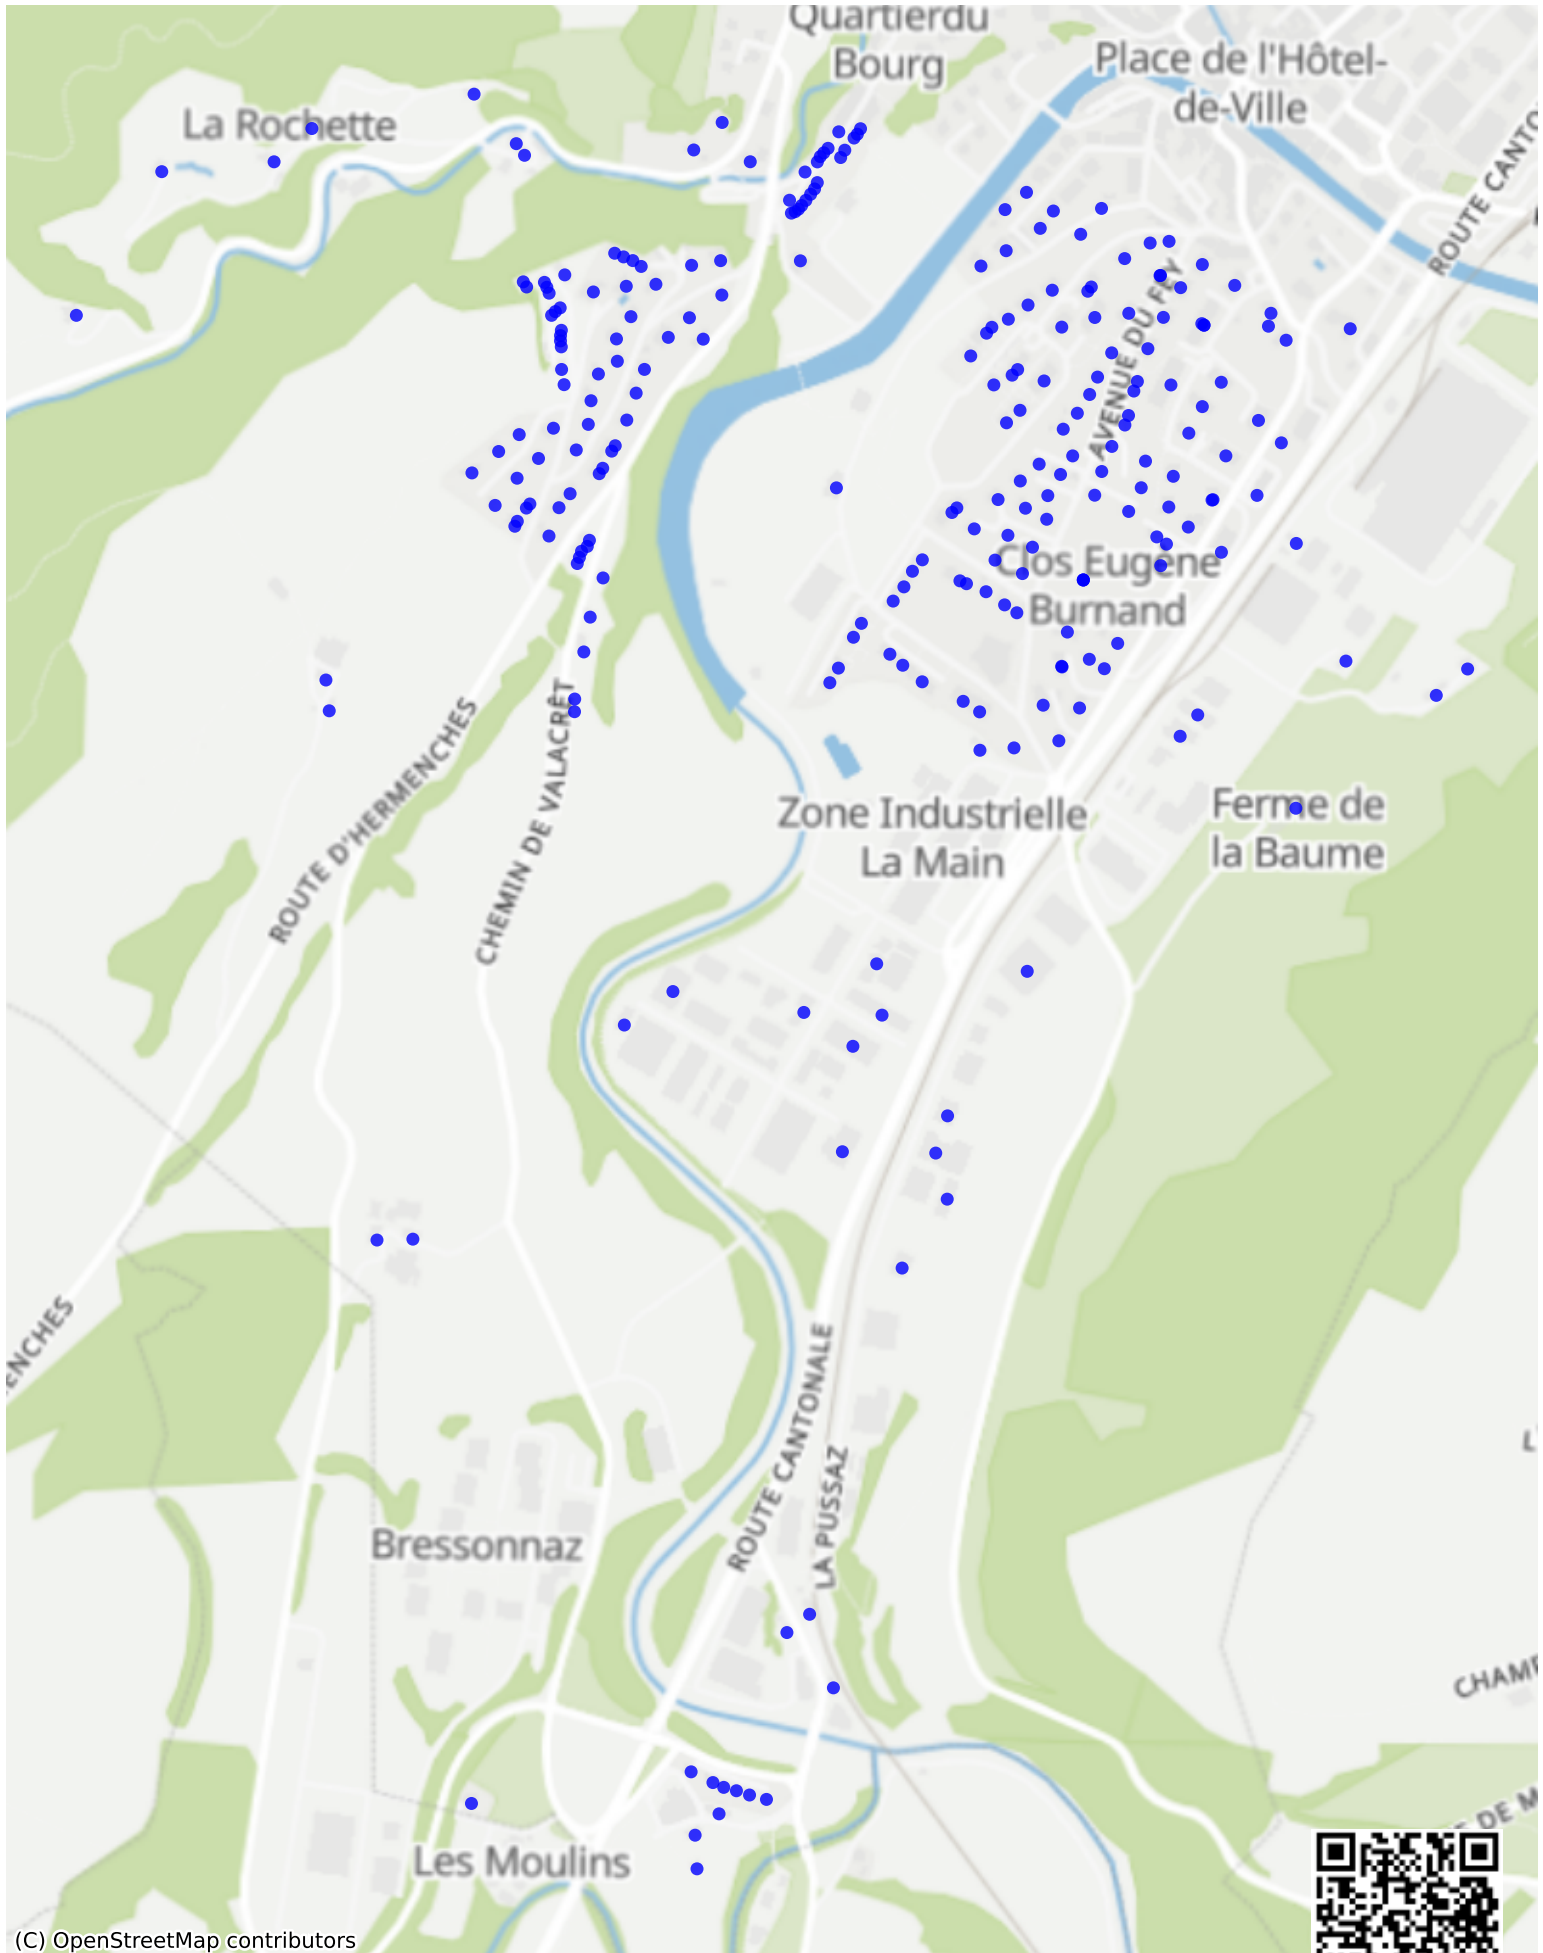

Moudon_04: 997 Haushalte

(C) OpenStreetMap contributors

Feedback zur Route abgeben