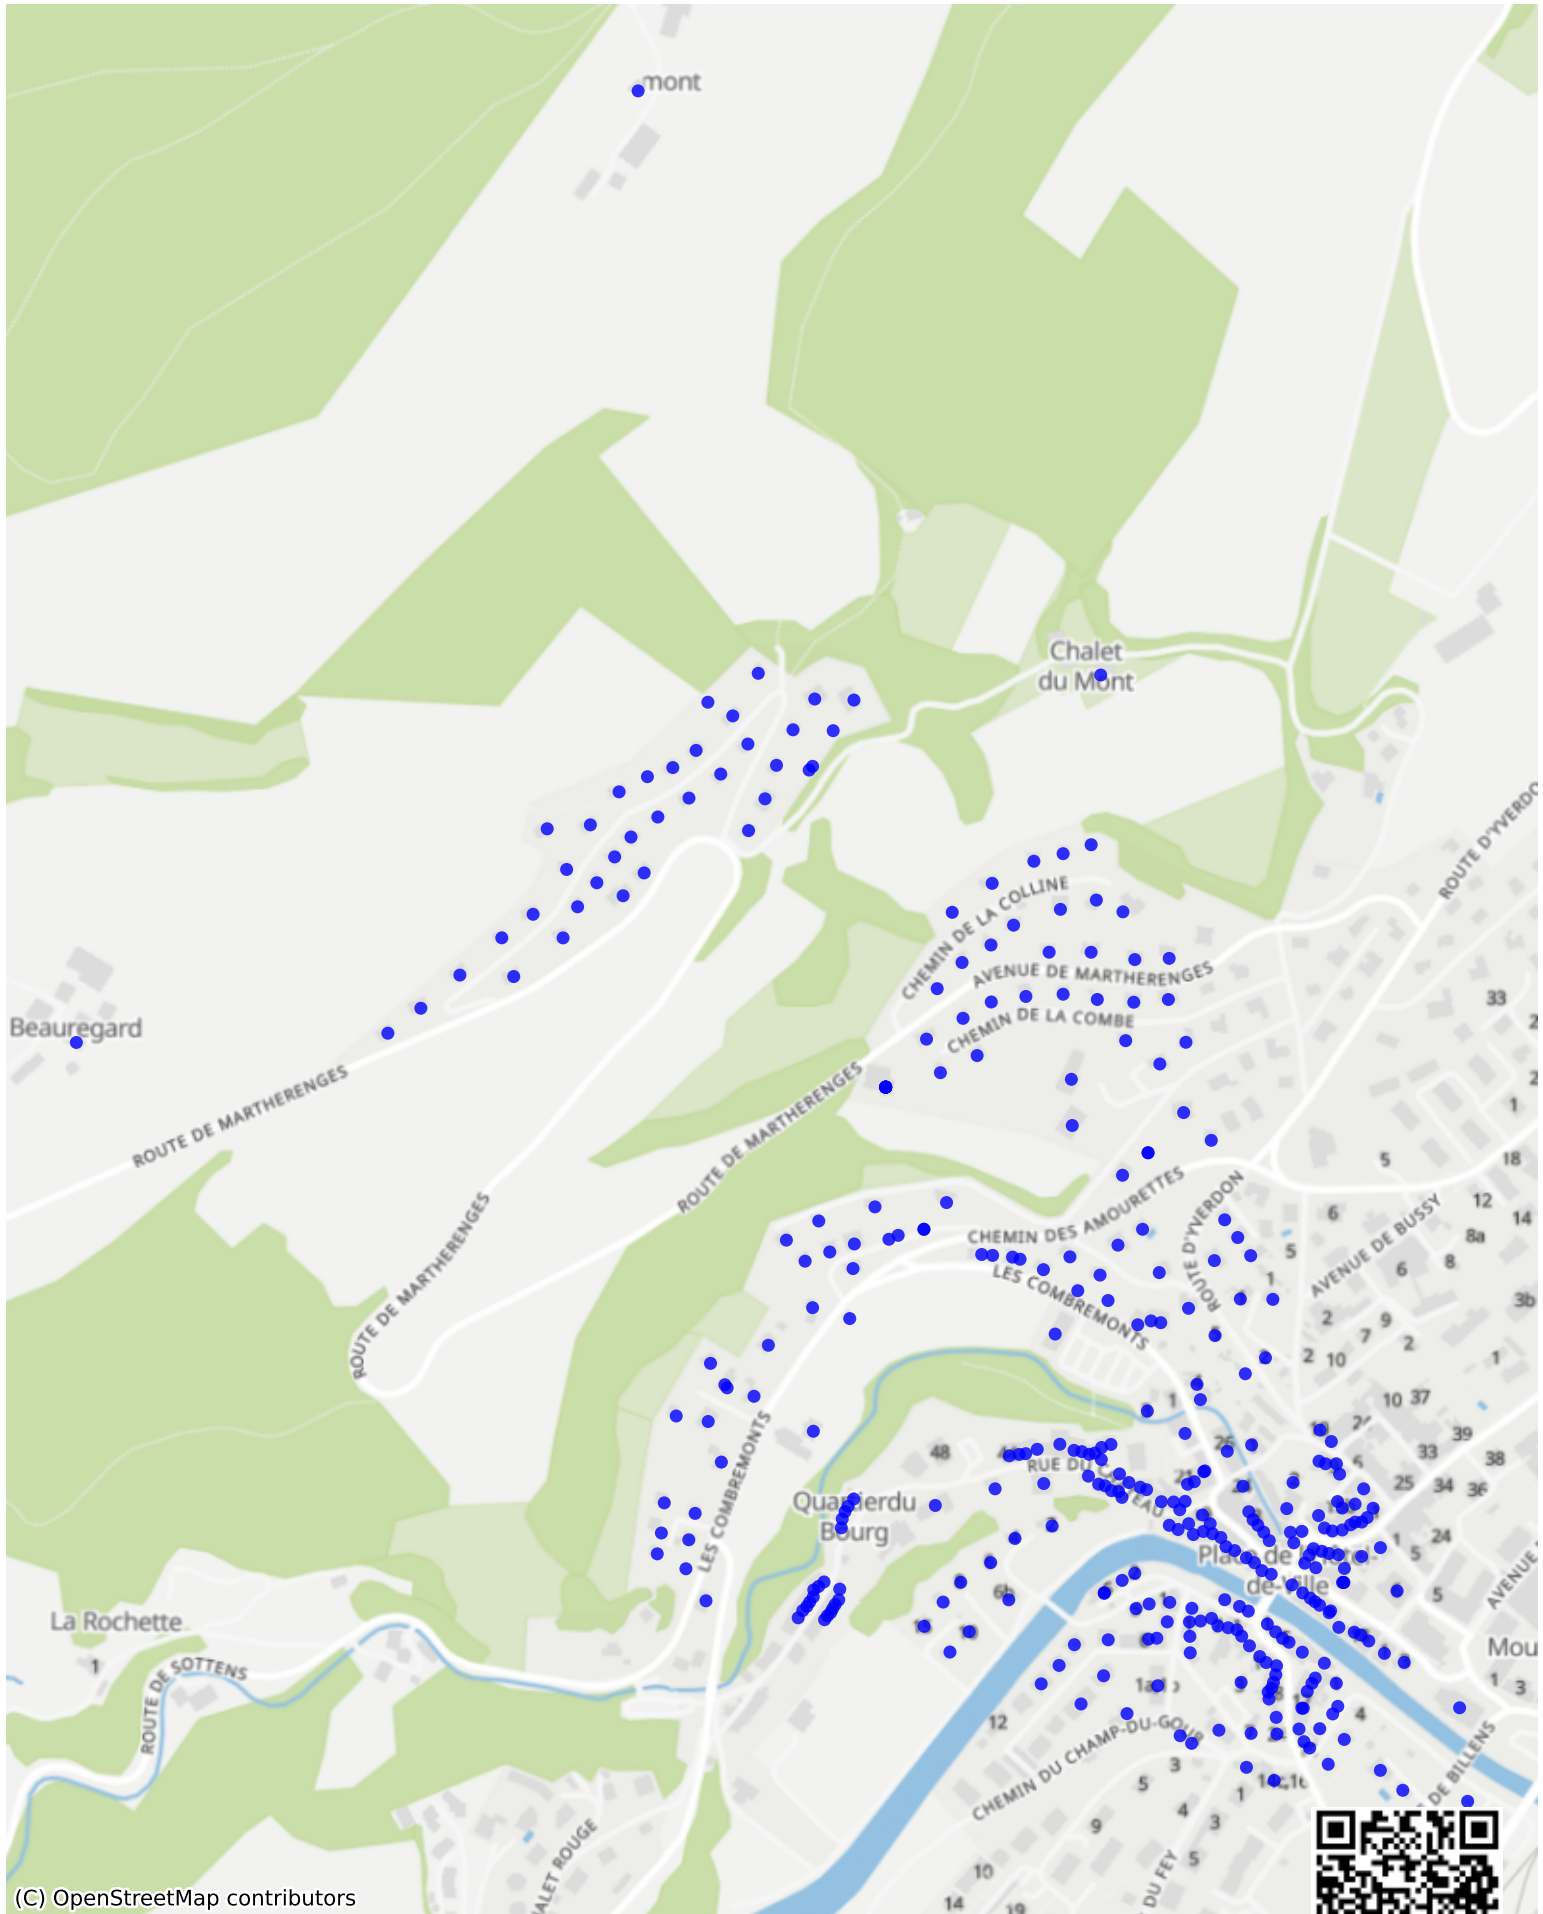

Moudon_02: 1000 Haushalte

(C) OpenStreetMap contributors

[Feedback zur Route abgeben](#)