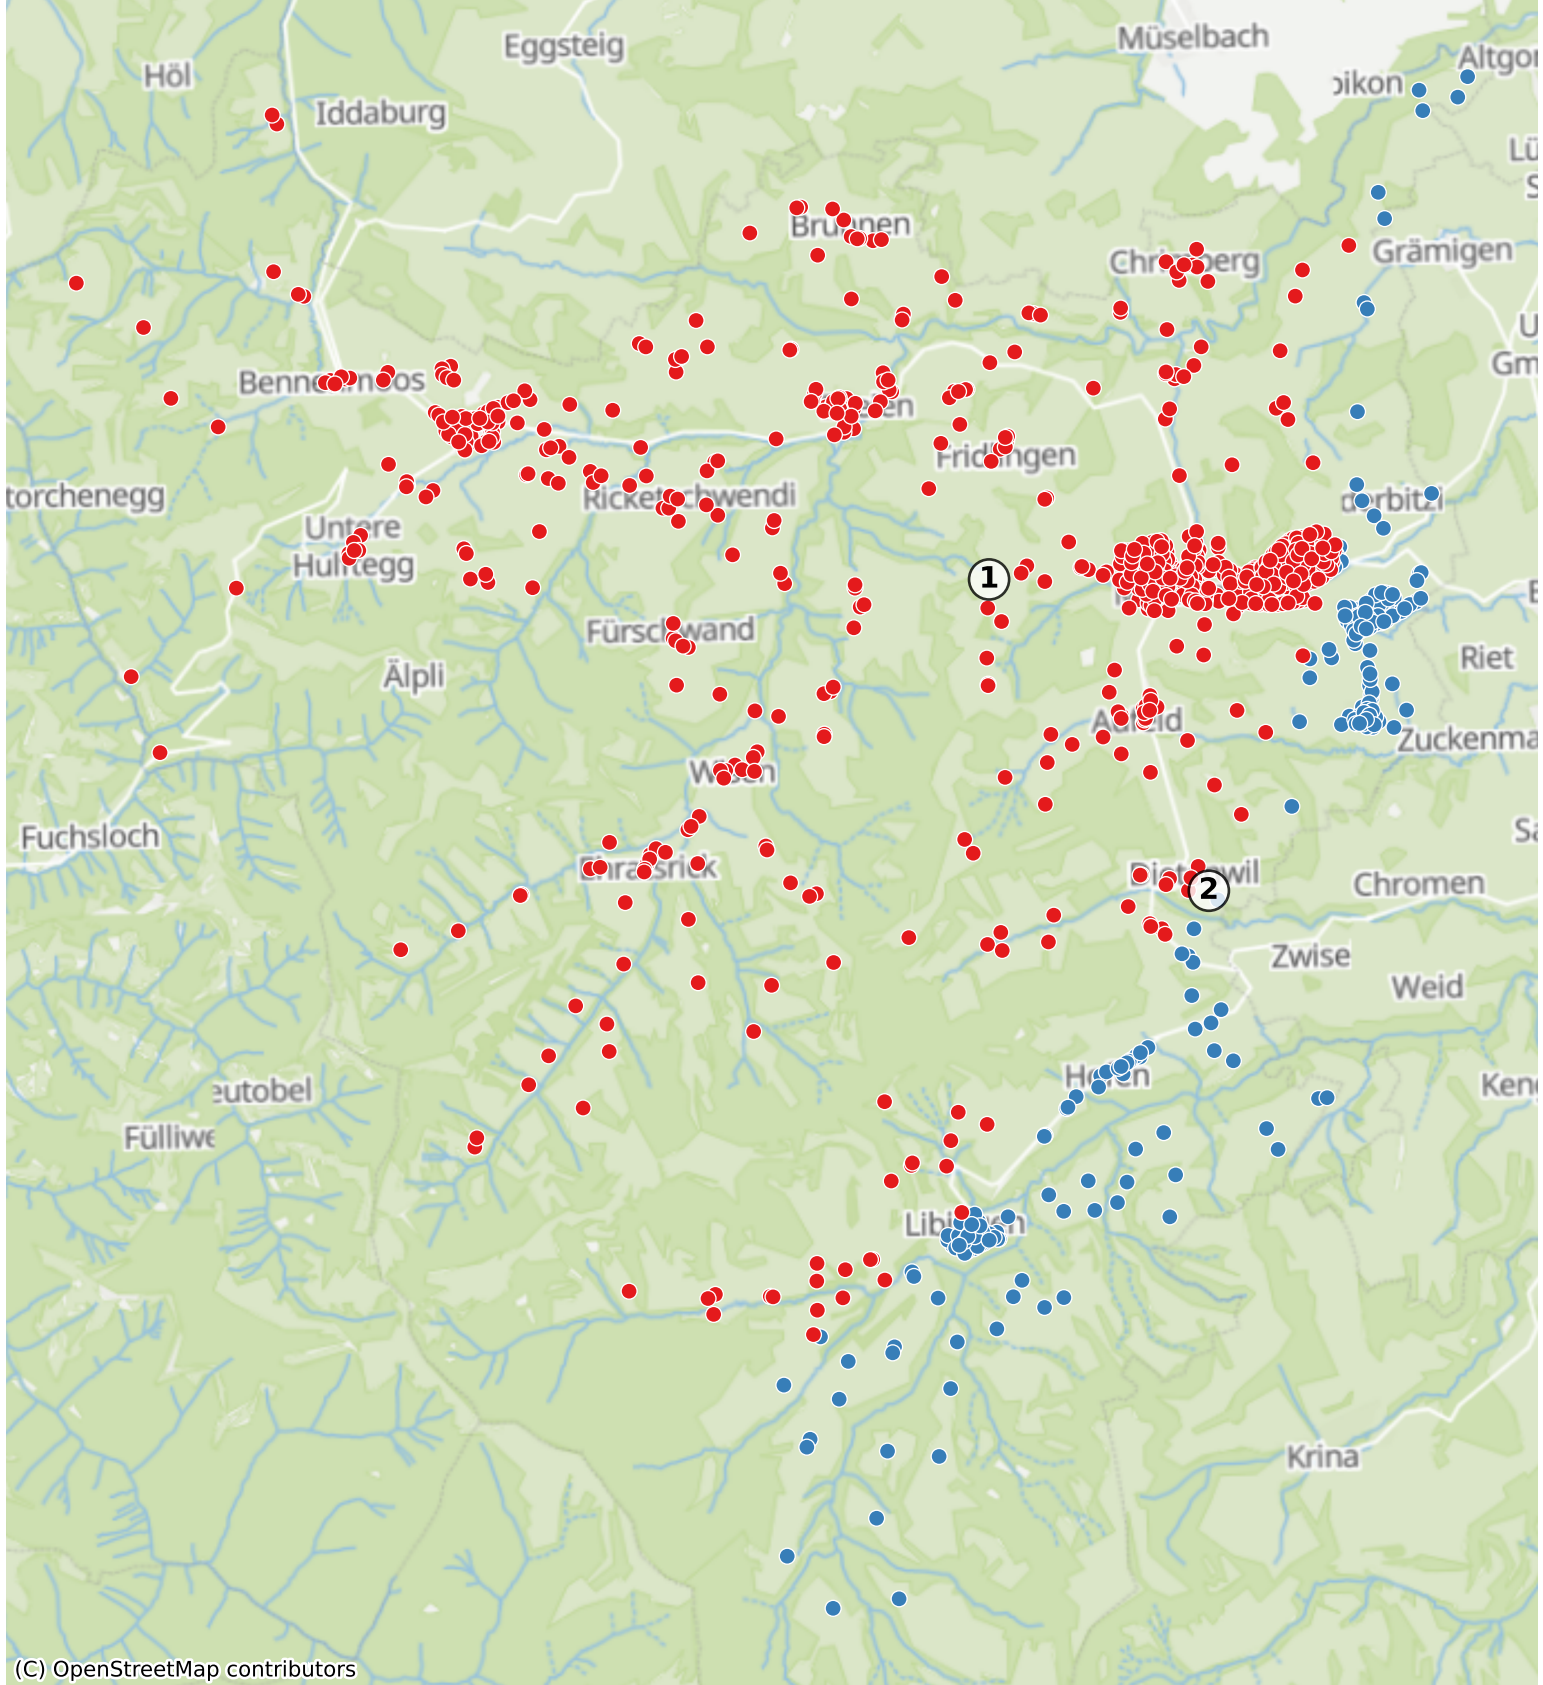

Mosnang: 1307 Haushalte

(C) OpenStreetMap contributors