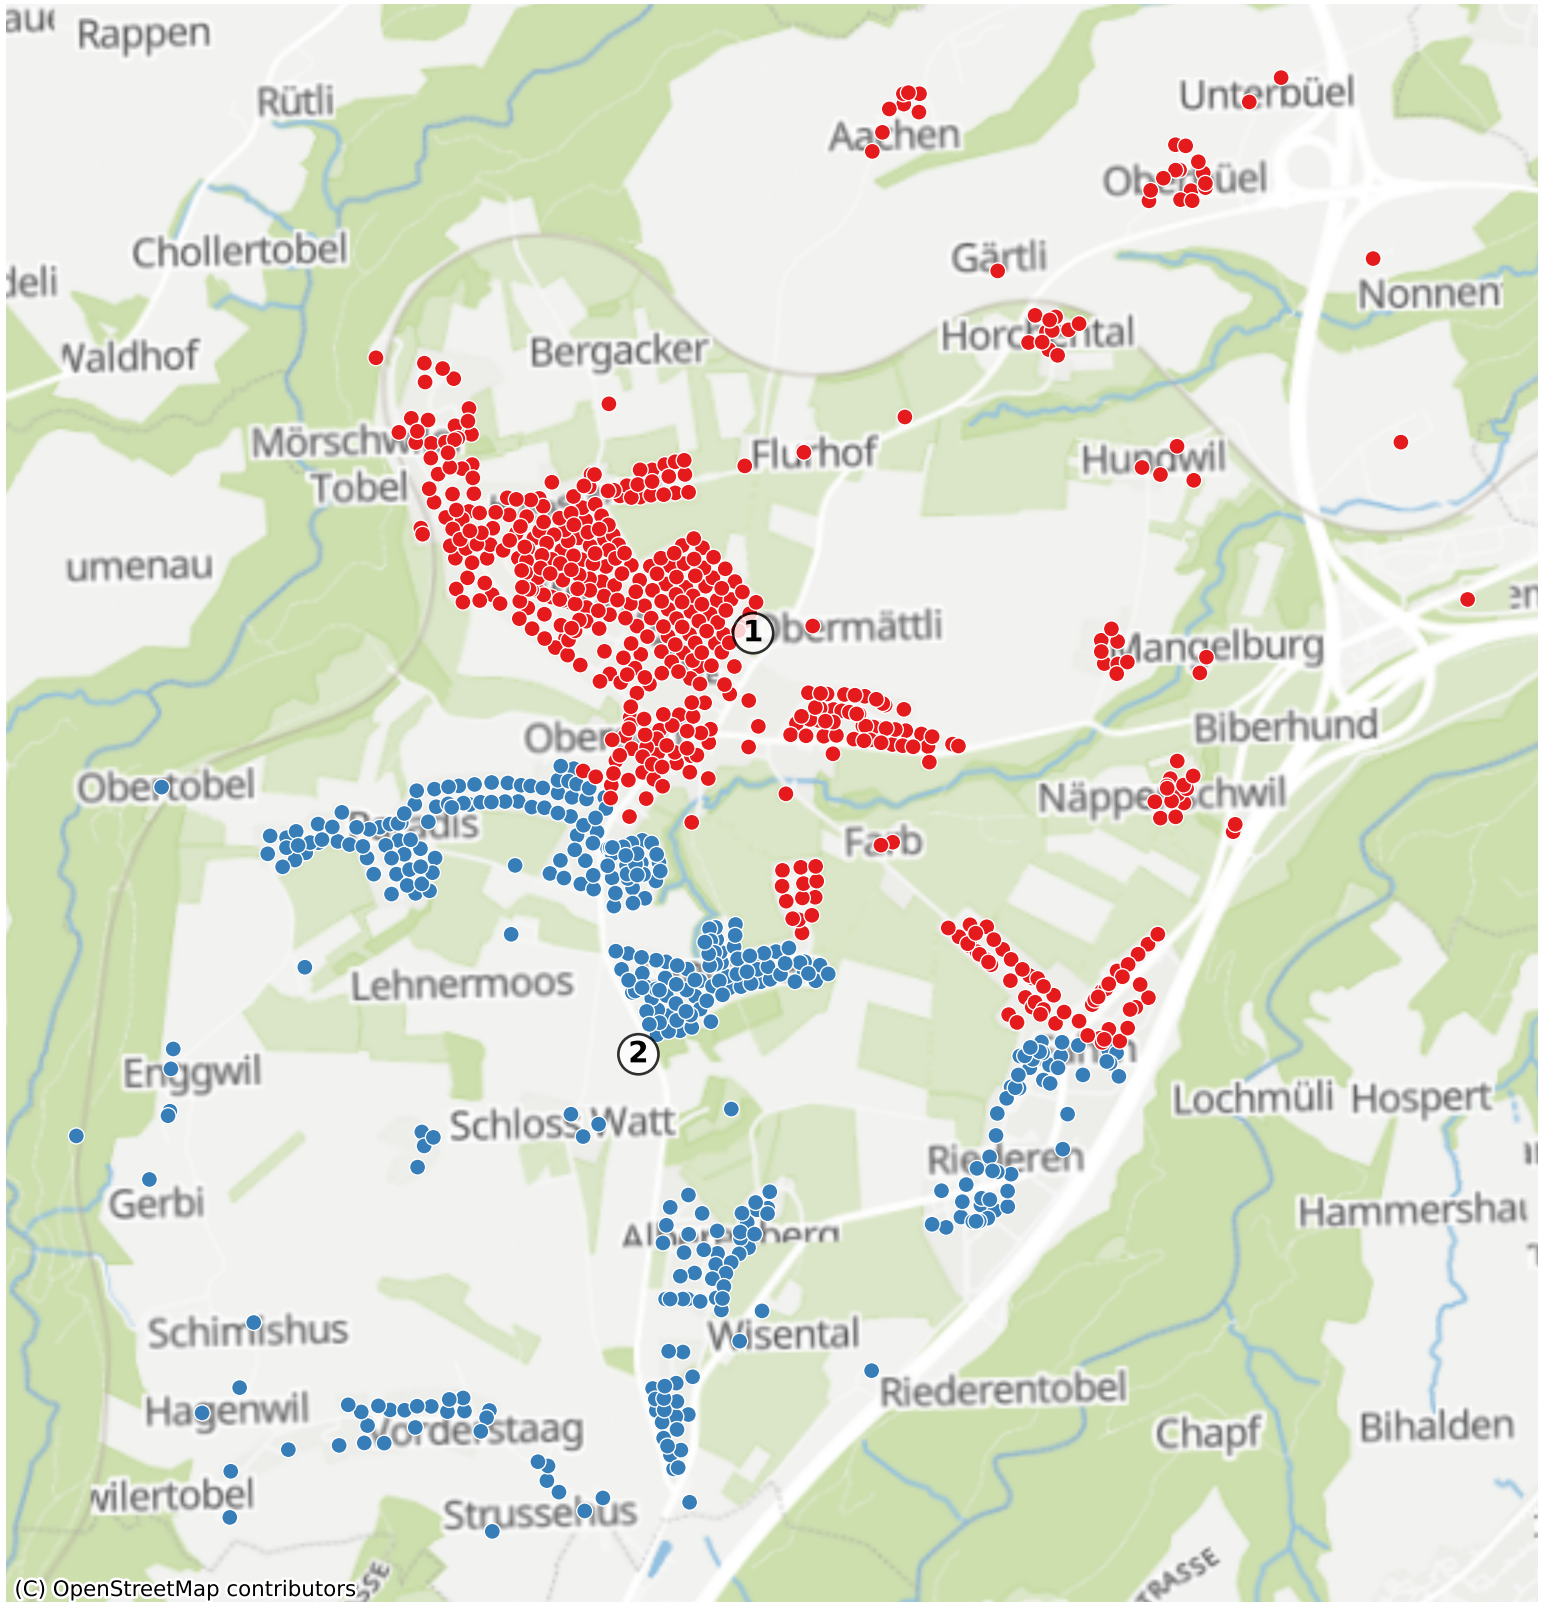

Morschwil: 1626 Haushalte

(C) OpenStreetMap contributors