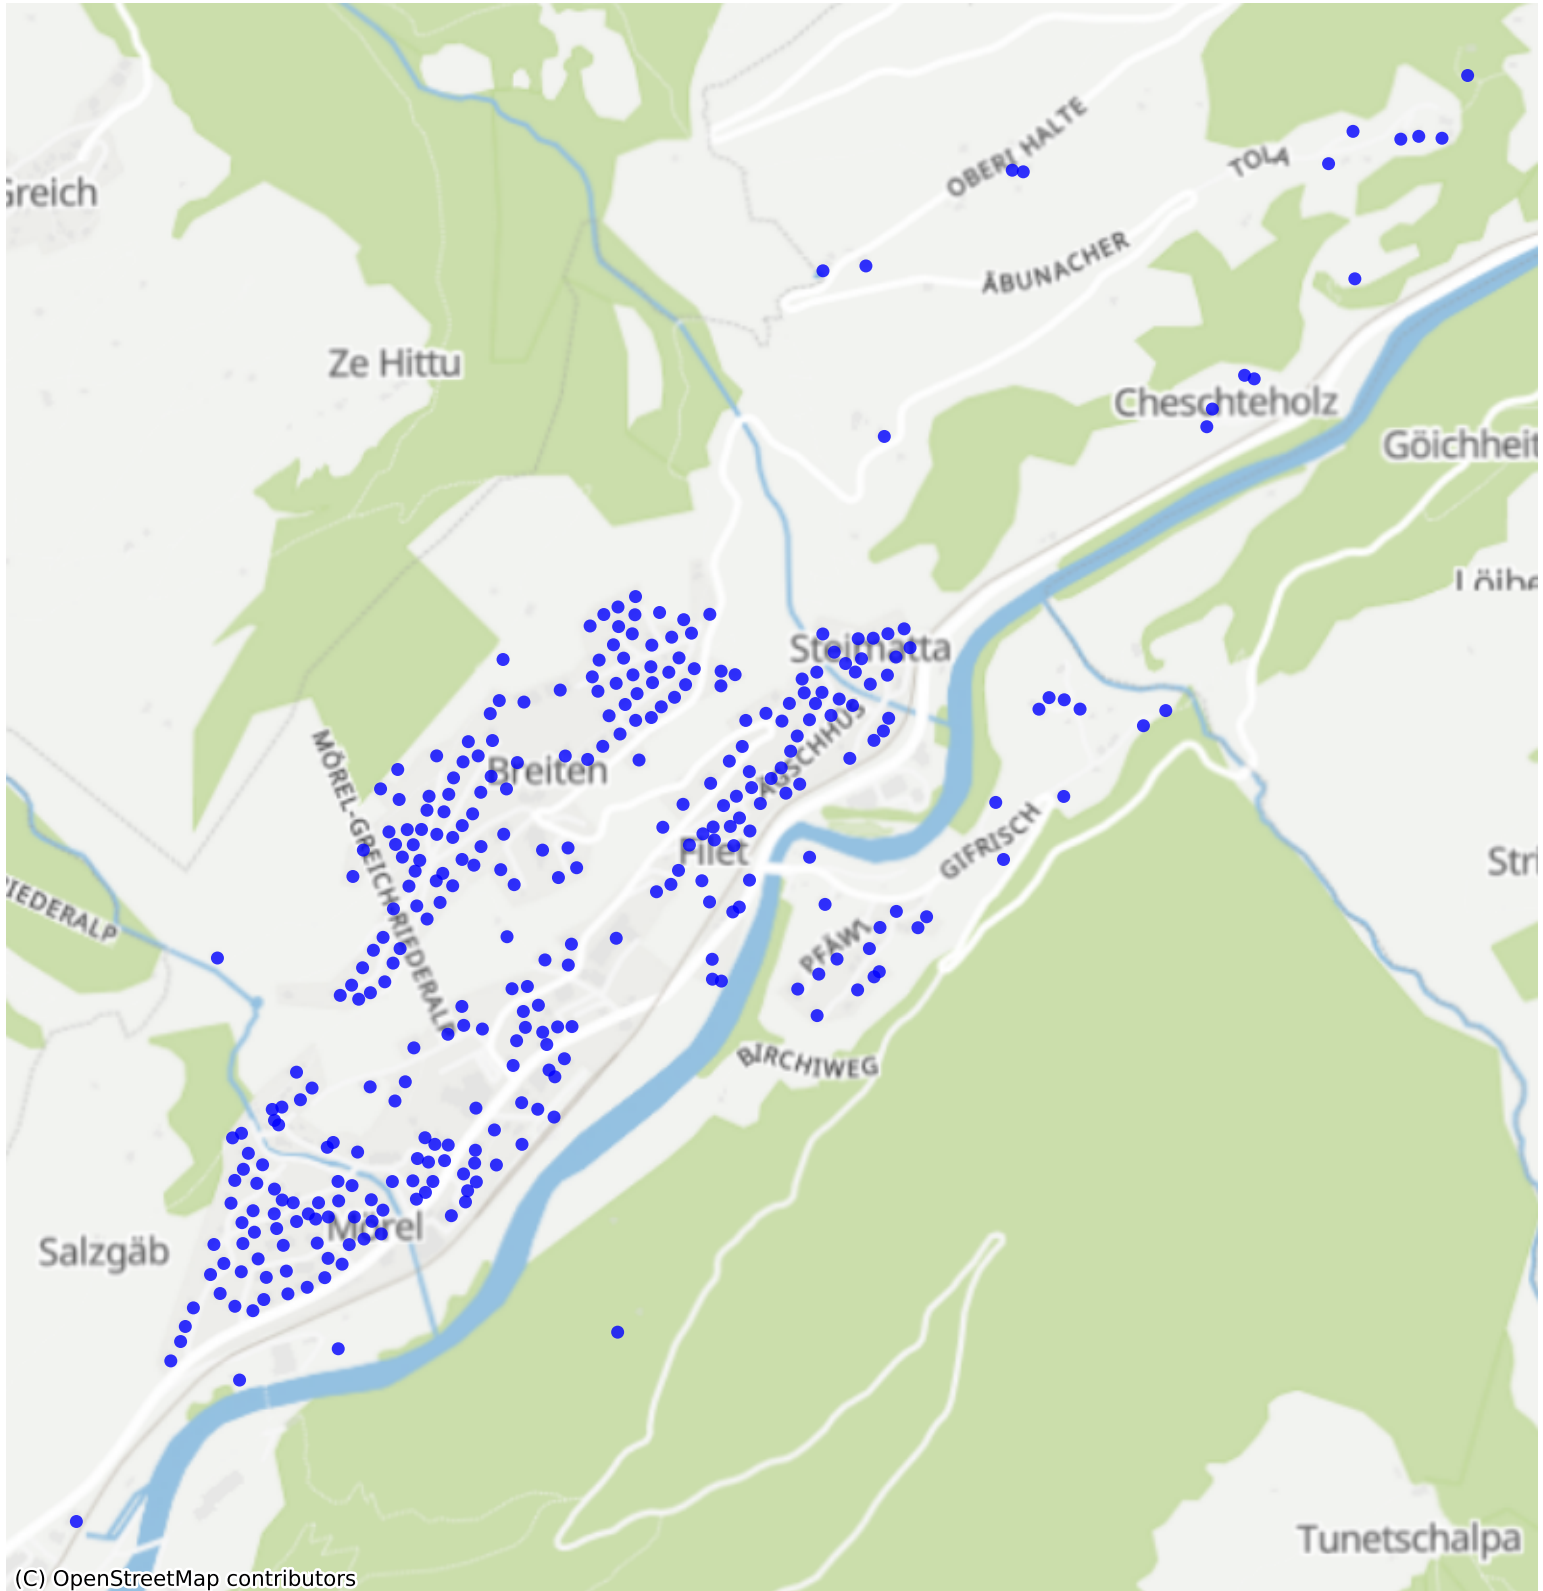

Morel-Filet_01: 648 Haushalte

(C) OpenStreetMap contributors

Feedback zur Route abgeben