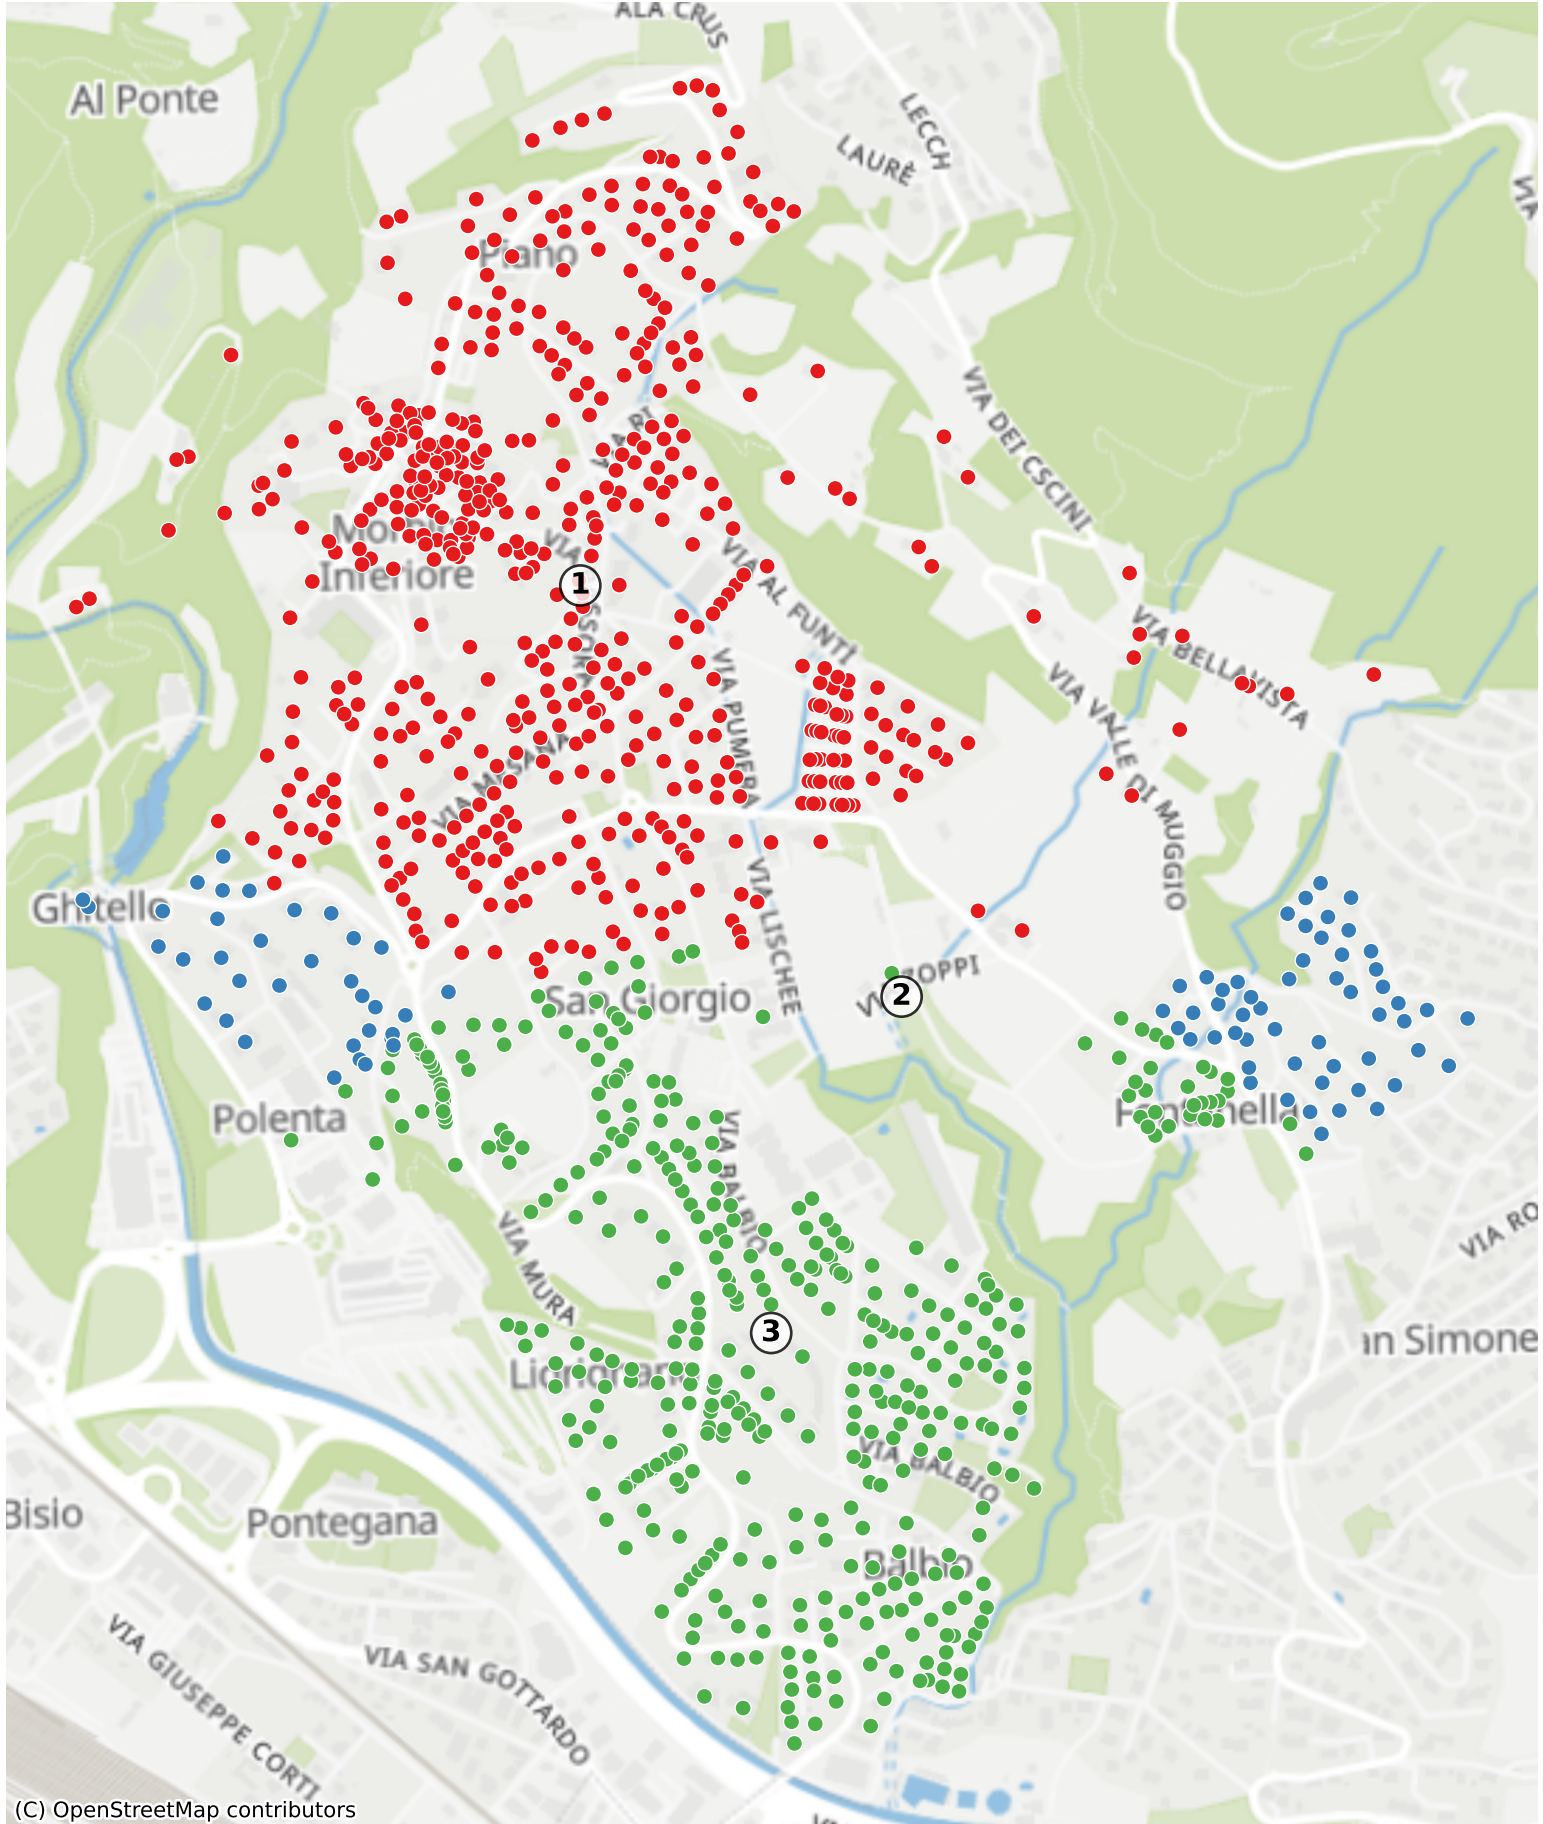

Morbio-Inferiore: 2444 Haushalte

(C) OpenStreetMap contributors