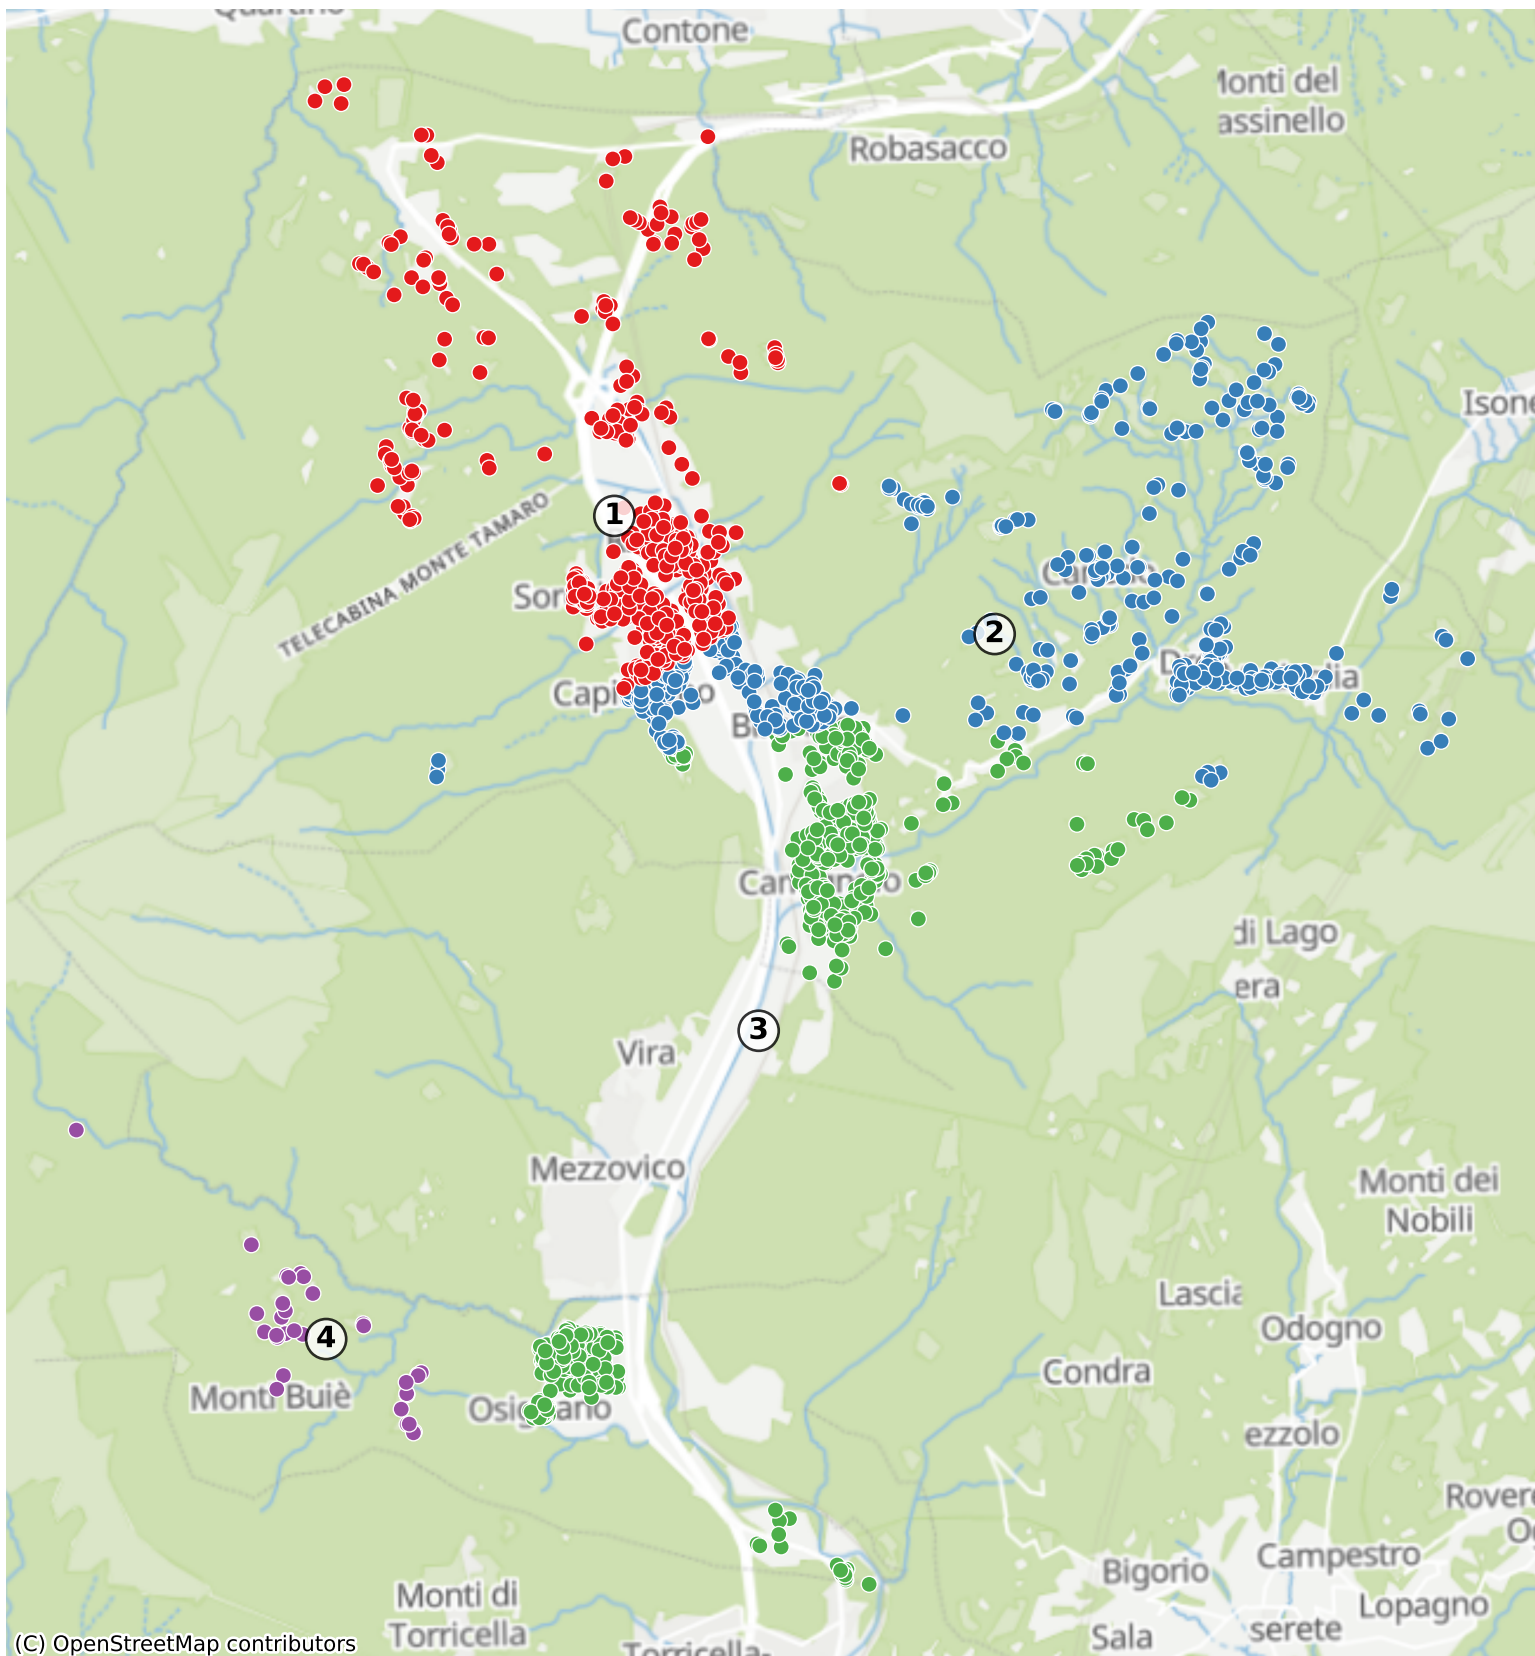

# Monteceneri: 2849 Haushalte

(C) OpenStreetMap contributors