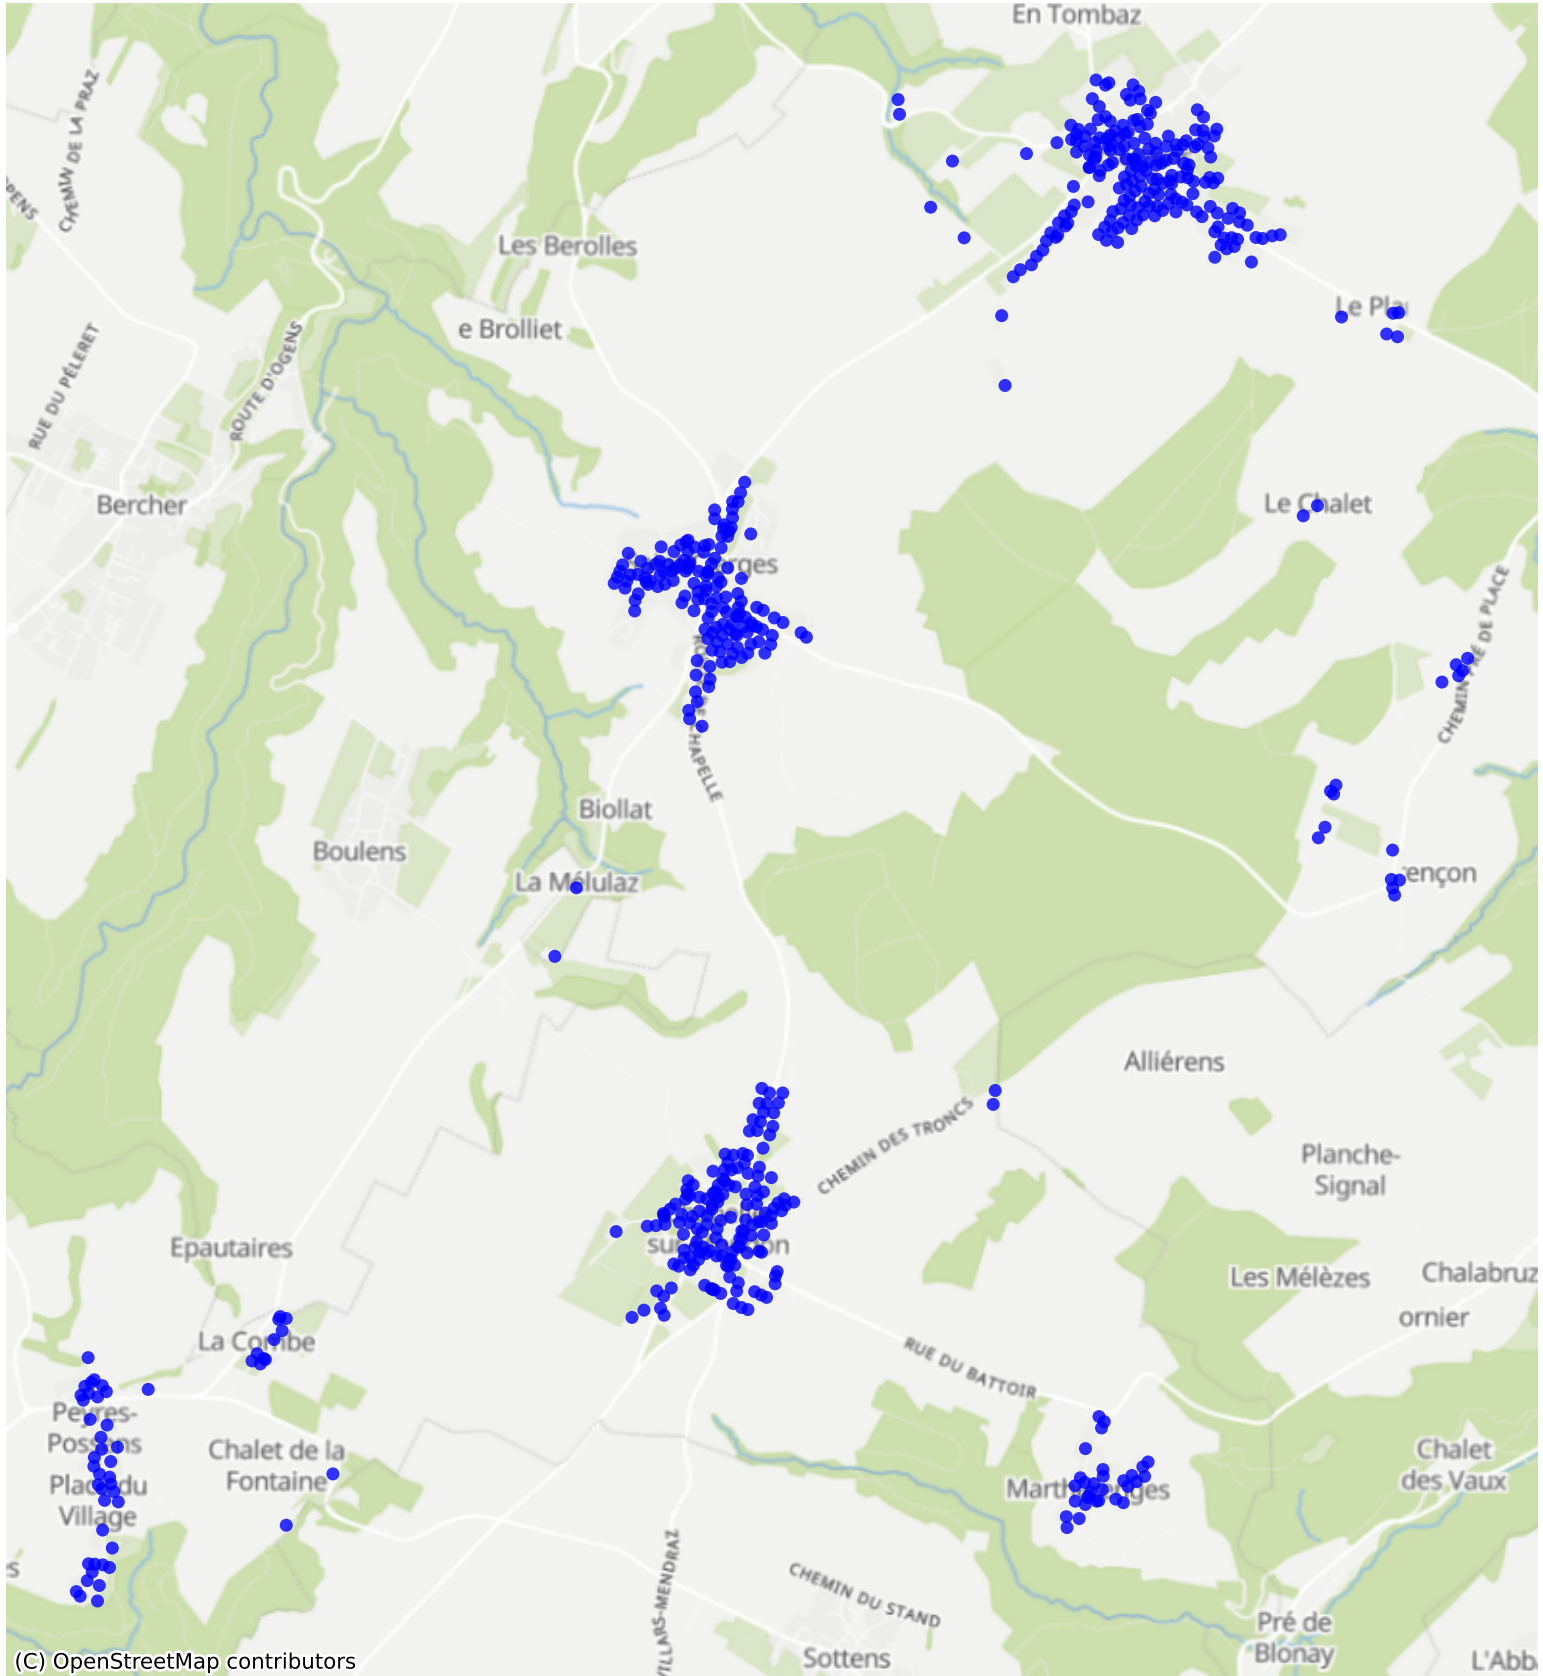

Montanaire_02: 1000 Haushalte

(C) OpenStreetMap contributors

[Feedback zur Route abgeben](#)