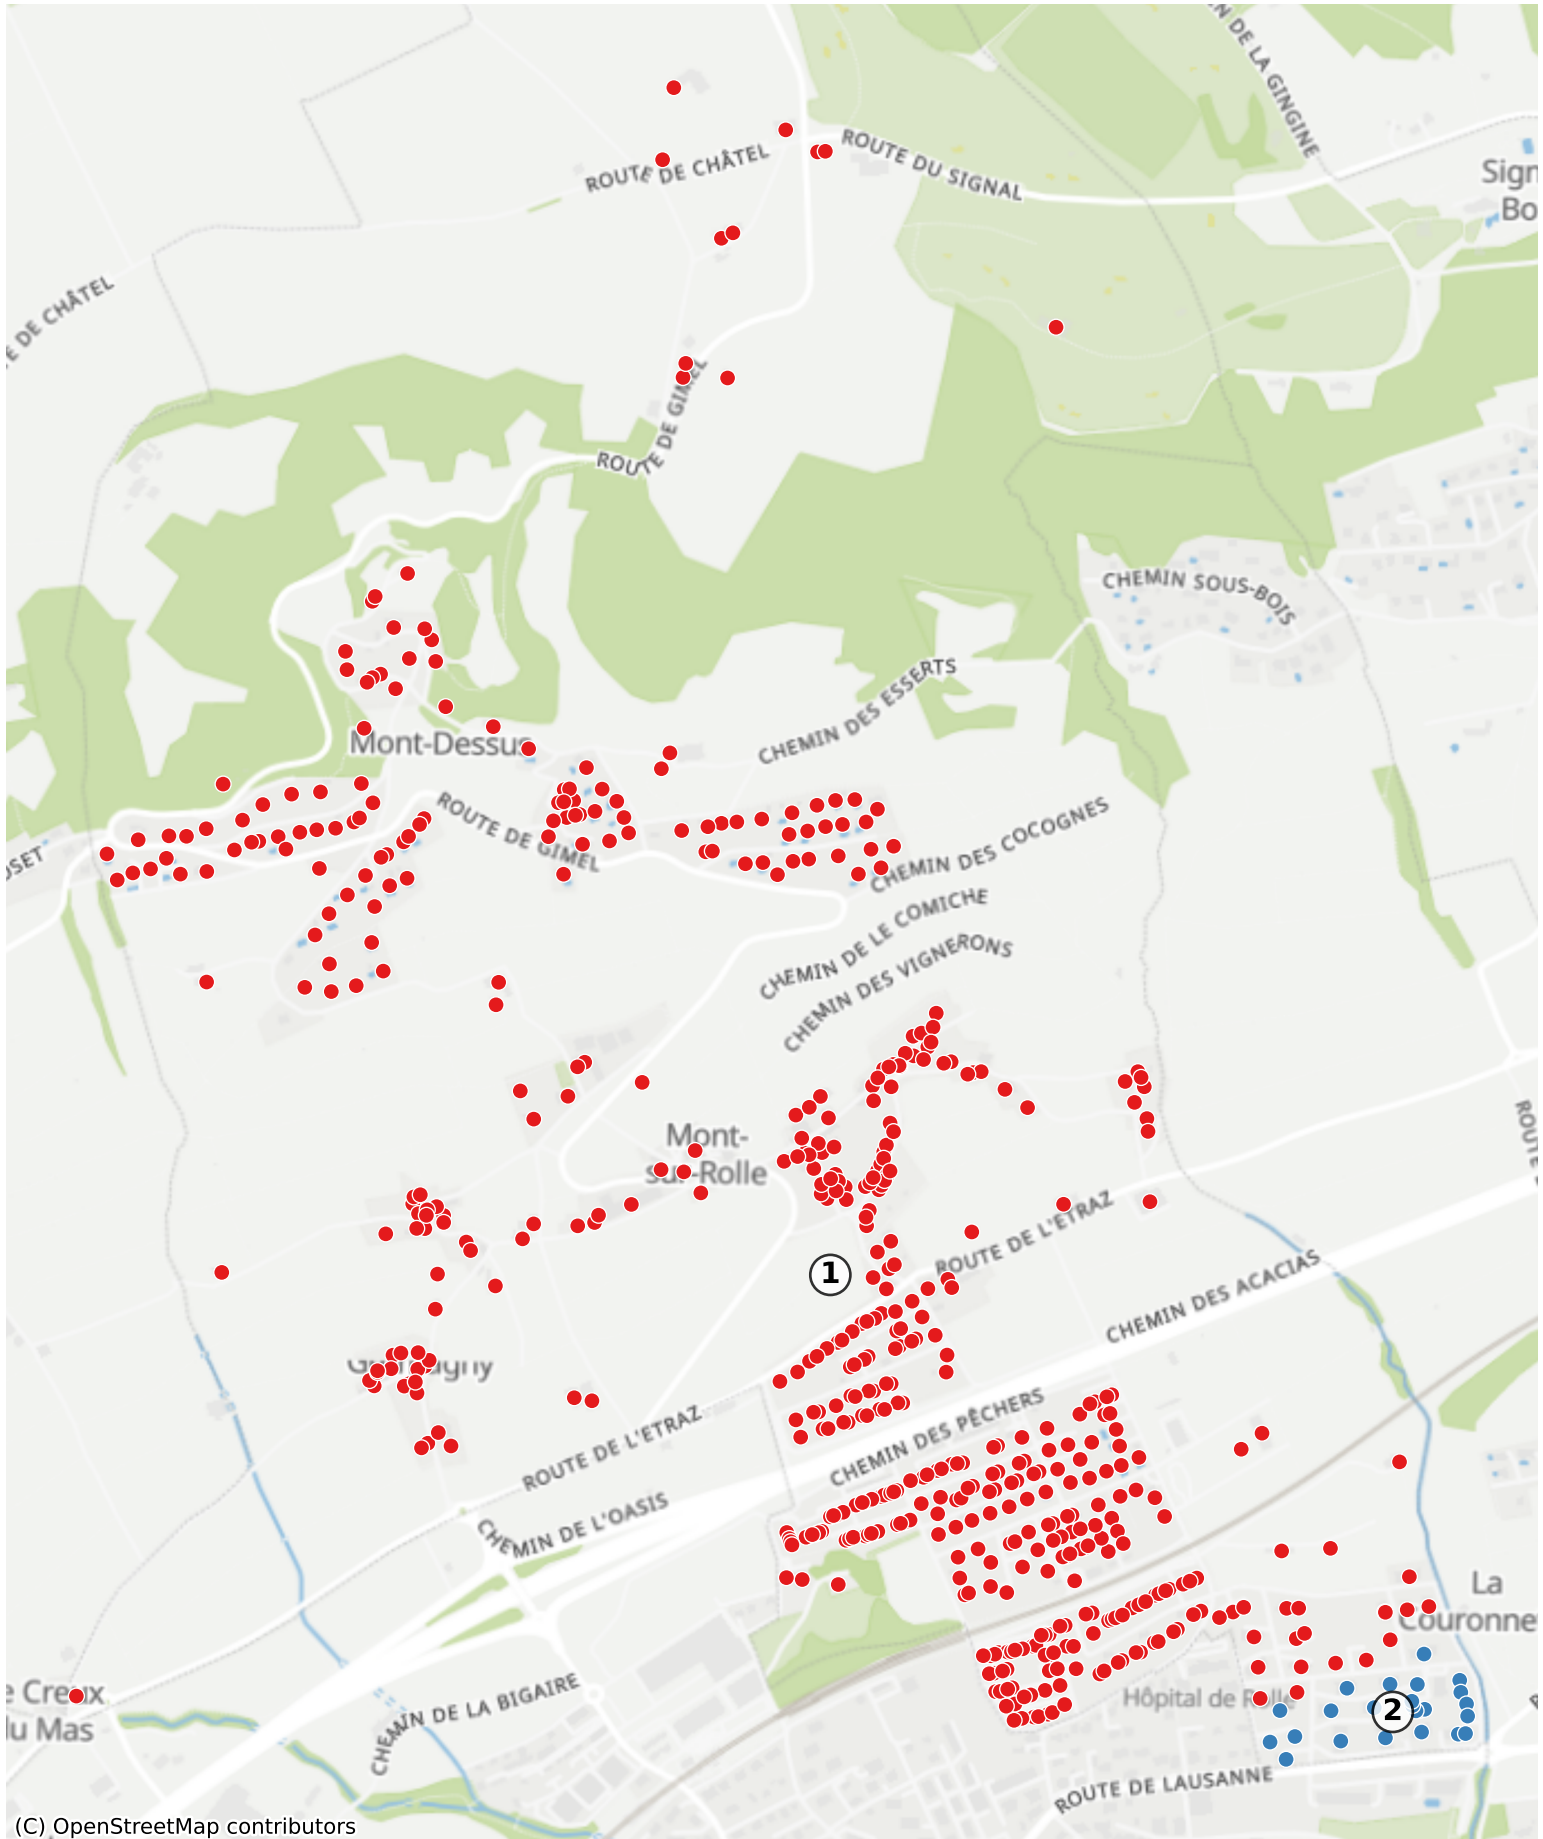

Mont-sur-Rolle: 1205 Haushalte

(C) OpenStreetMap contributors