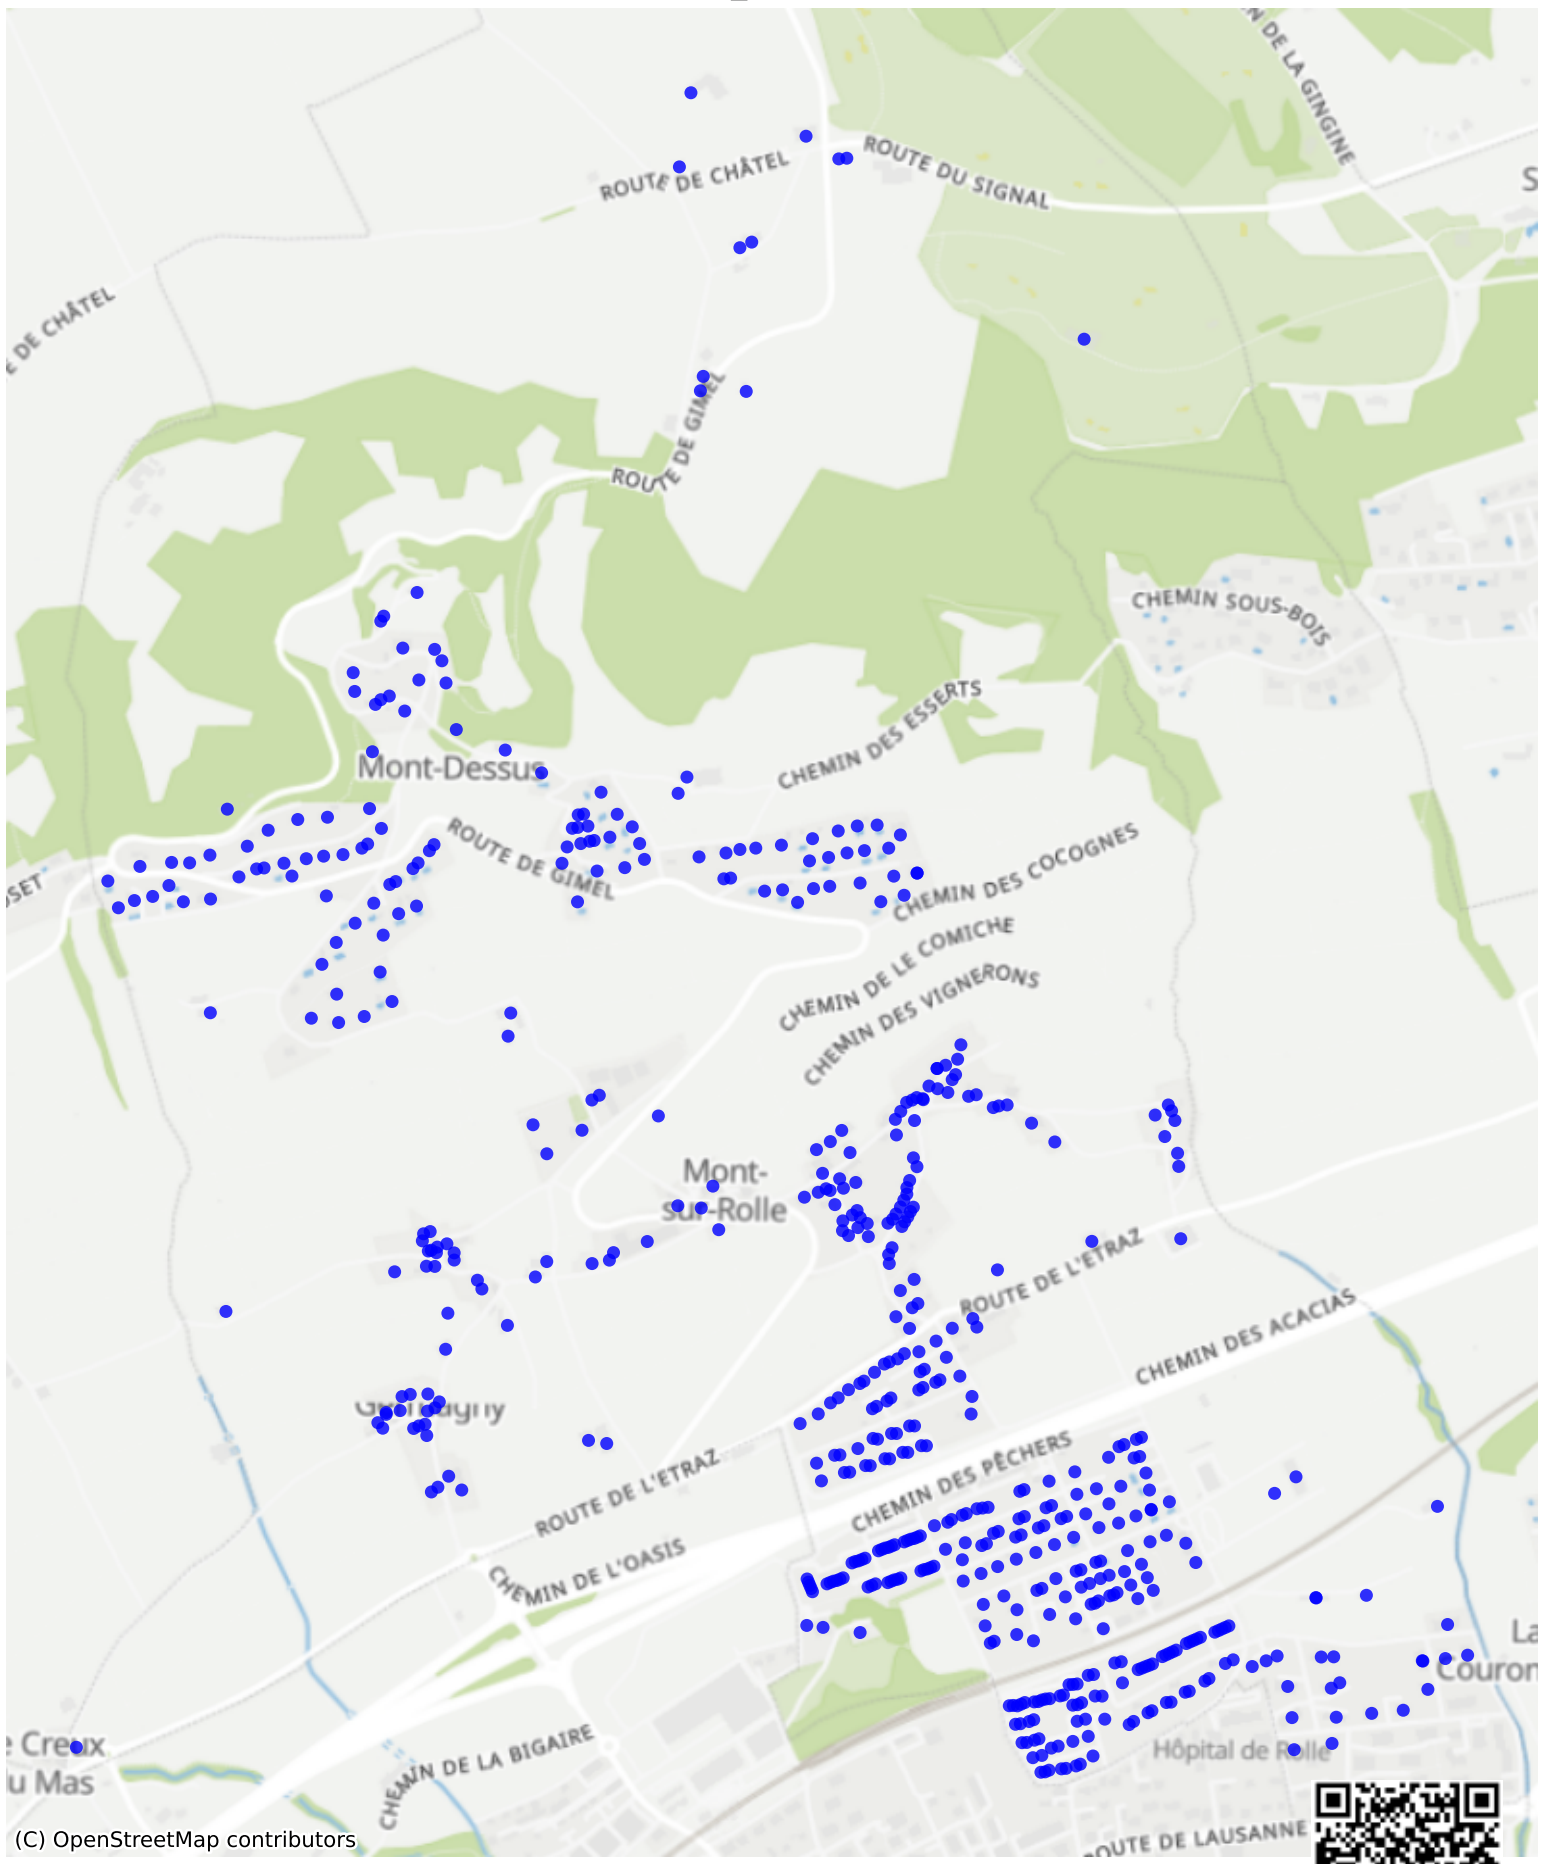

Mont-sur-Rolle_01: 997 Haushalte

(C) OpenStreetMap contributors

Feedback zur Route abgeben