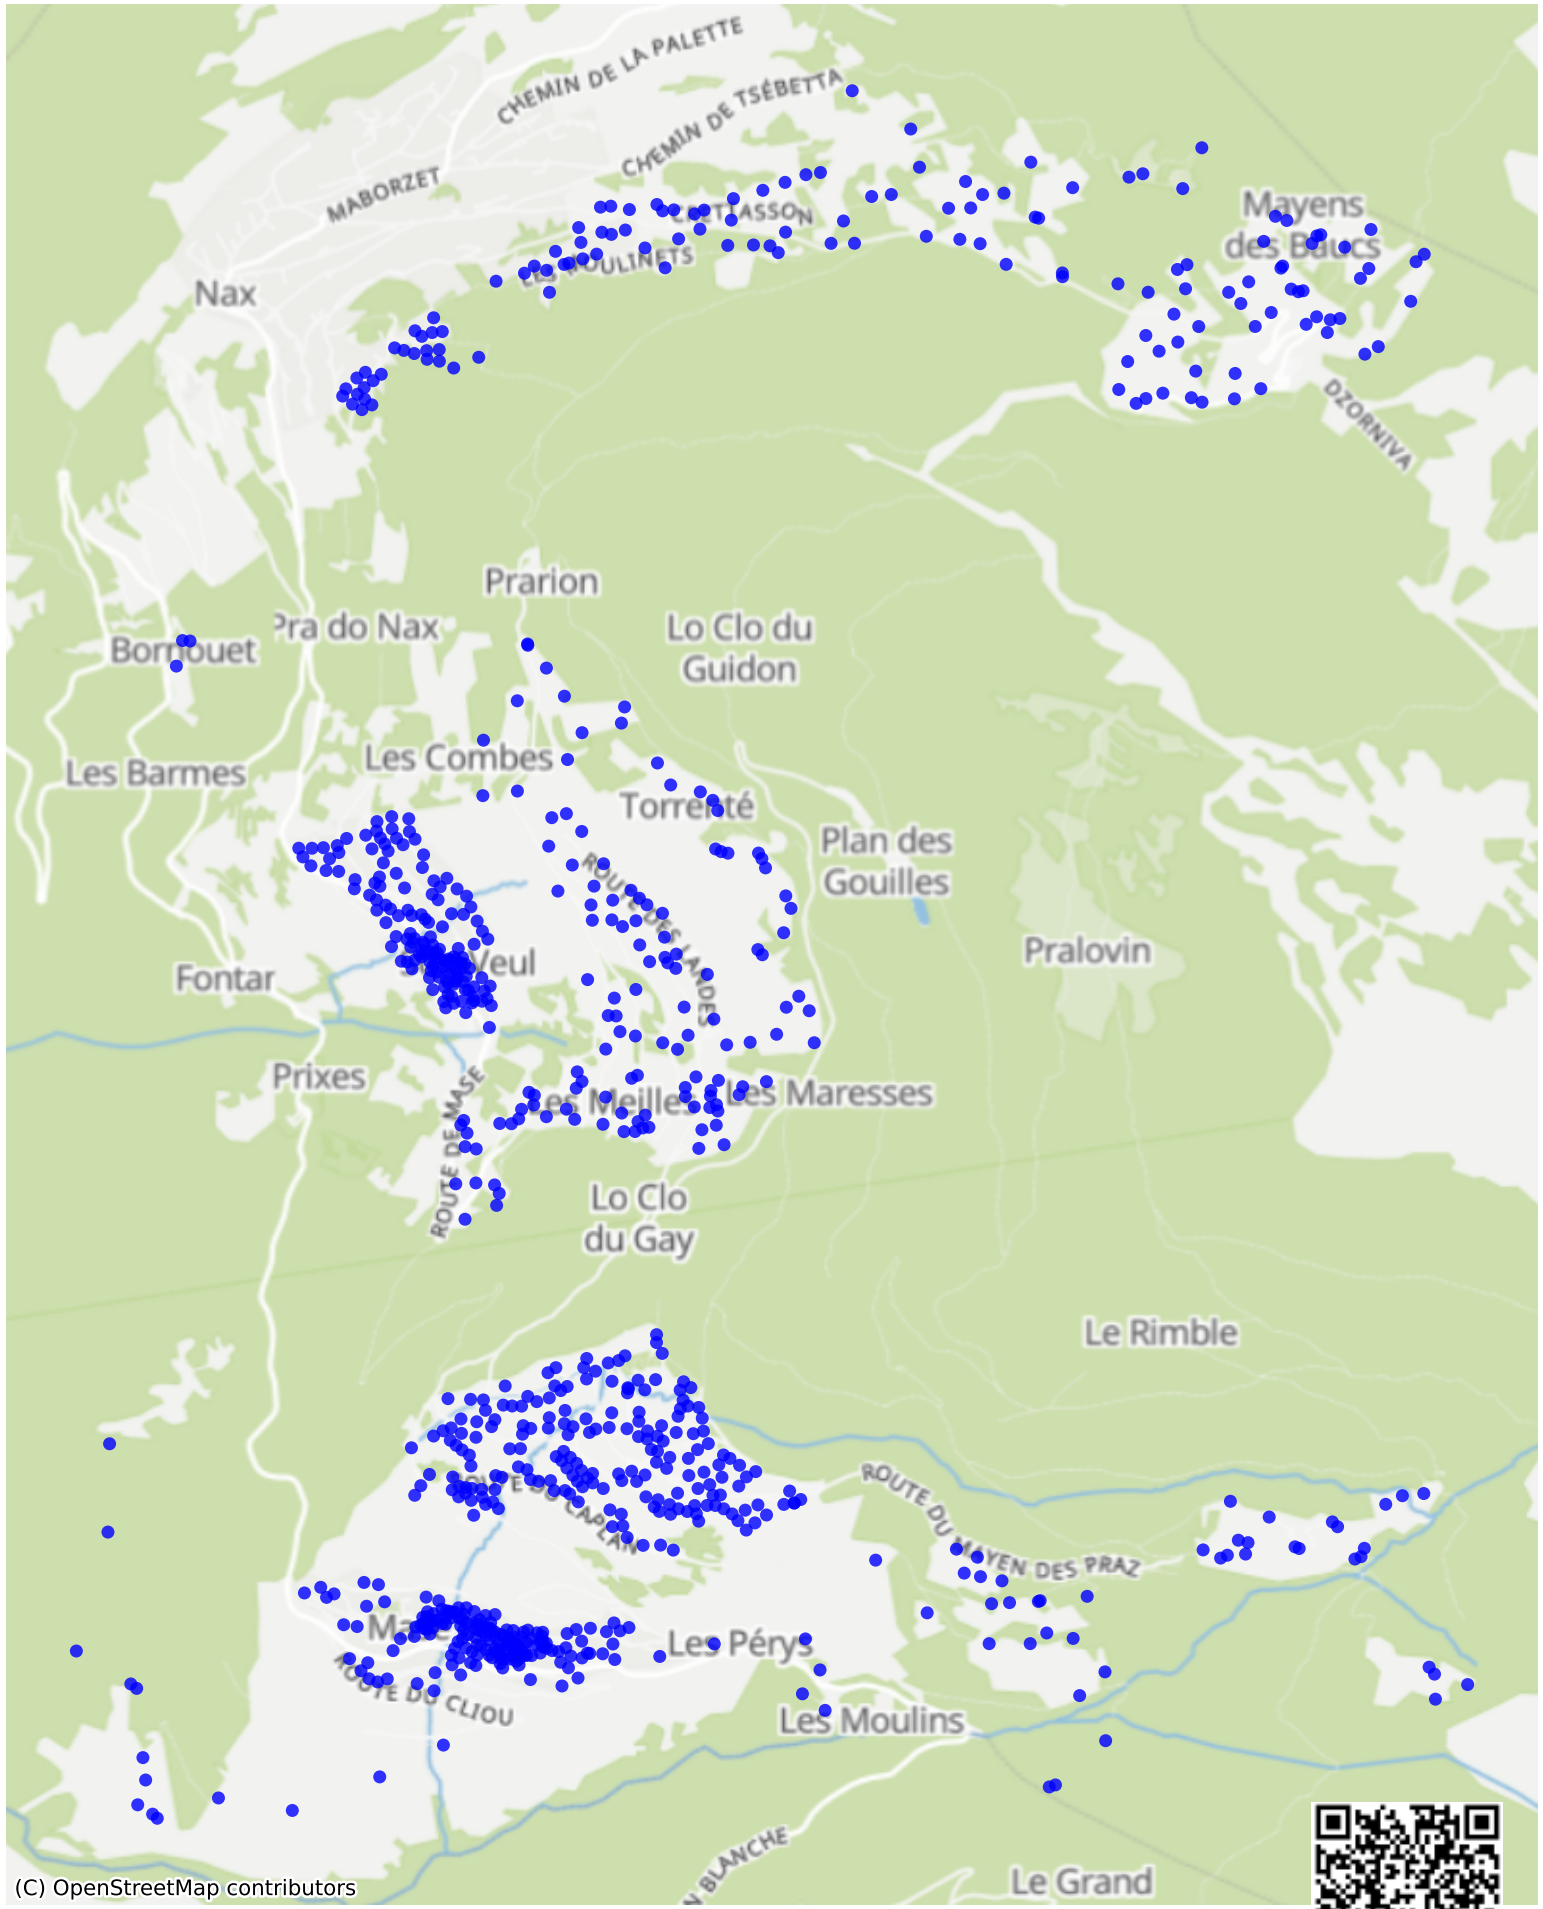

Mont-Noble\_02: 1000 Haushalte

(C) OpenStreetMap contributors

Feedback zur Route abgeben