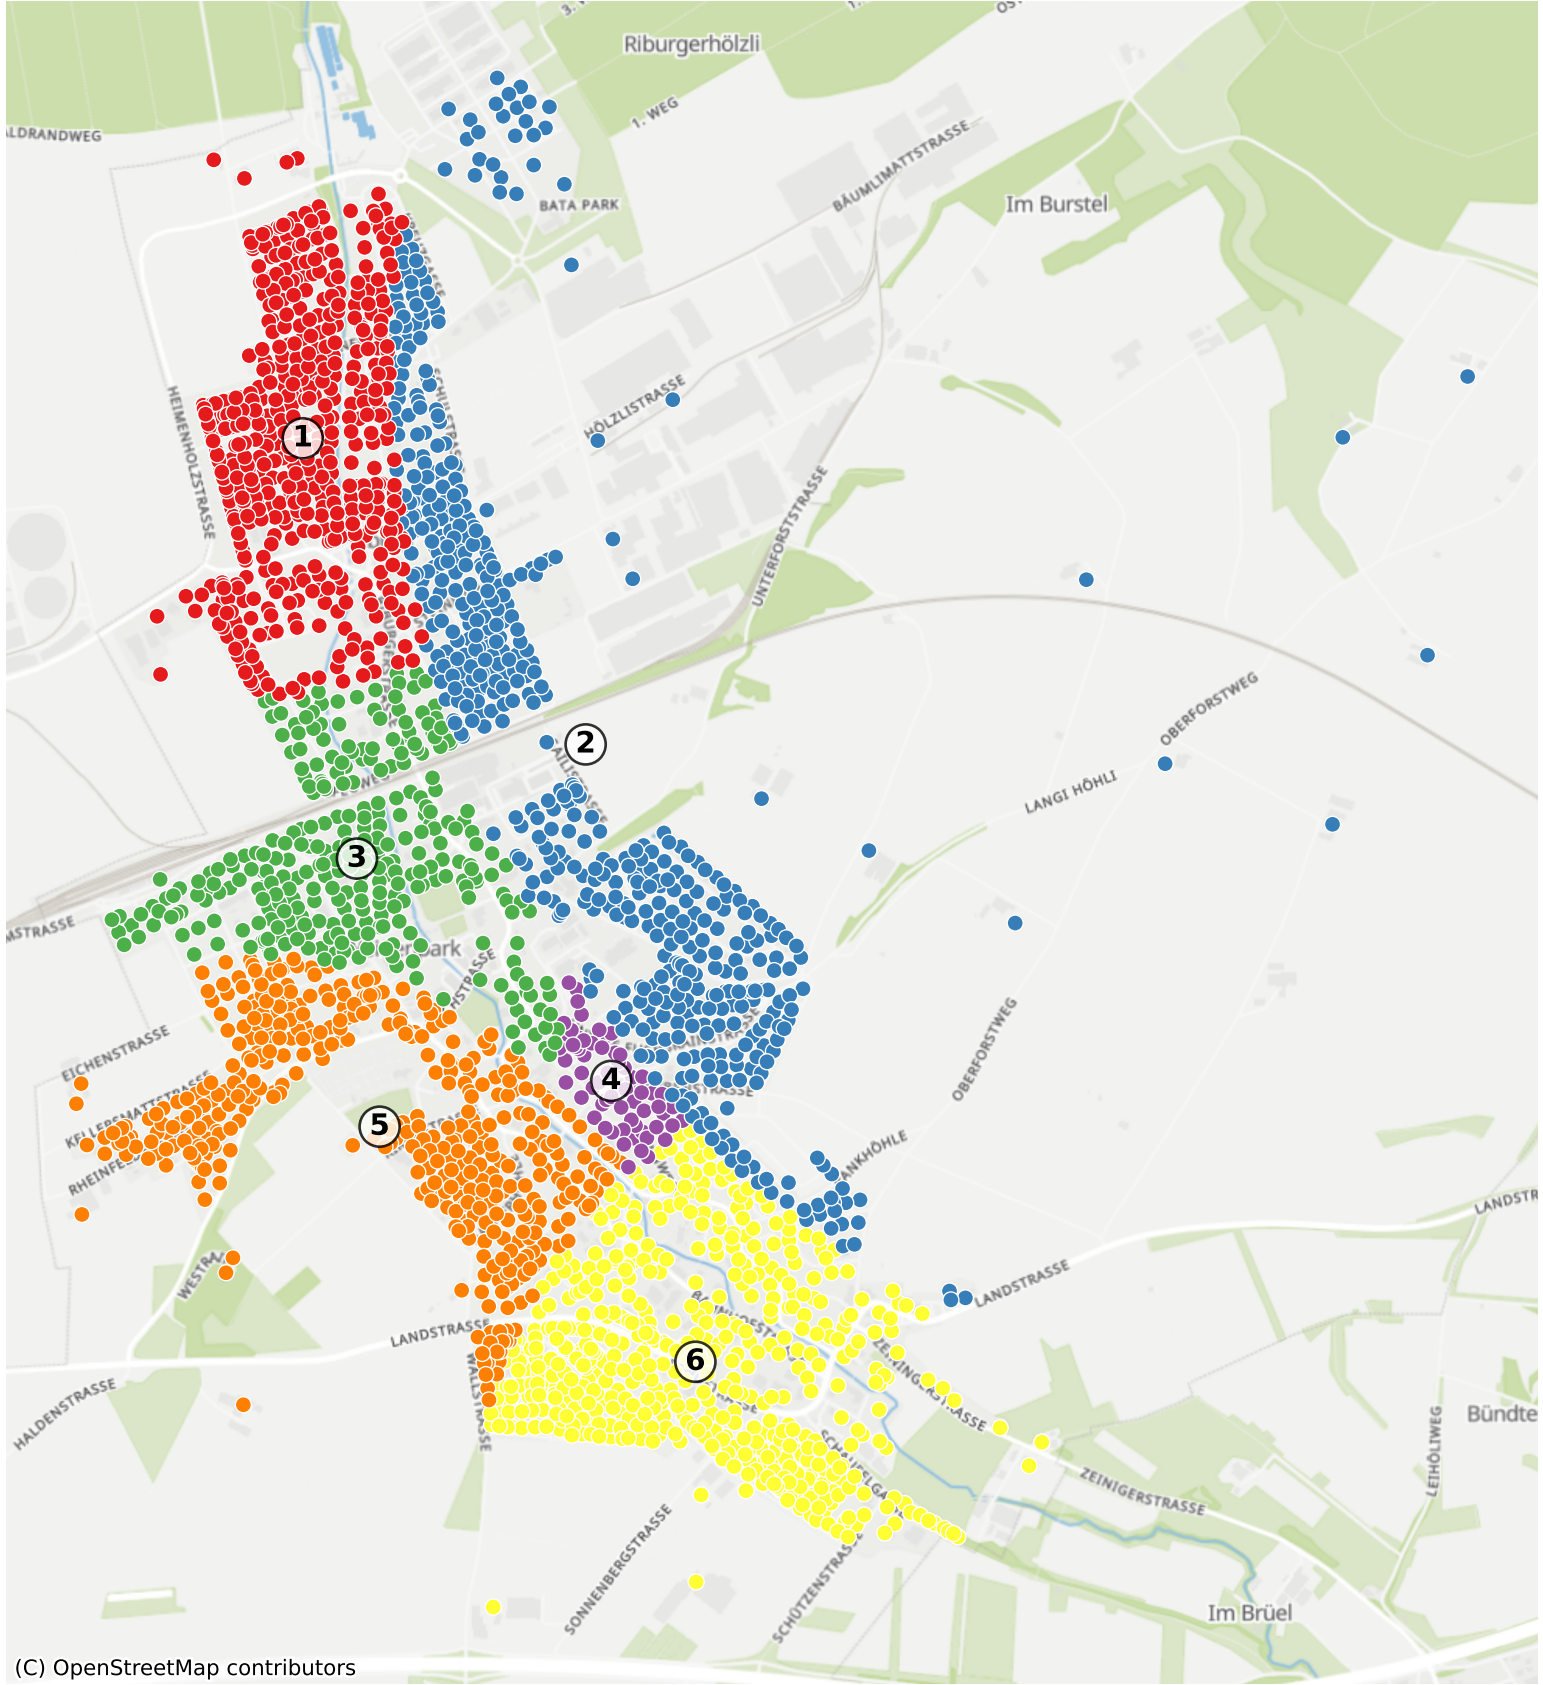

Mohlin: 5122 Haushalte

(C) OpenStreetMap contributors