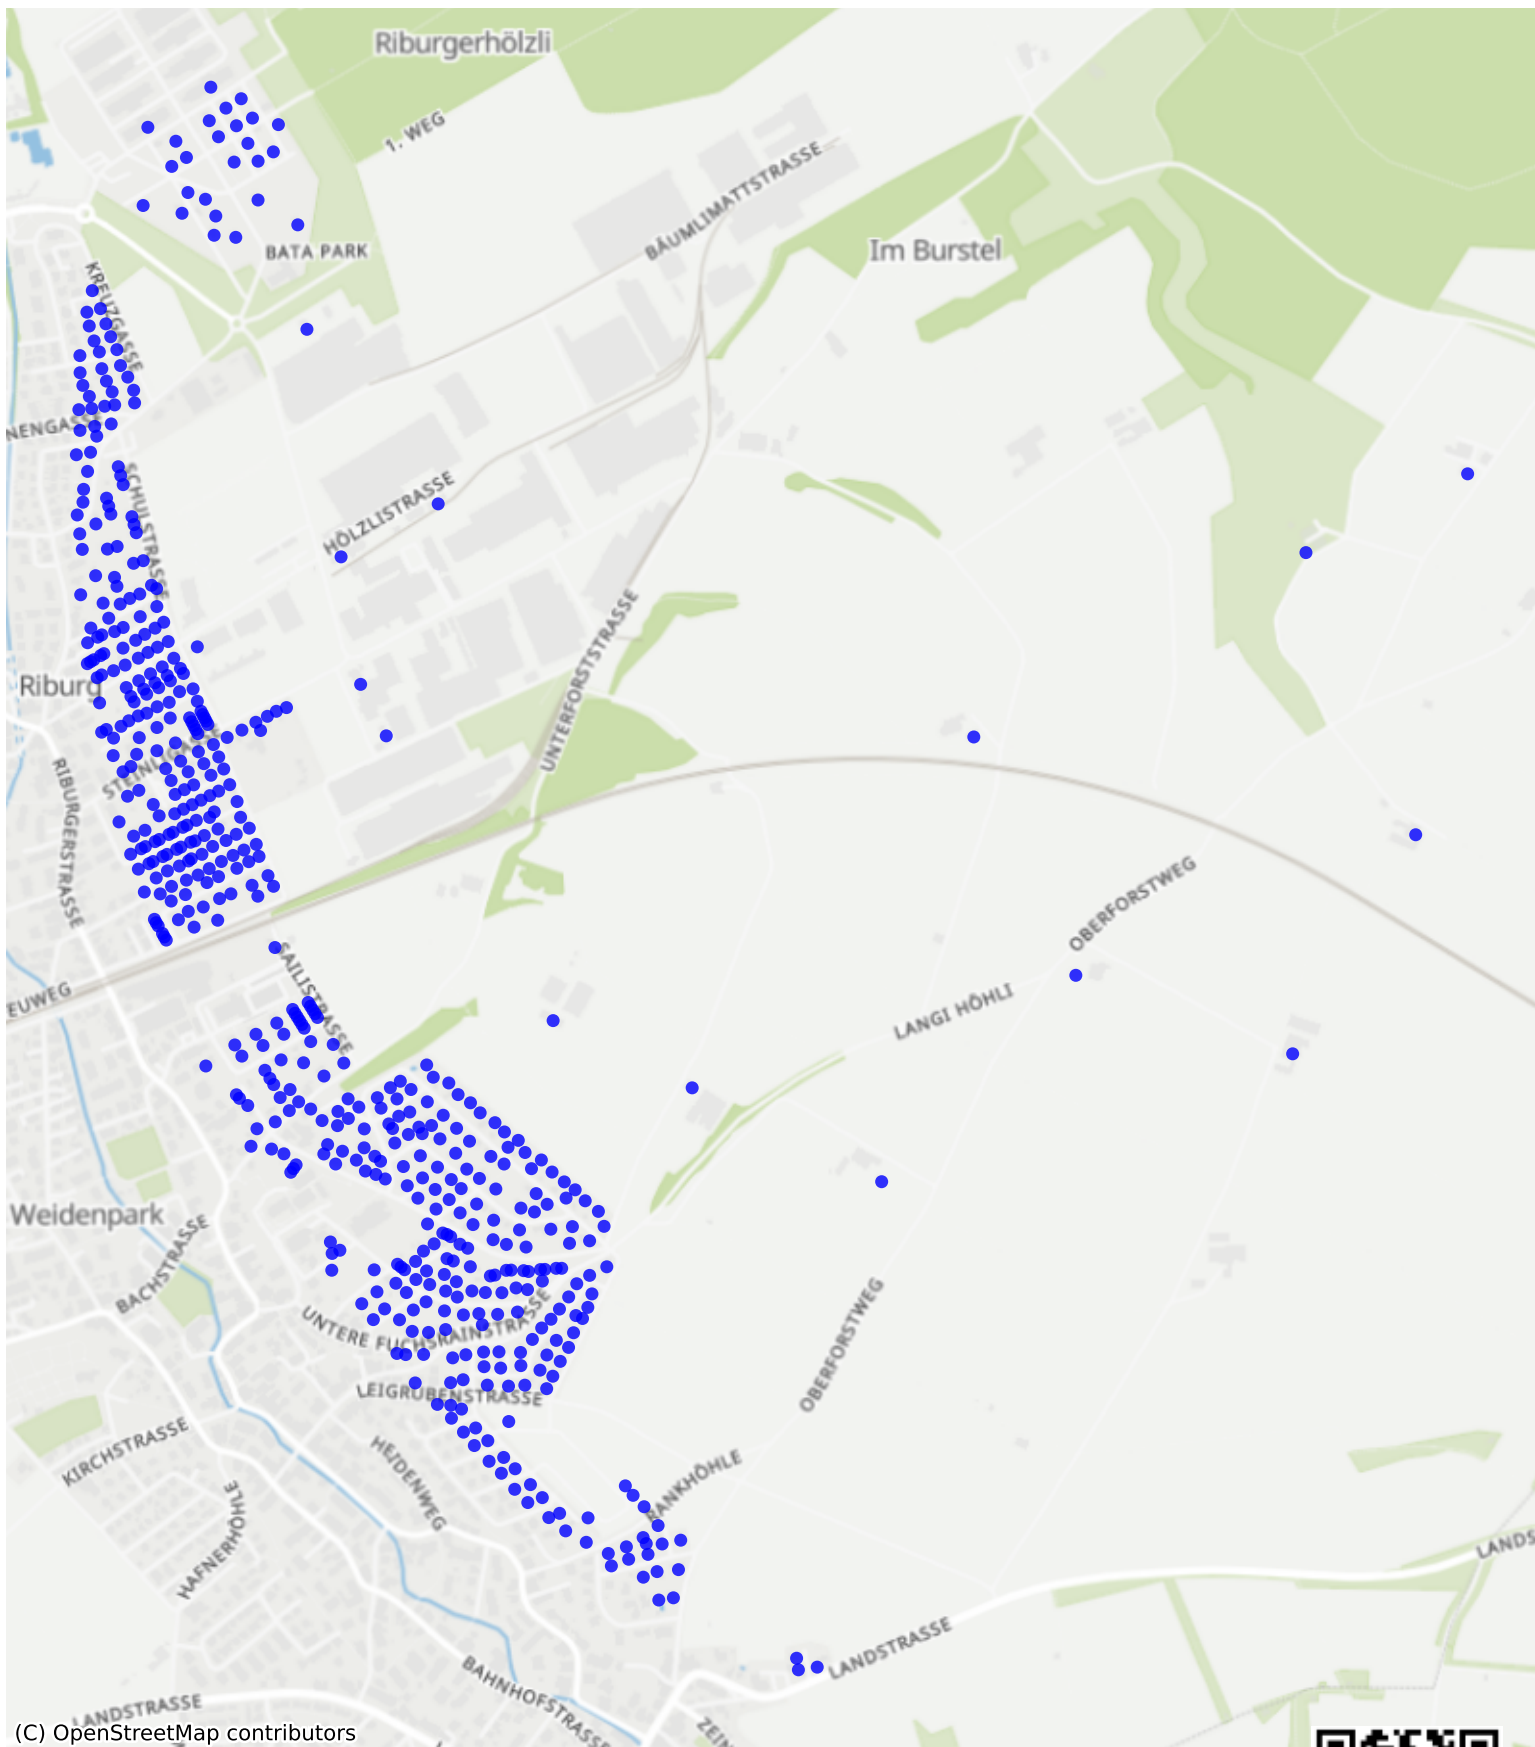

# Mohlin\_02: 1000 Haushalte

(C) OpenStreetMap contributors

Feedback zur Route abgeben