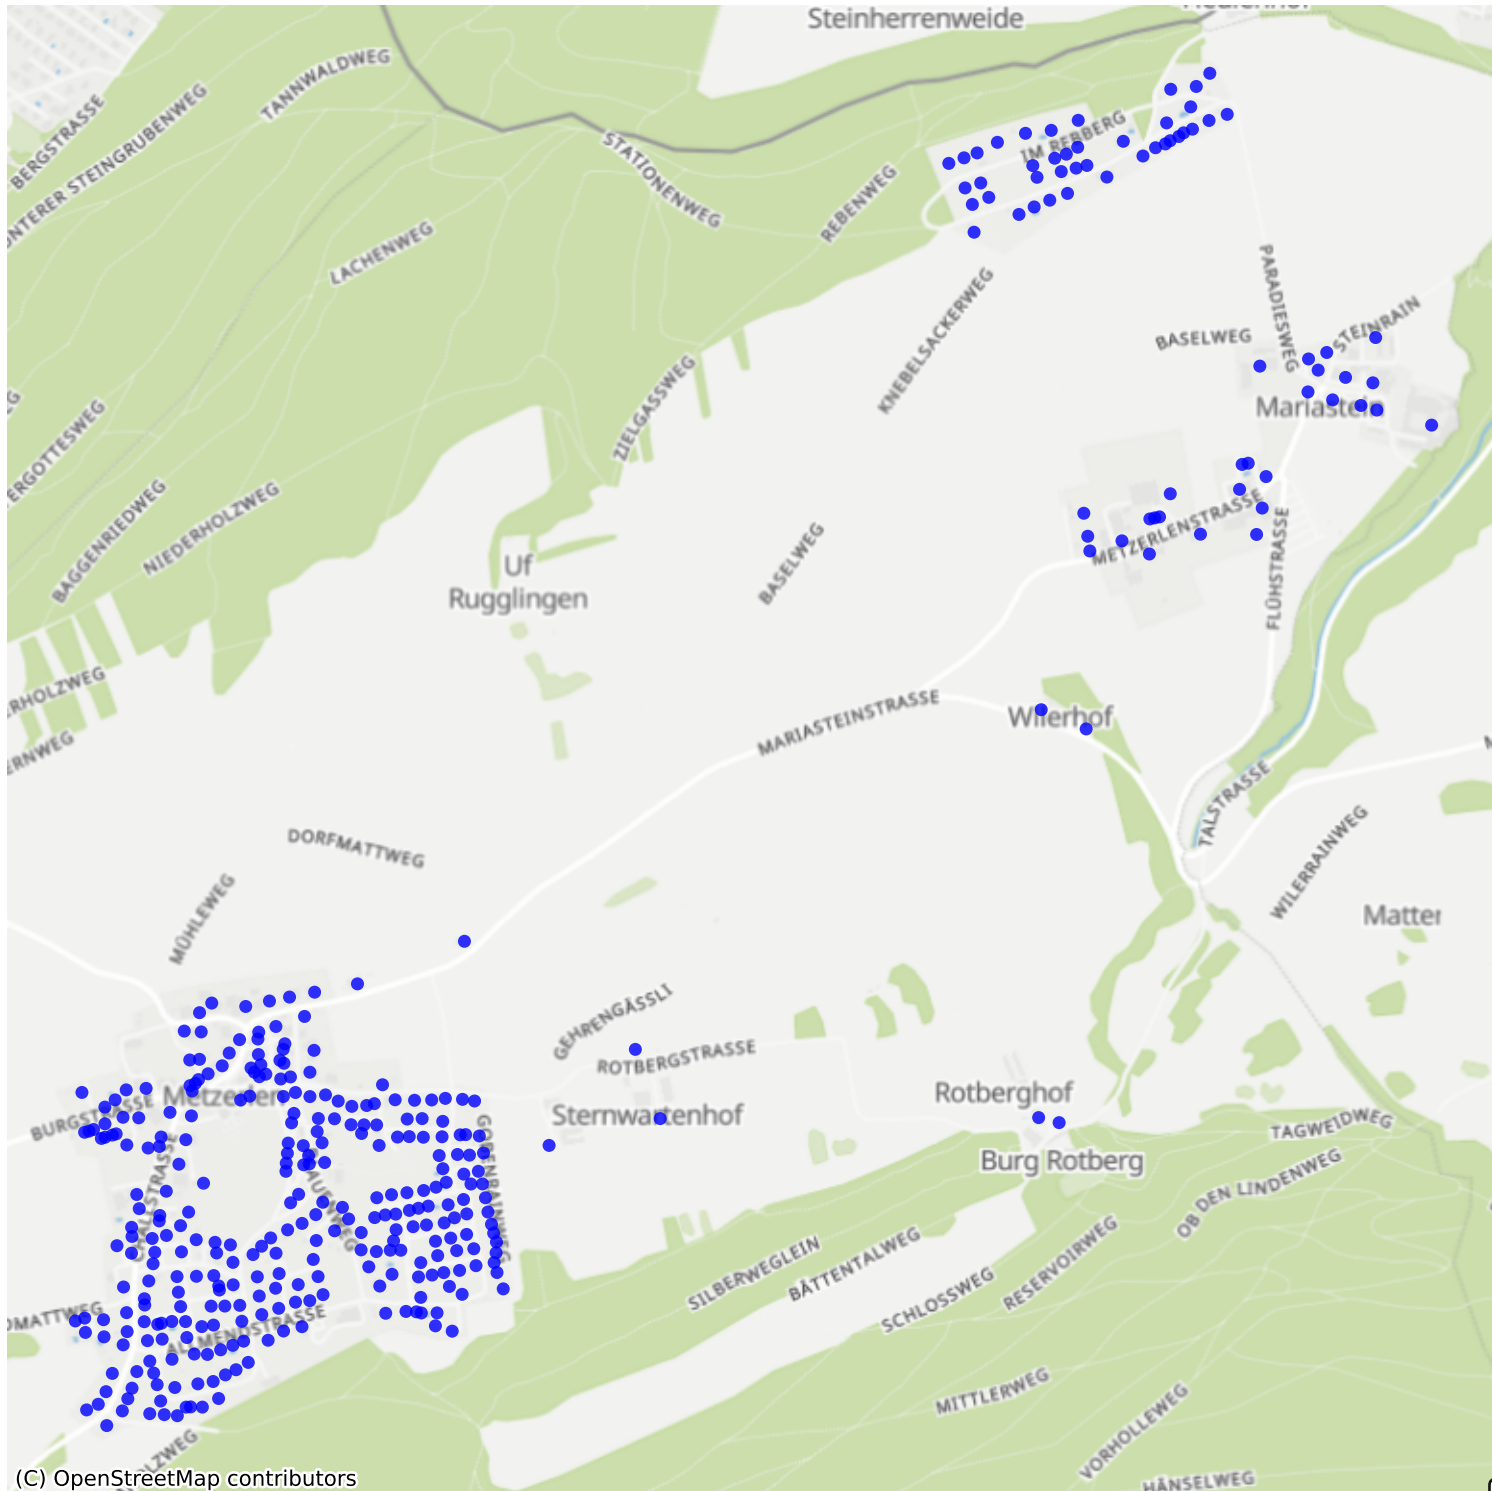

# Metzerlen-Mariastein\_01: 480 Haushalte

(C) OpenStreetMap contributors

Feedback zur Route abgeben