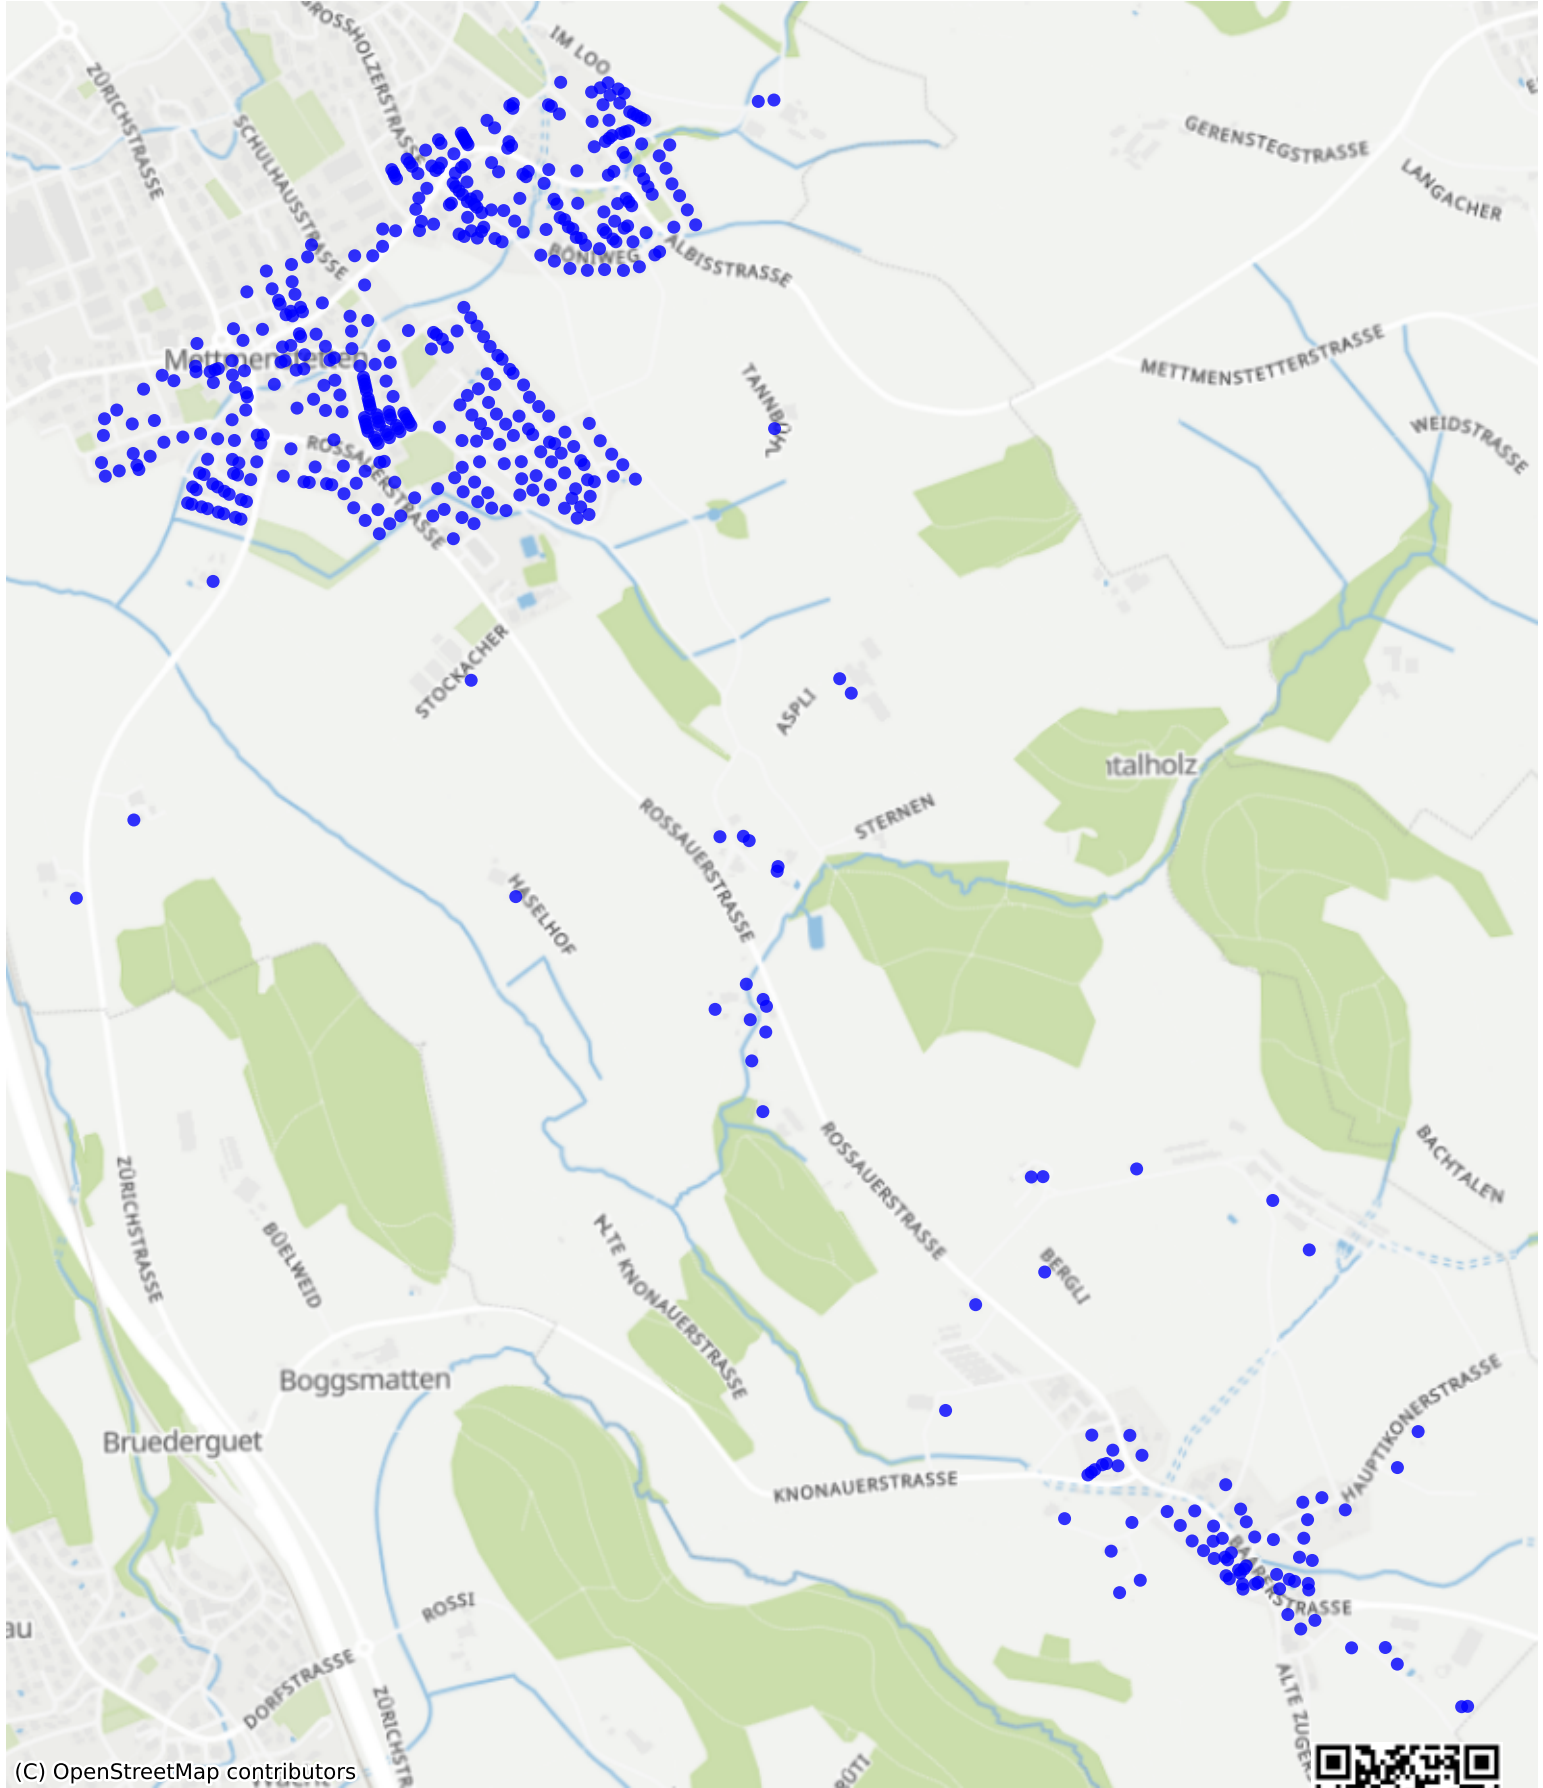

# Mettmenstetten\_03: 989 Haushalte

(C) OpenStreetMap contributors

Feedback zur Route abgeben