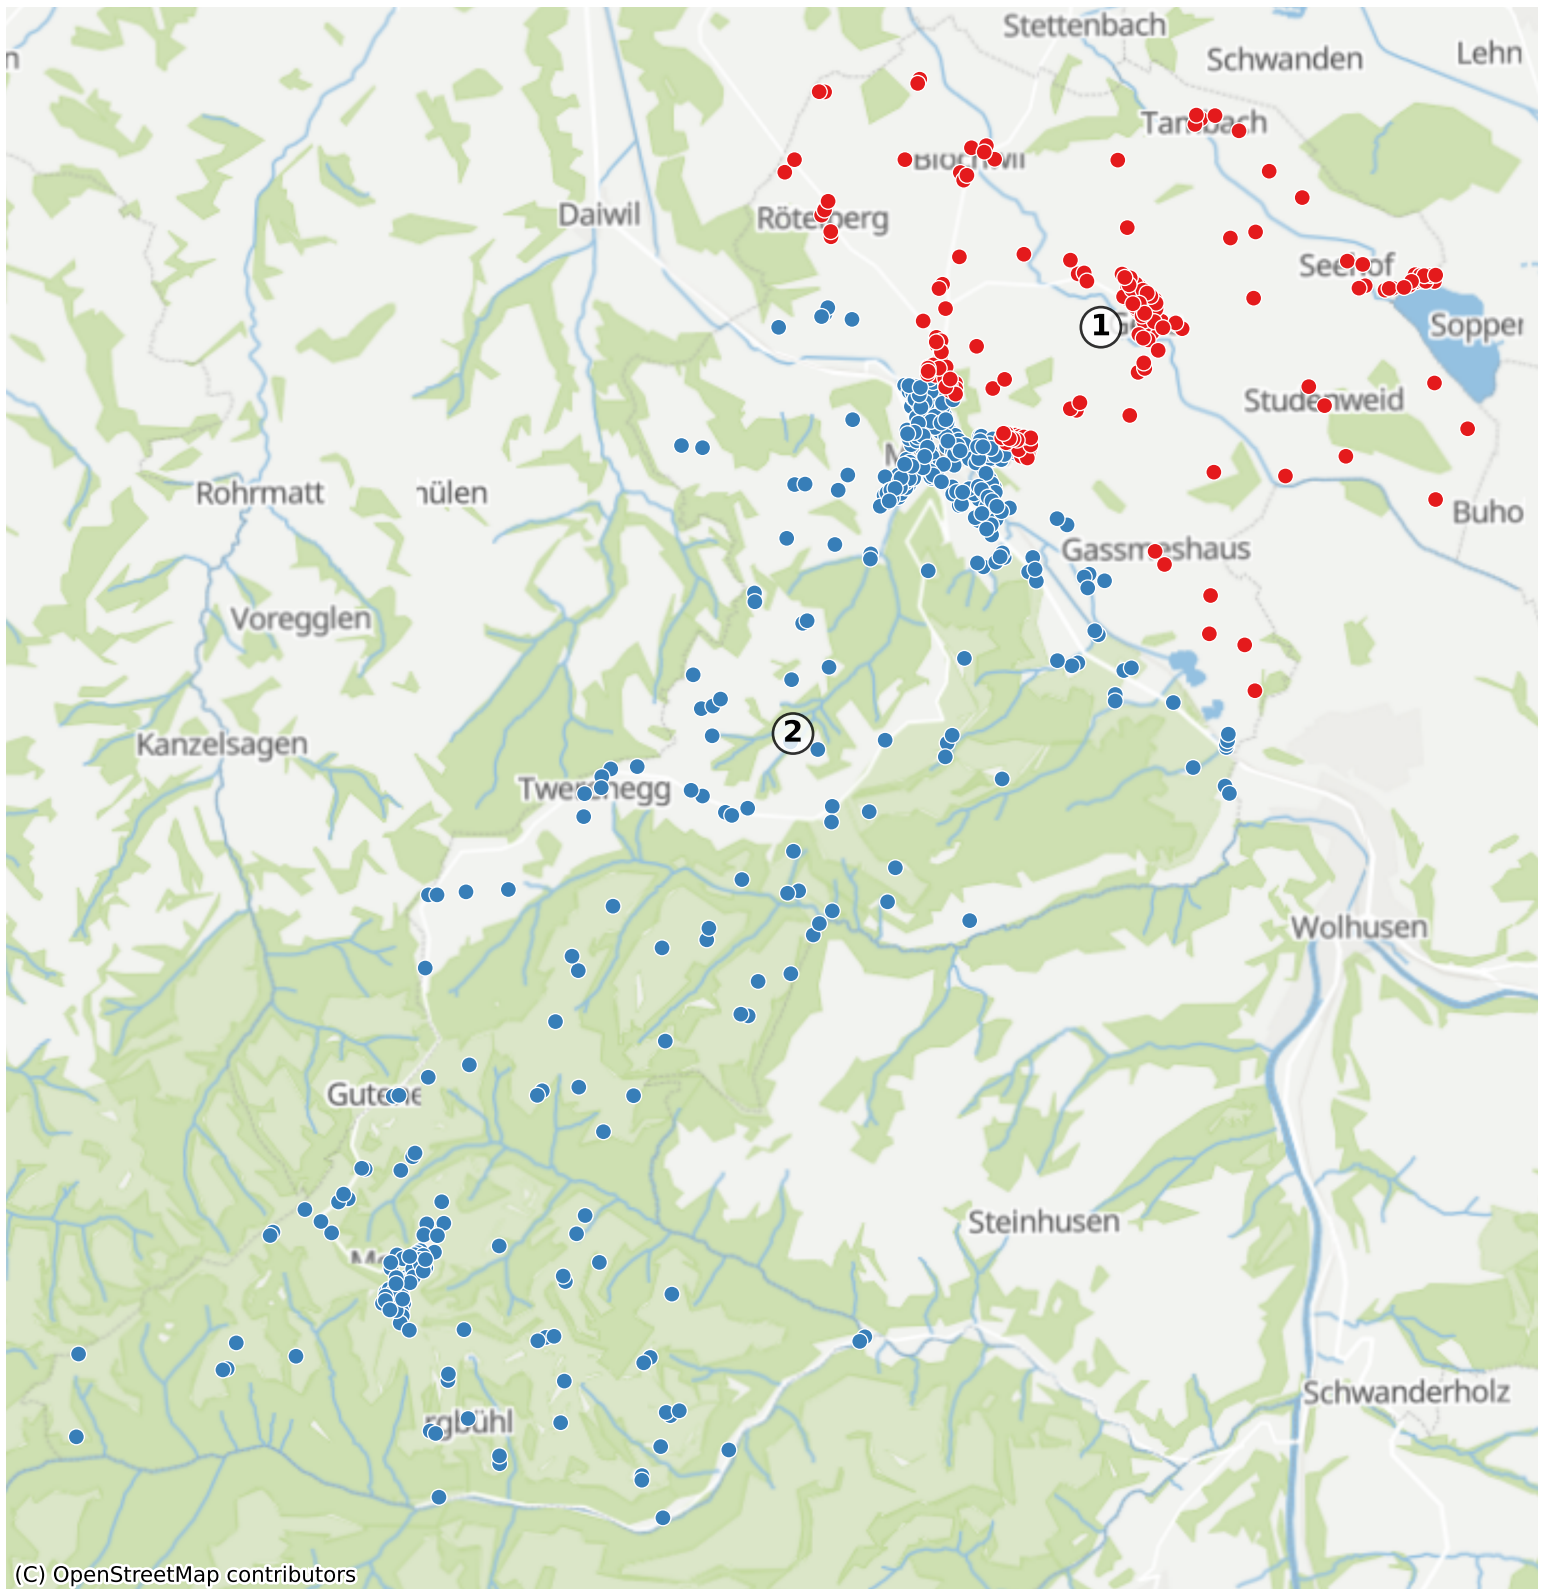

Menznau: 1417 Haushalte

(C) OpenStreetMap contributors