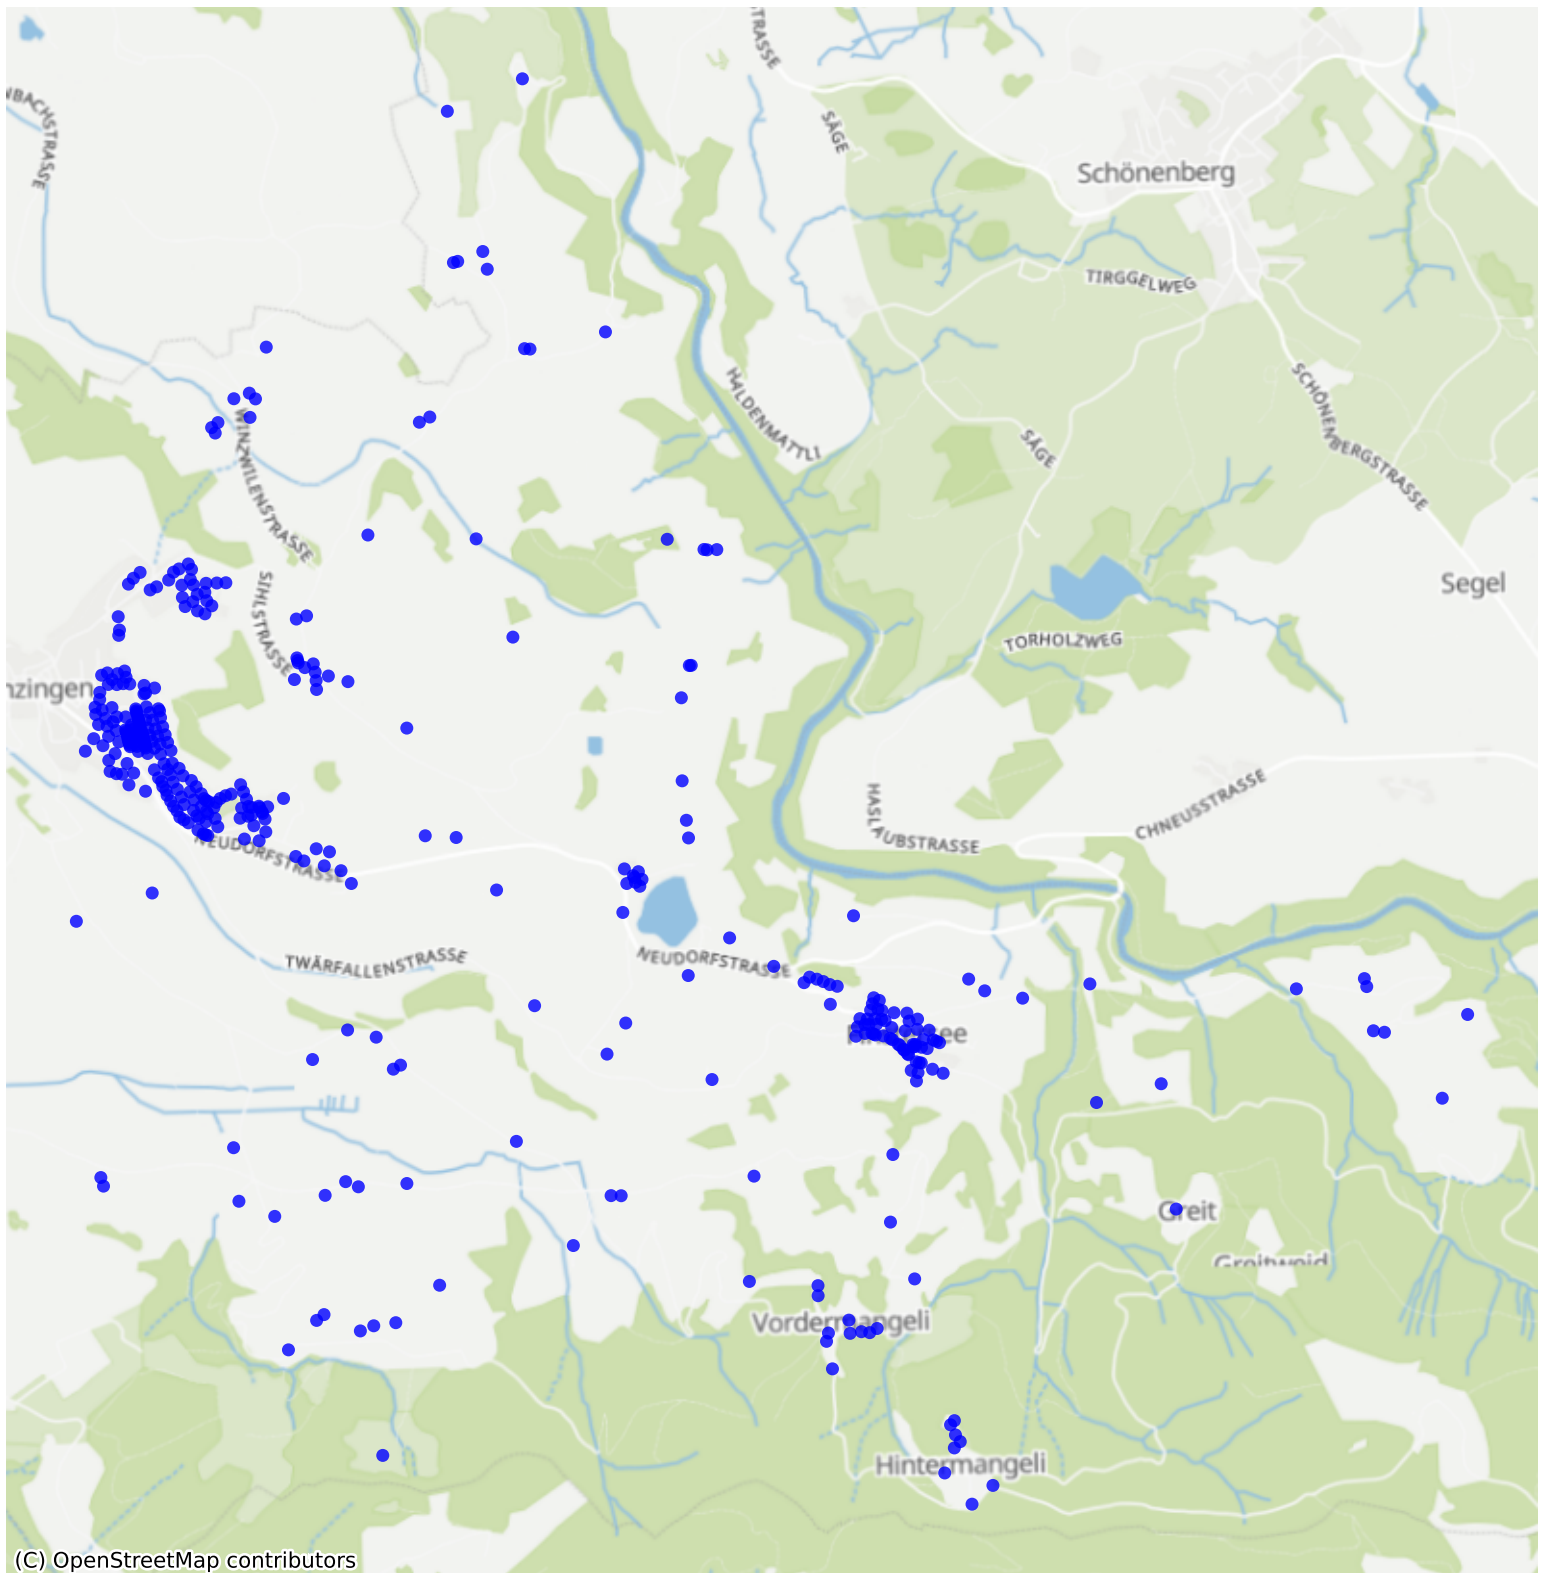

# Menzingen\_03: 1002 Haushalte

(C) OpenStreetMap contributors

Feedback zur Route abgeben