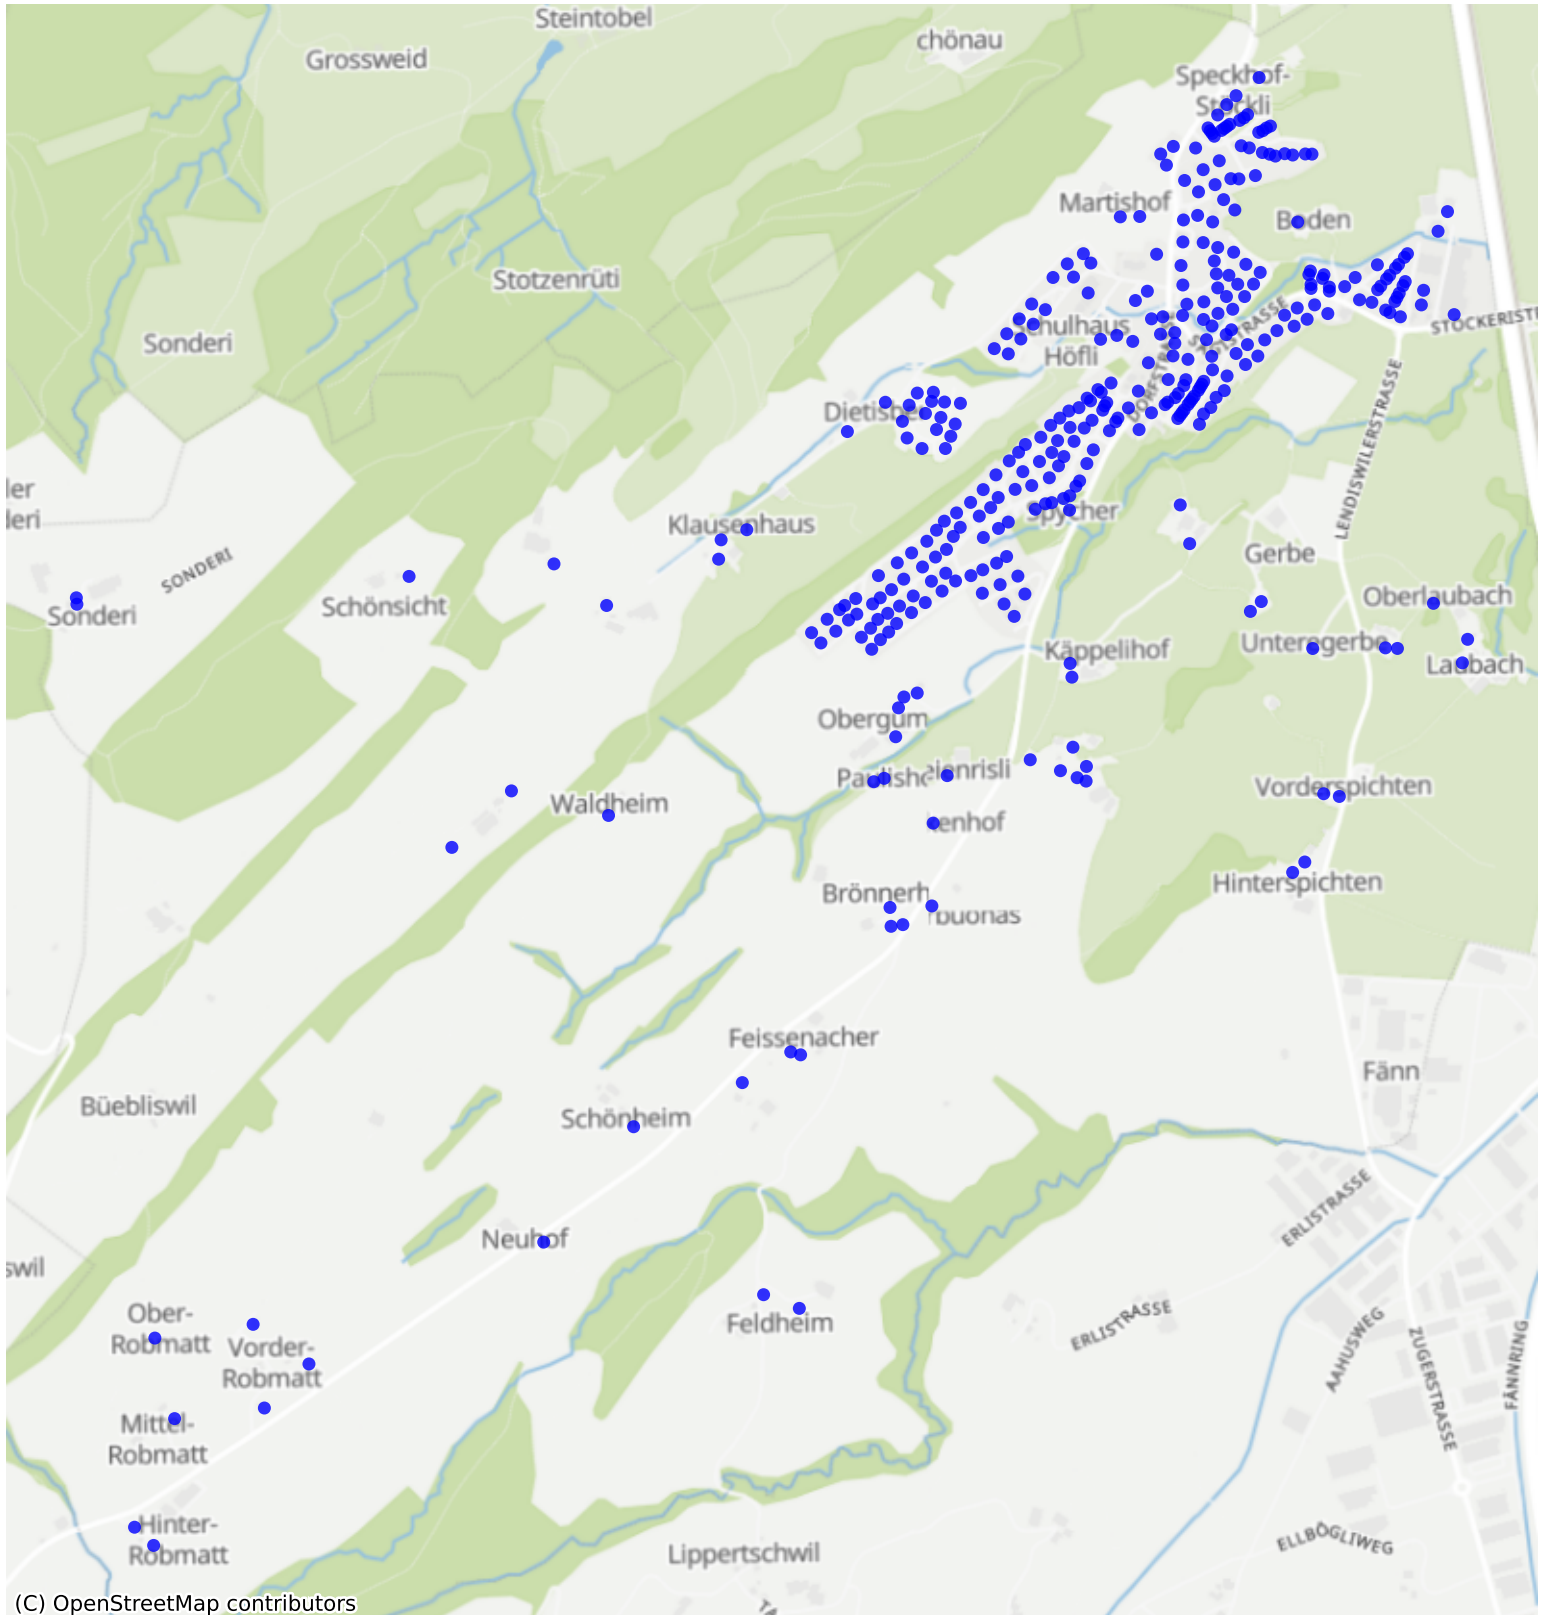

# Meierskappel\_01: 698 Haushalte

(C) OpenStreetMap contributors