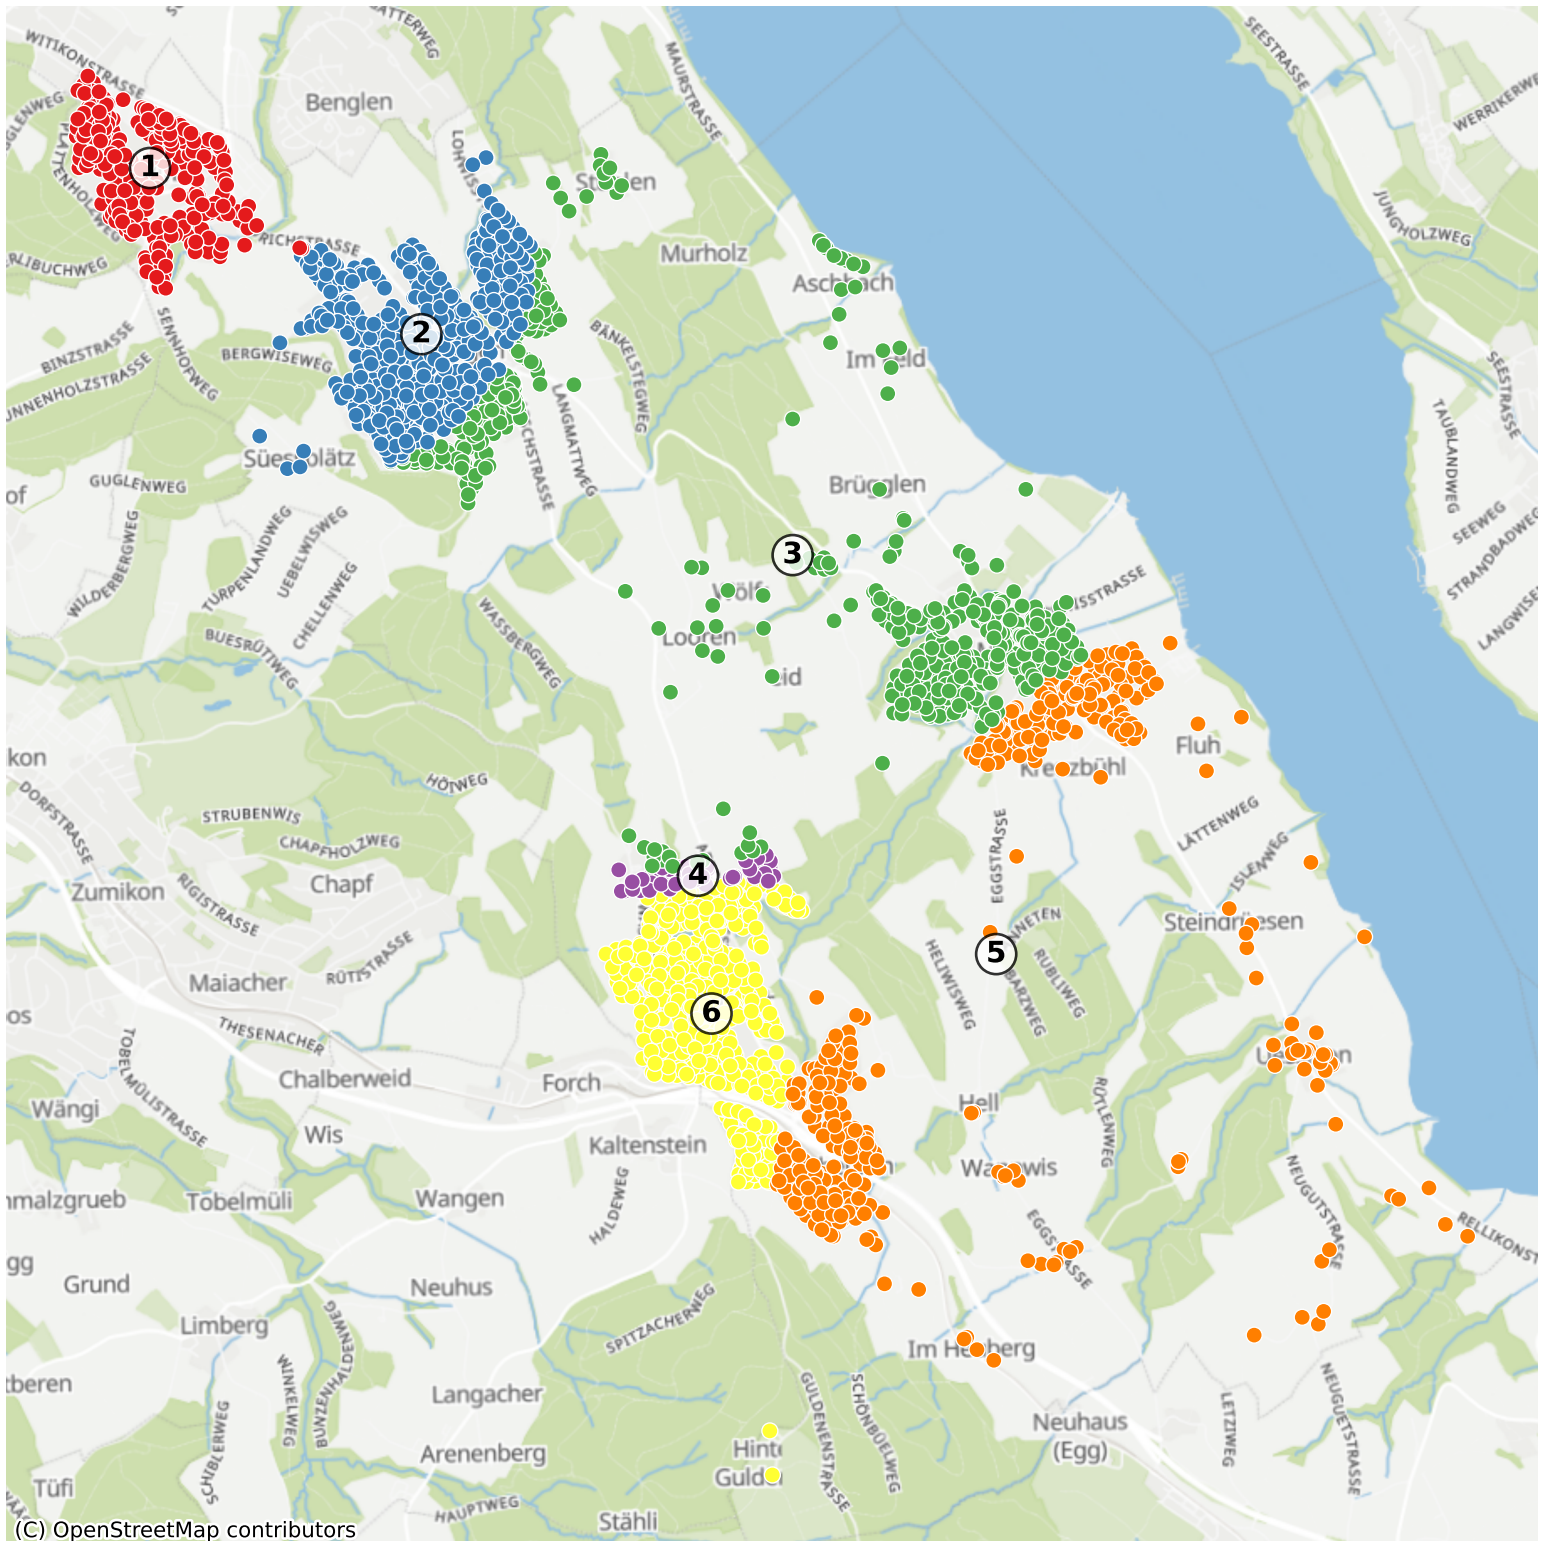

Maur: 5072 Haushalte

(C) OpenStreetMap contributors