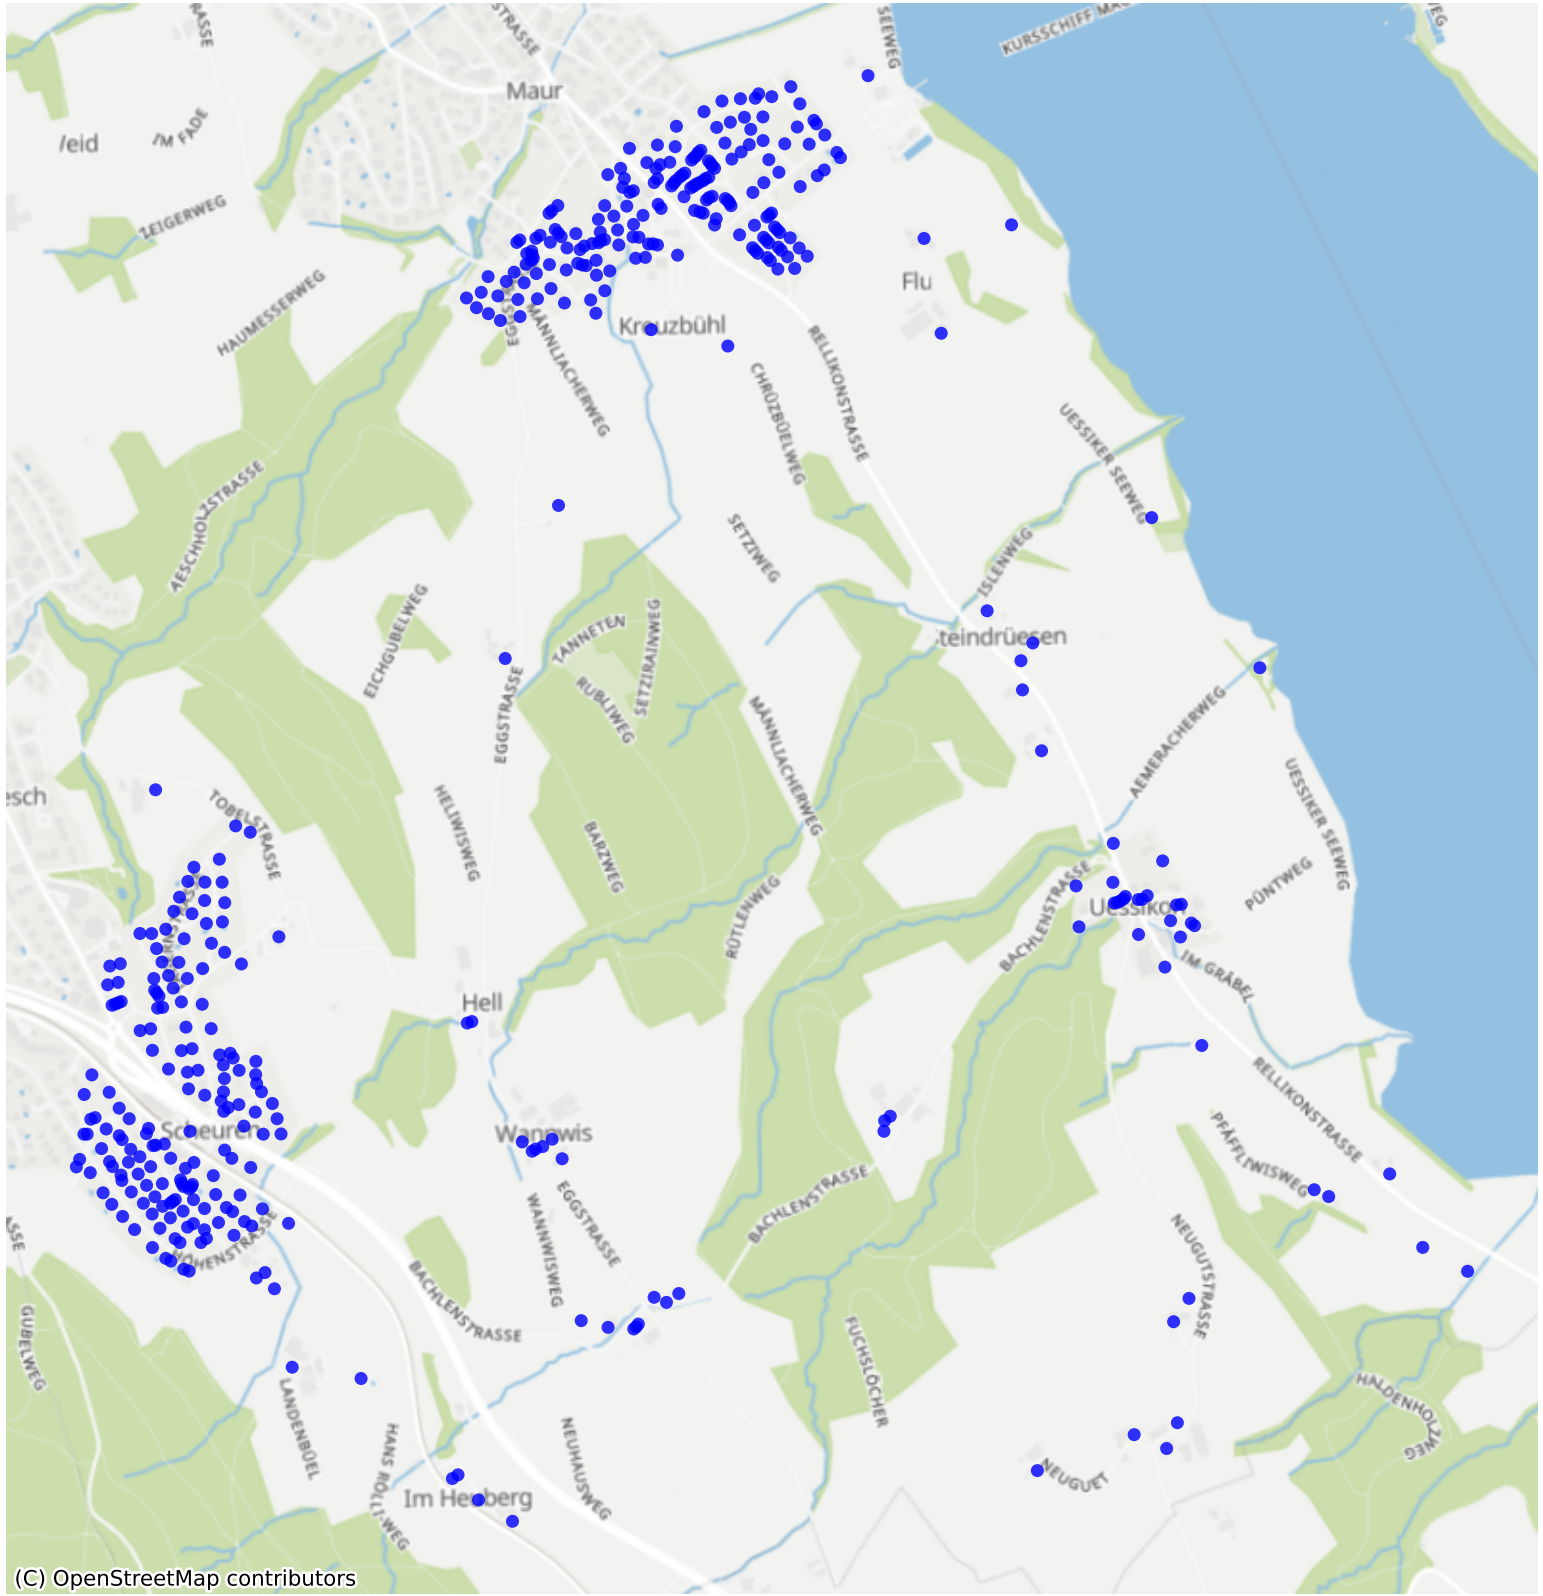

Maur_05: 998 Haushalte

(C) OpenStreetMap contributors

Feedback zur Route abgeben