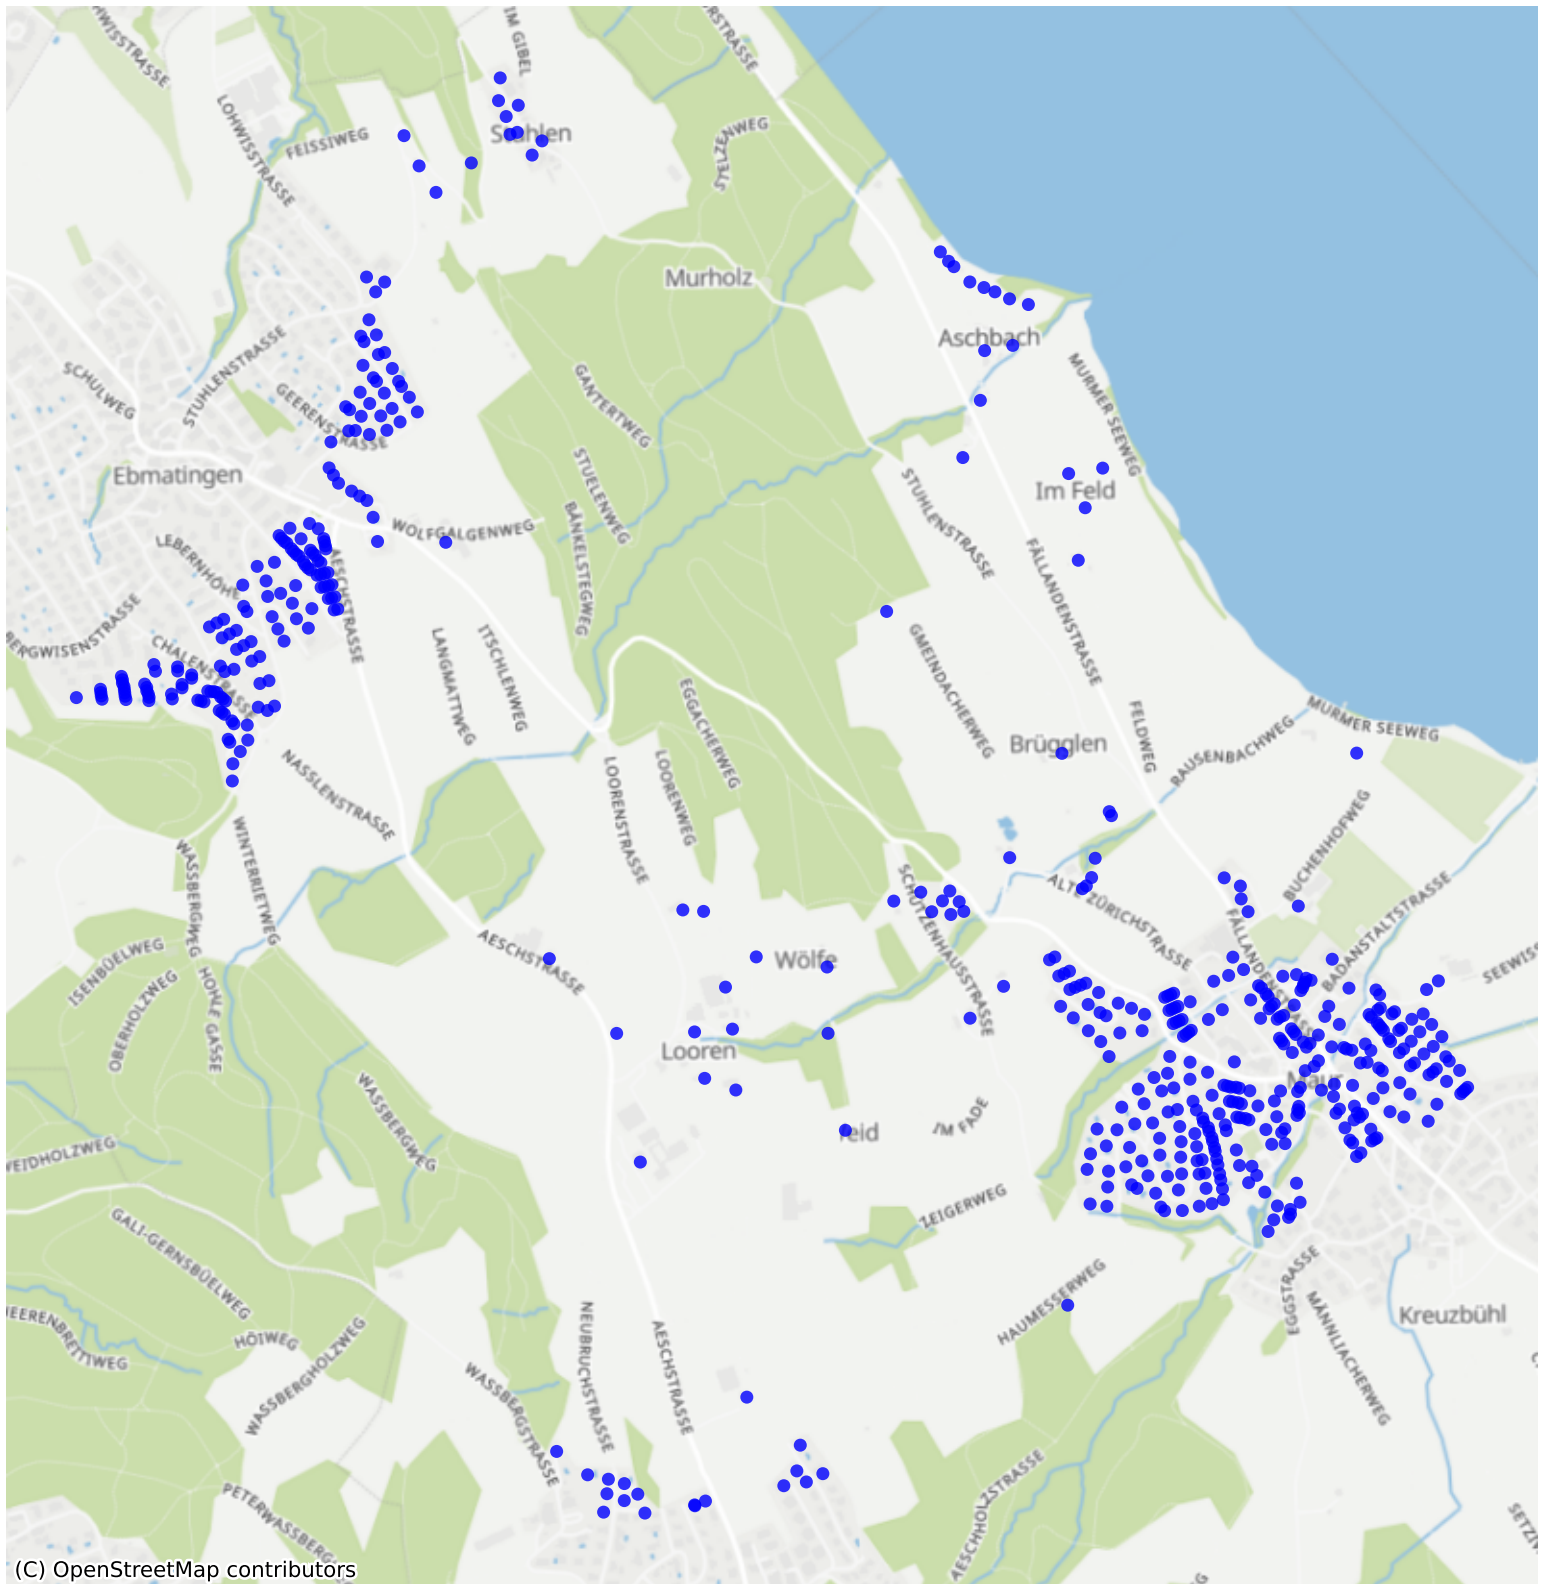

# Maur\_03: 1000 Haushalte

(C) OpenStreetMap contributors

Feedback zur Route abgeben