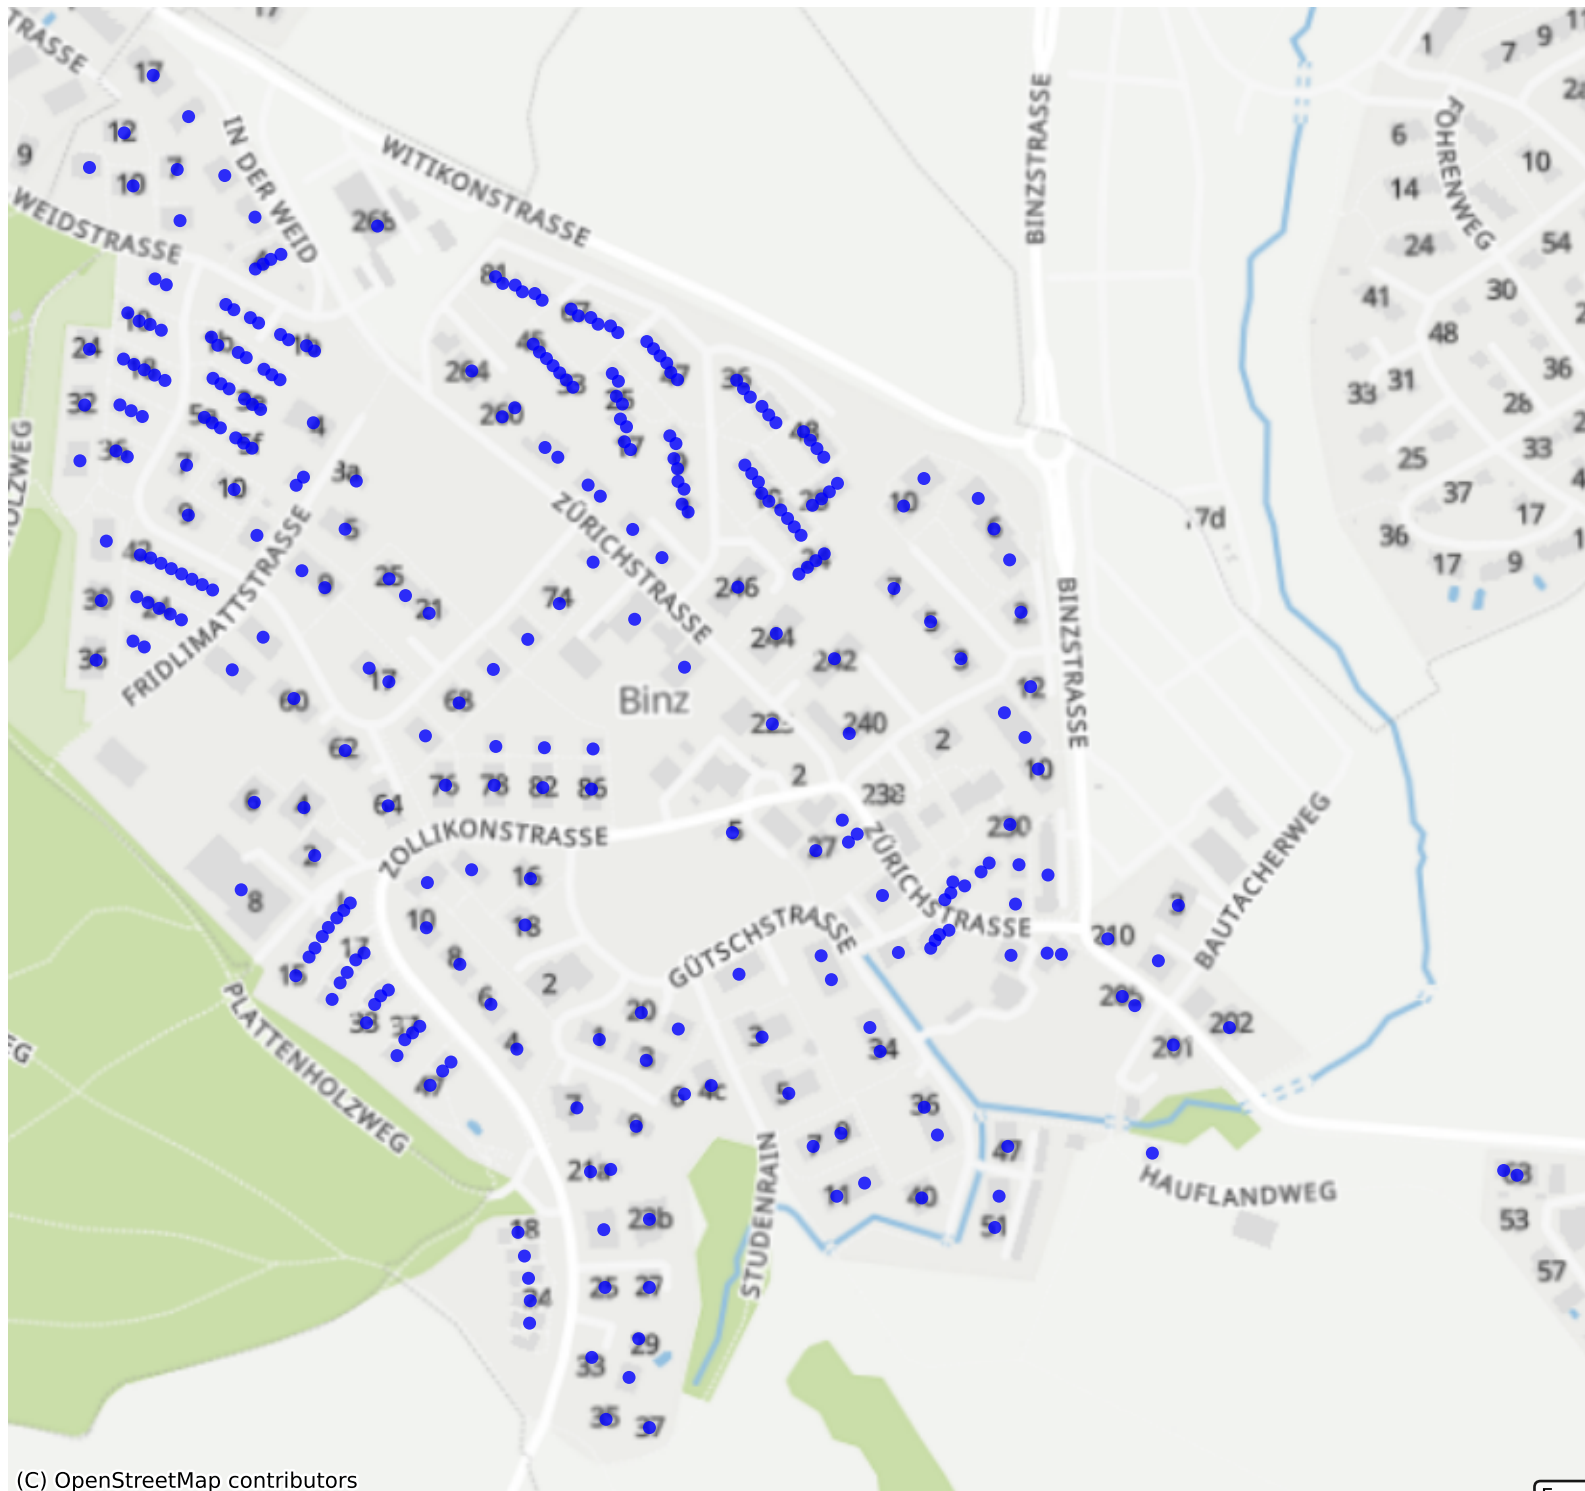

Maur_01: 1000 Haushalte

(C) OpenStreetMap contributors

Feedback zur Route abgeben