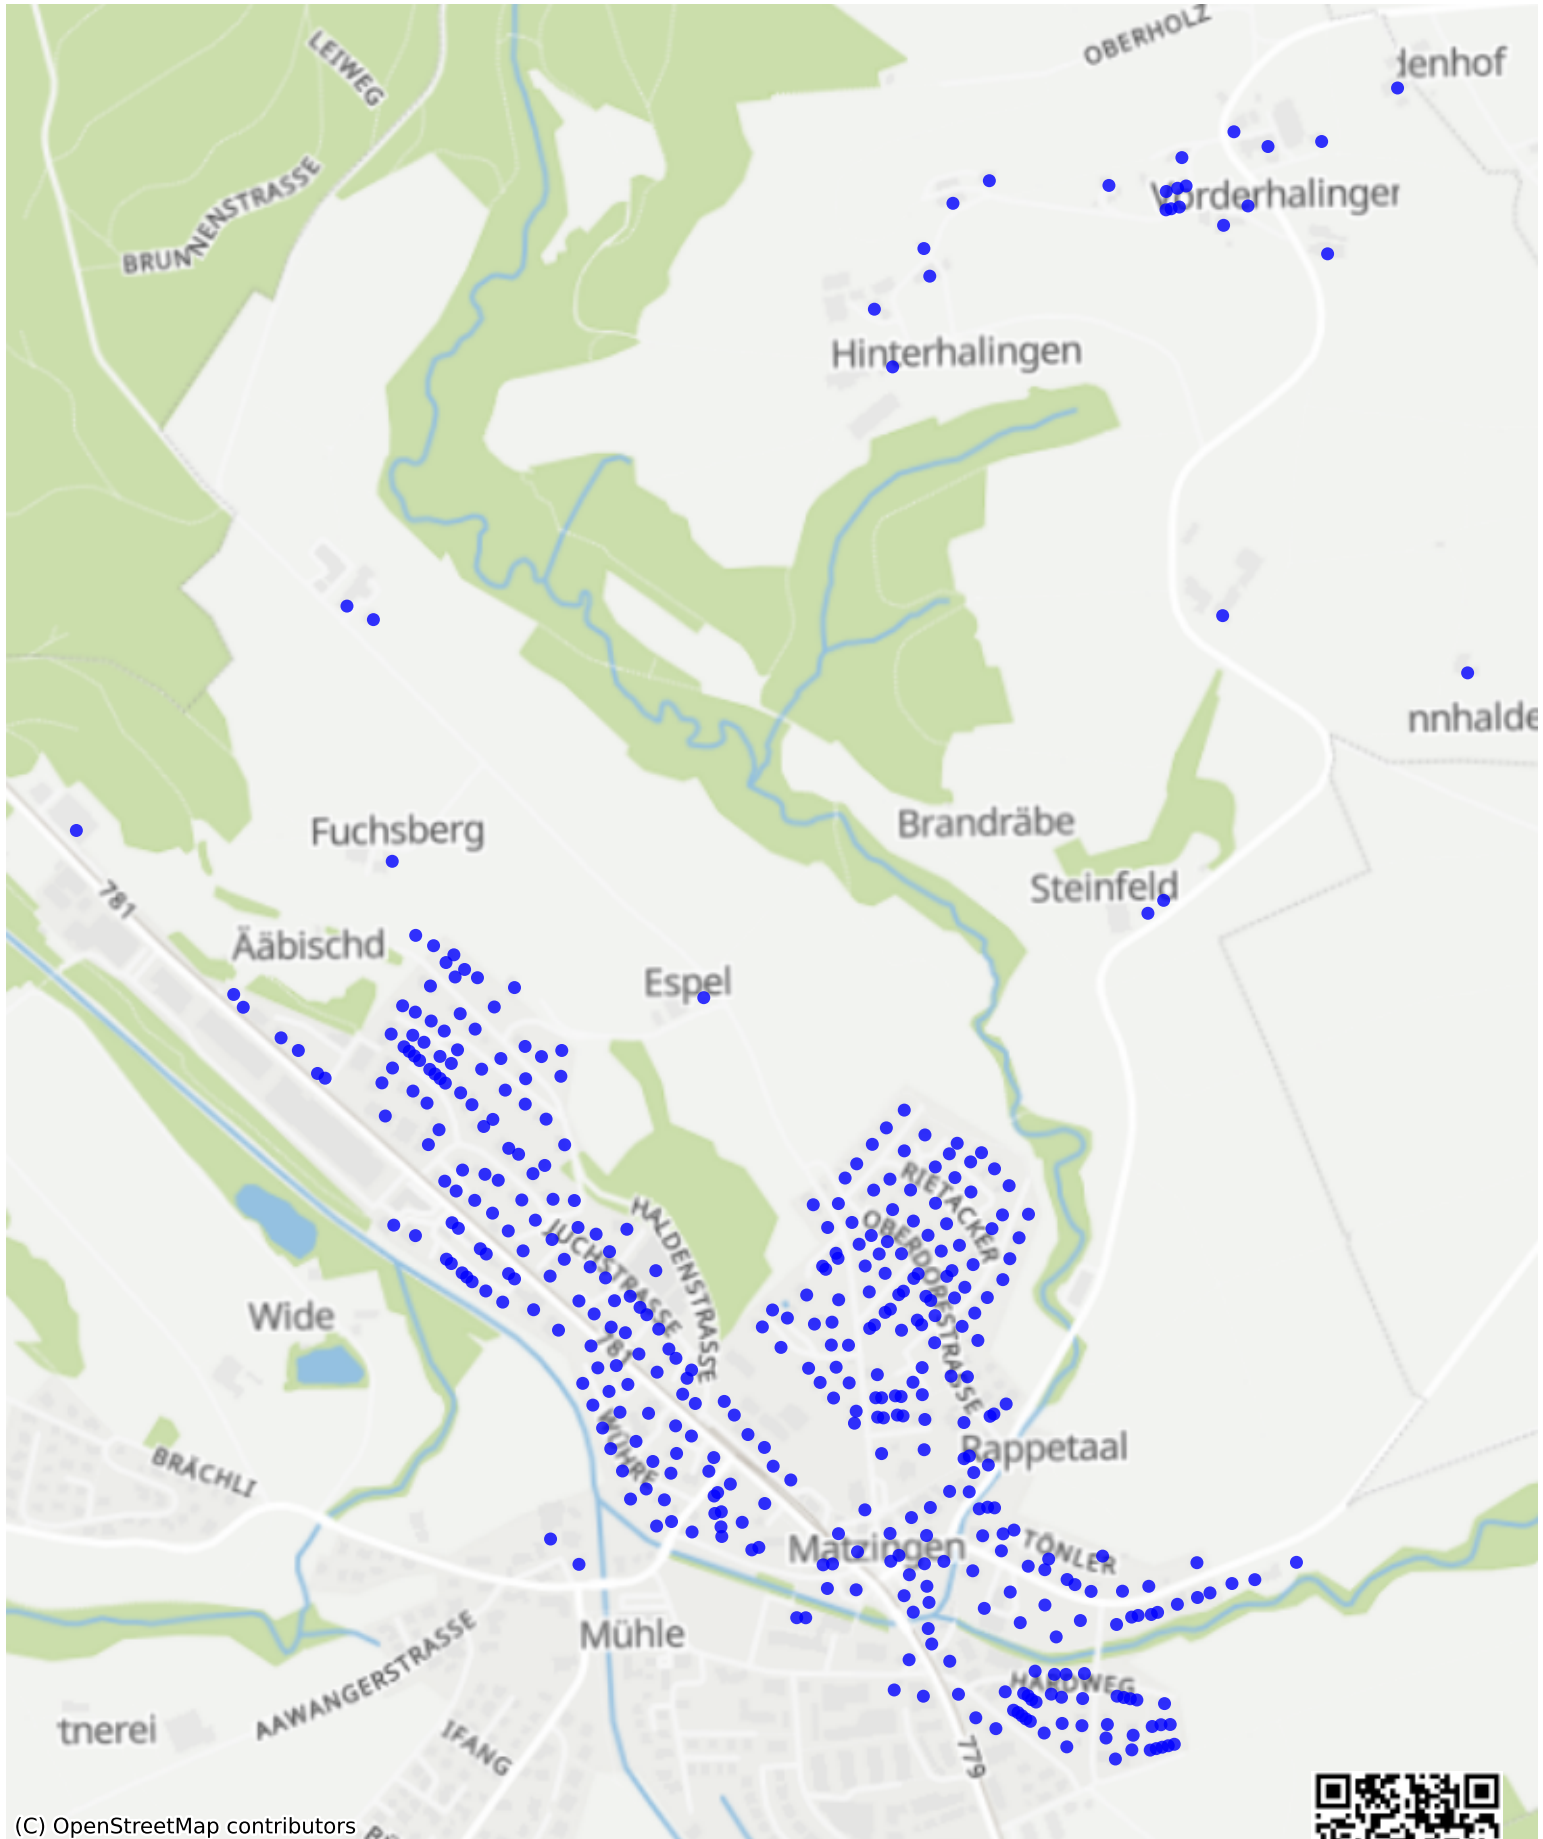

Matzingen_02: 1004 Haushalte

(C) OpenStreetMap contributors

Feedback zur Route abgeben