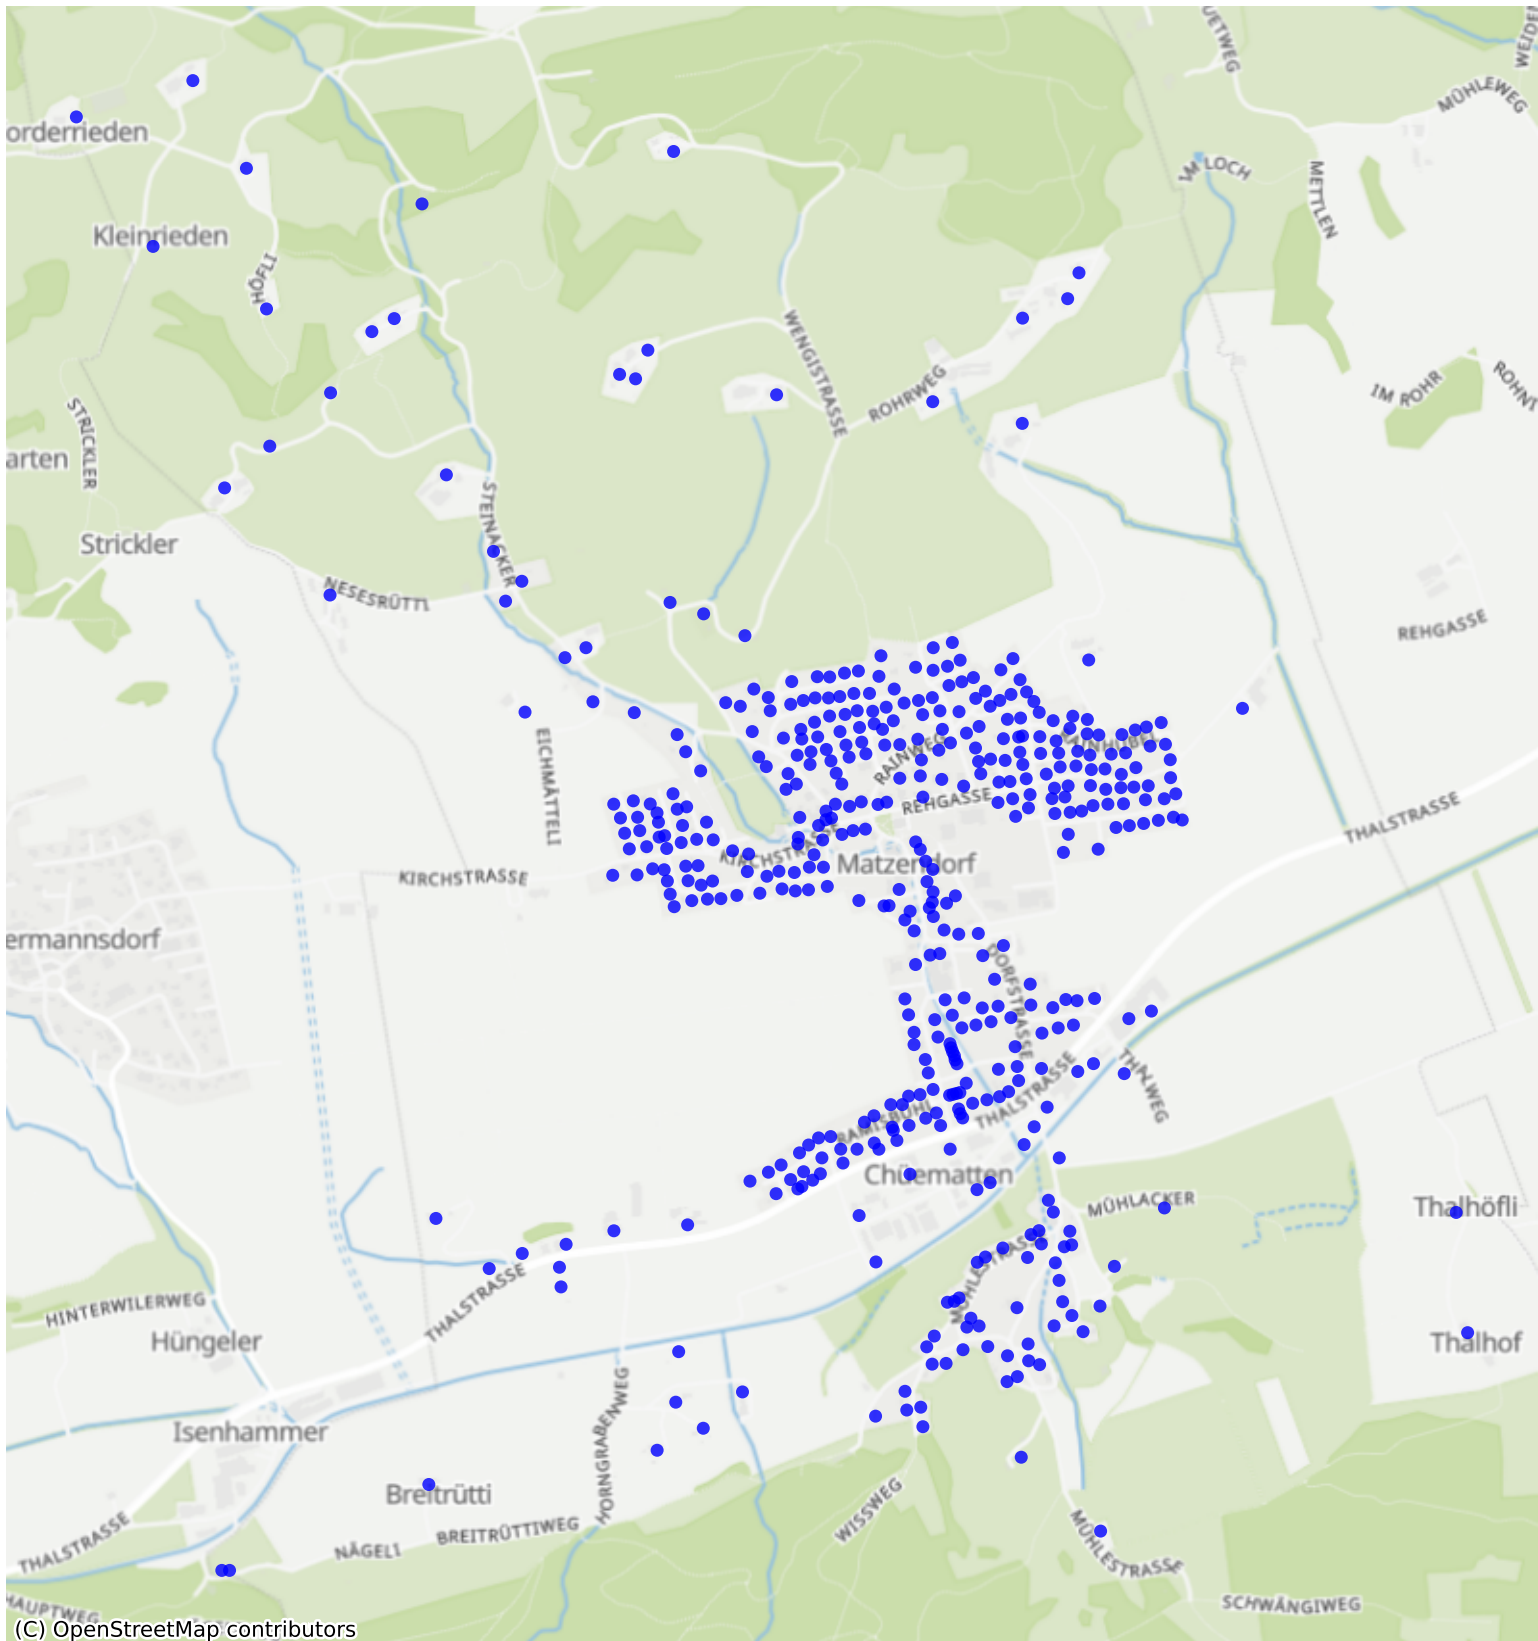

Matzendorf_02: 674 Haushalte

(C) OpenStreetMap contributors

Feedback zur Route abgeben