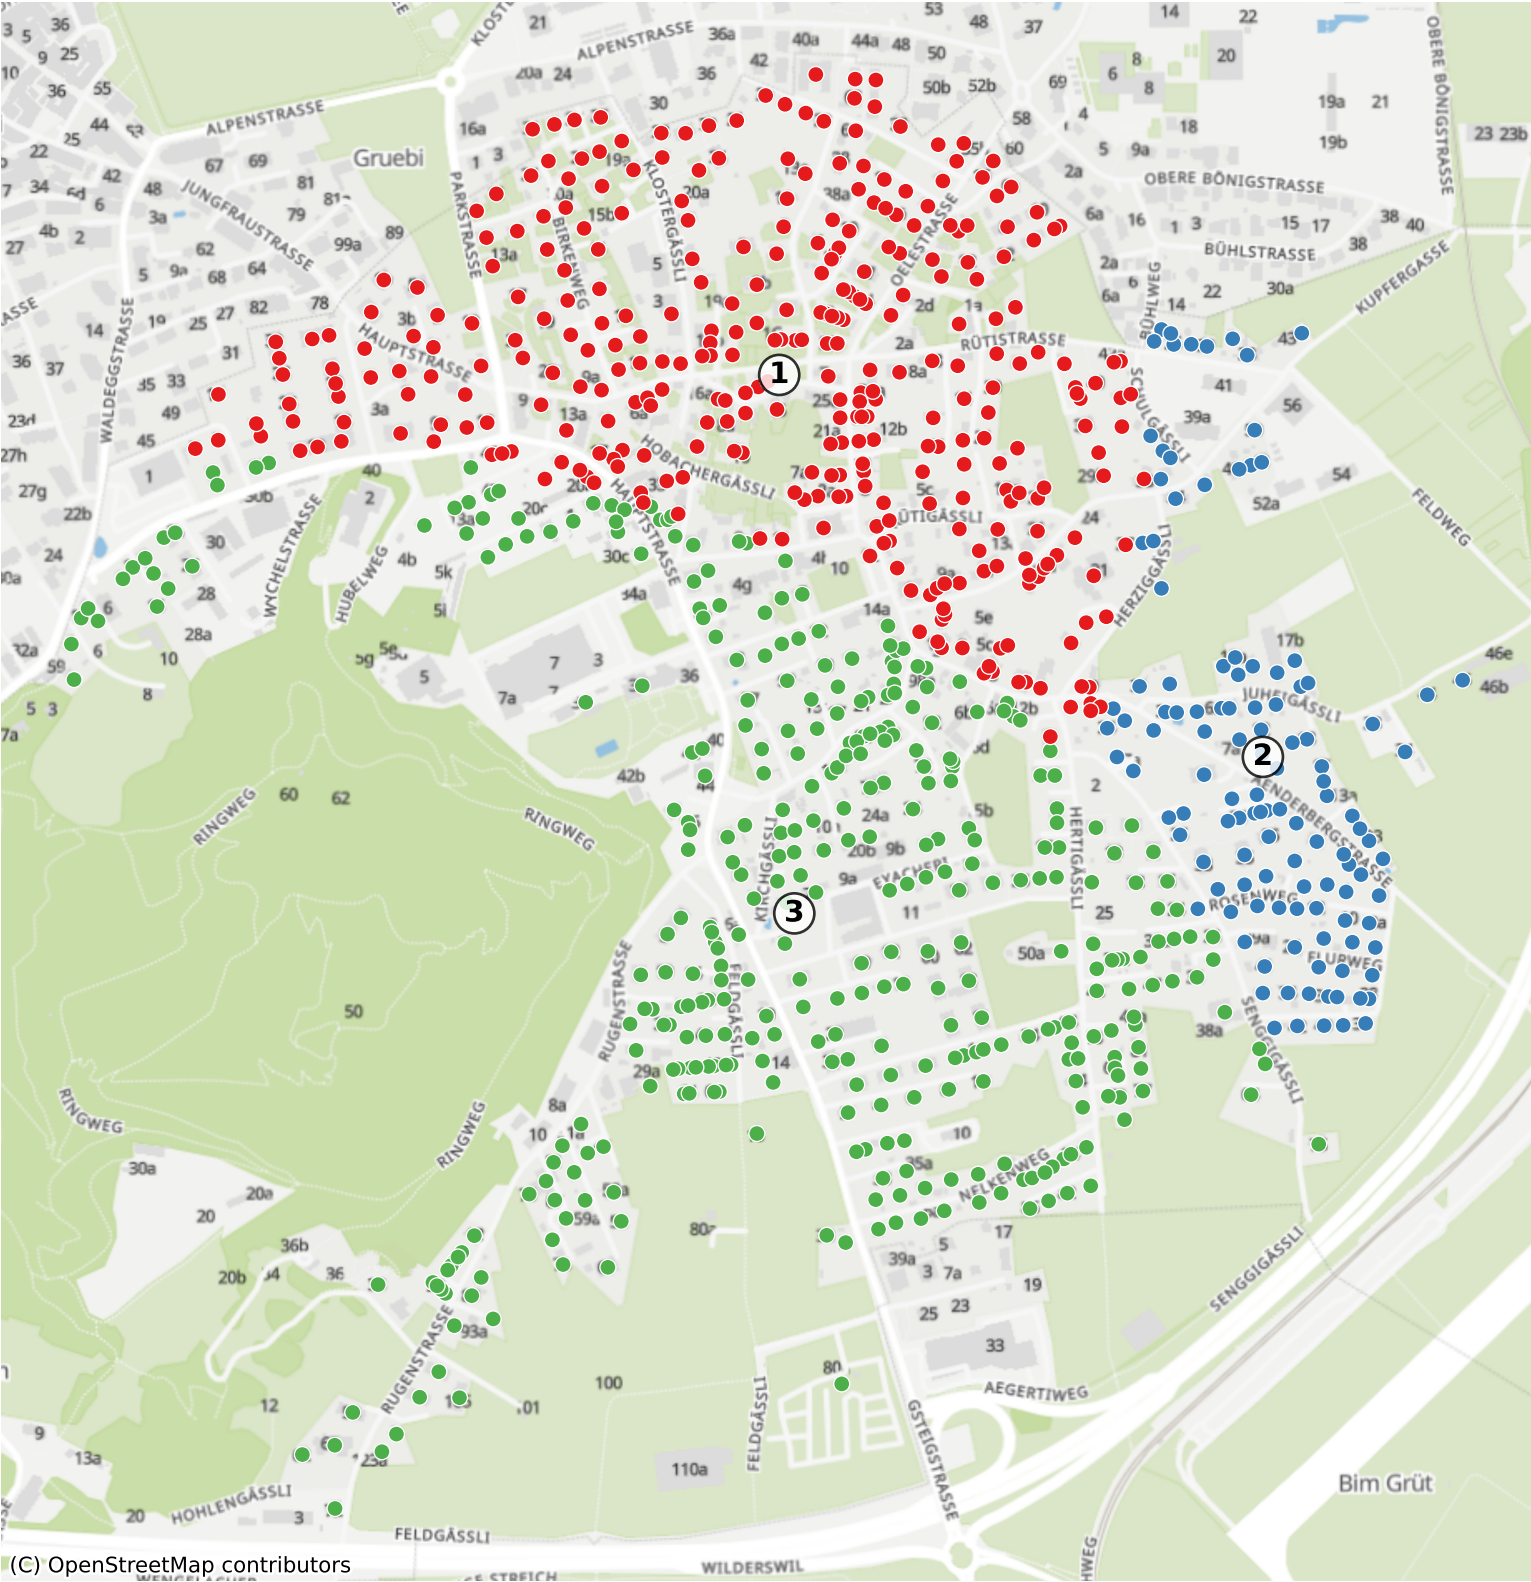

Matten-bei-Interlaken: 2268 Haushalte

(C) OpenStreetMap contributors