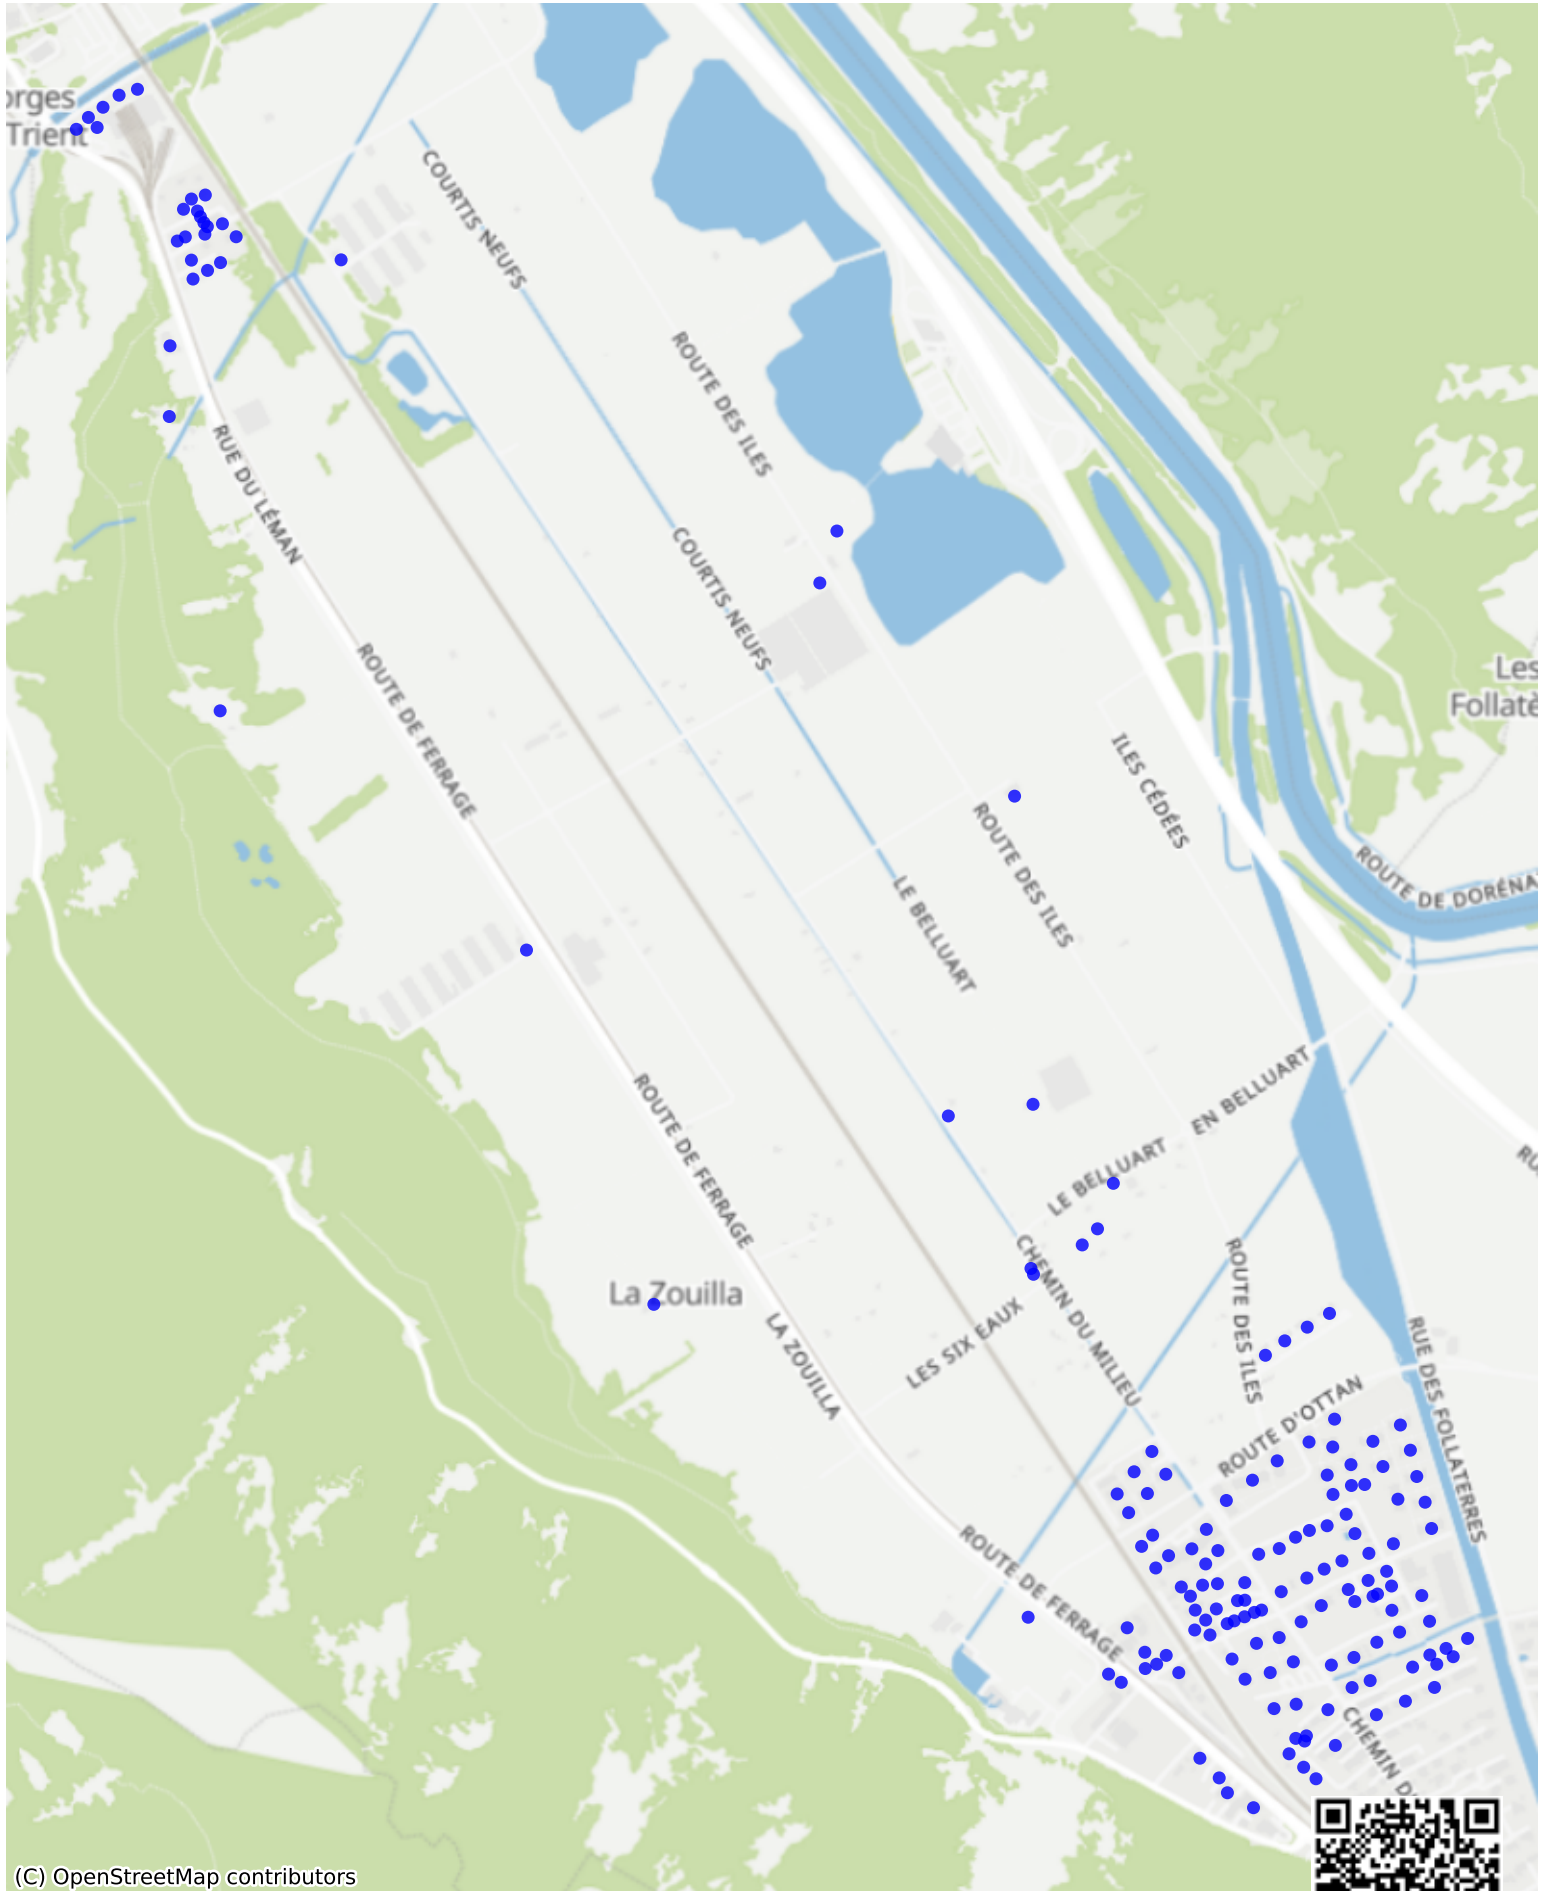

Martigny\_02: 996 Haushalte

(C) OpenStreetMap contributors

Feedback zur Route abgeben