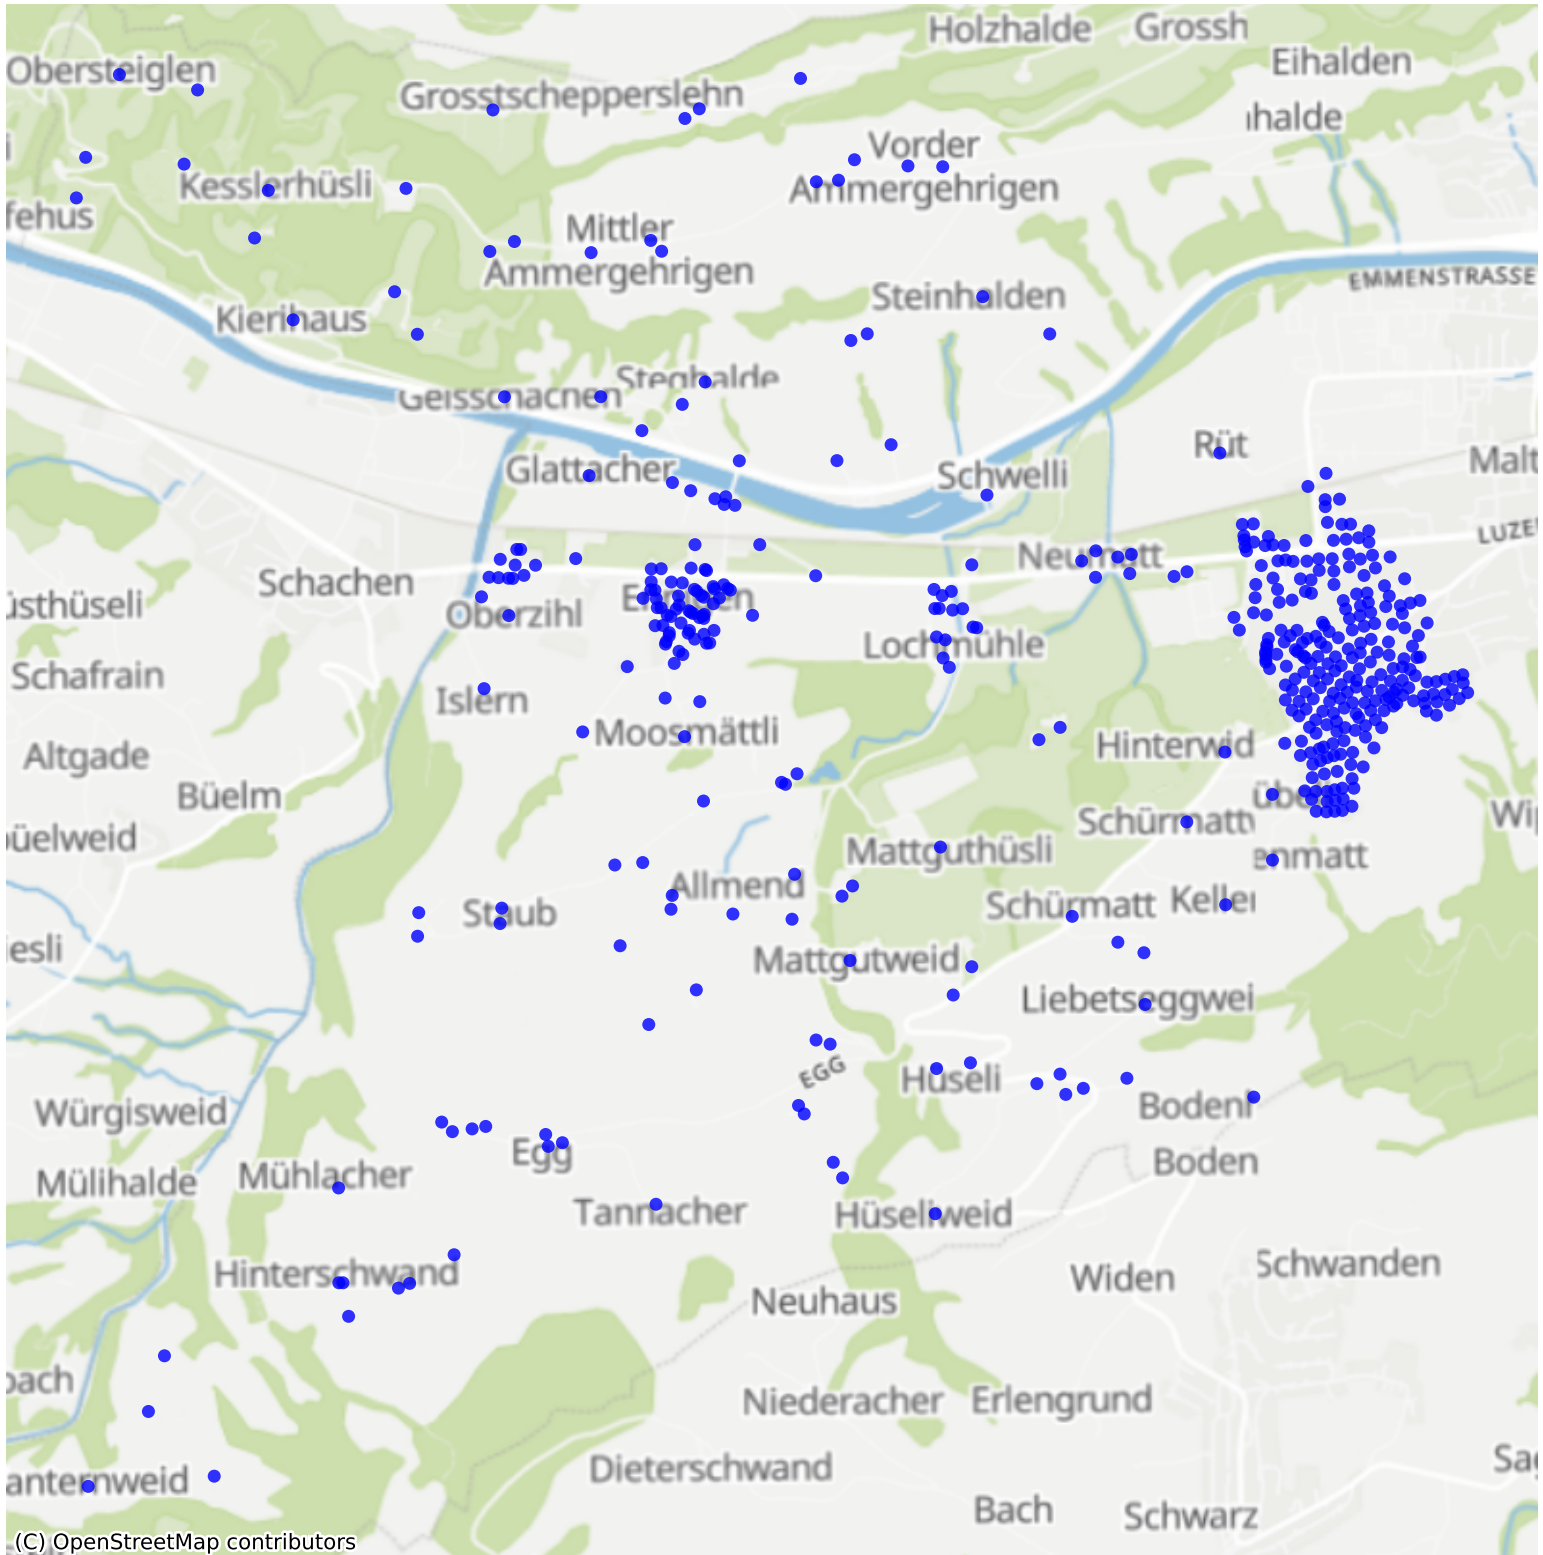

Malters_04: 1003 Haushalte

(C) OpenStreetMap contributors

Feedback zur Route abgeben