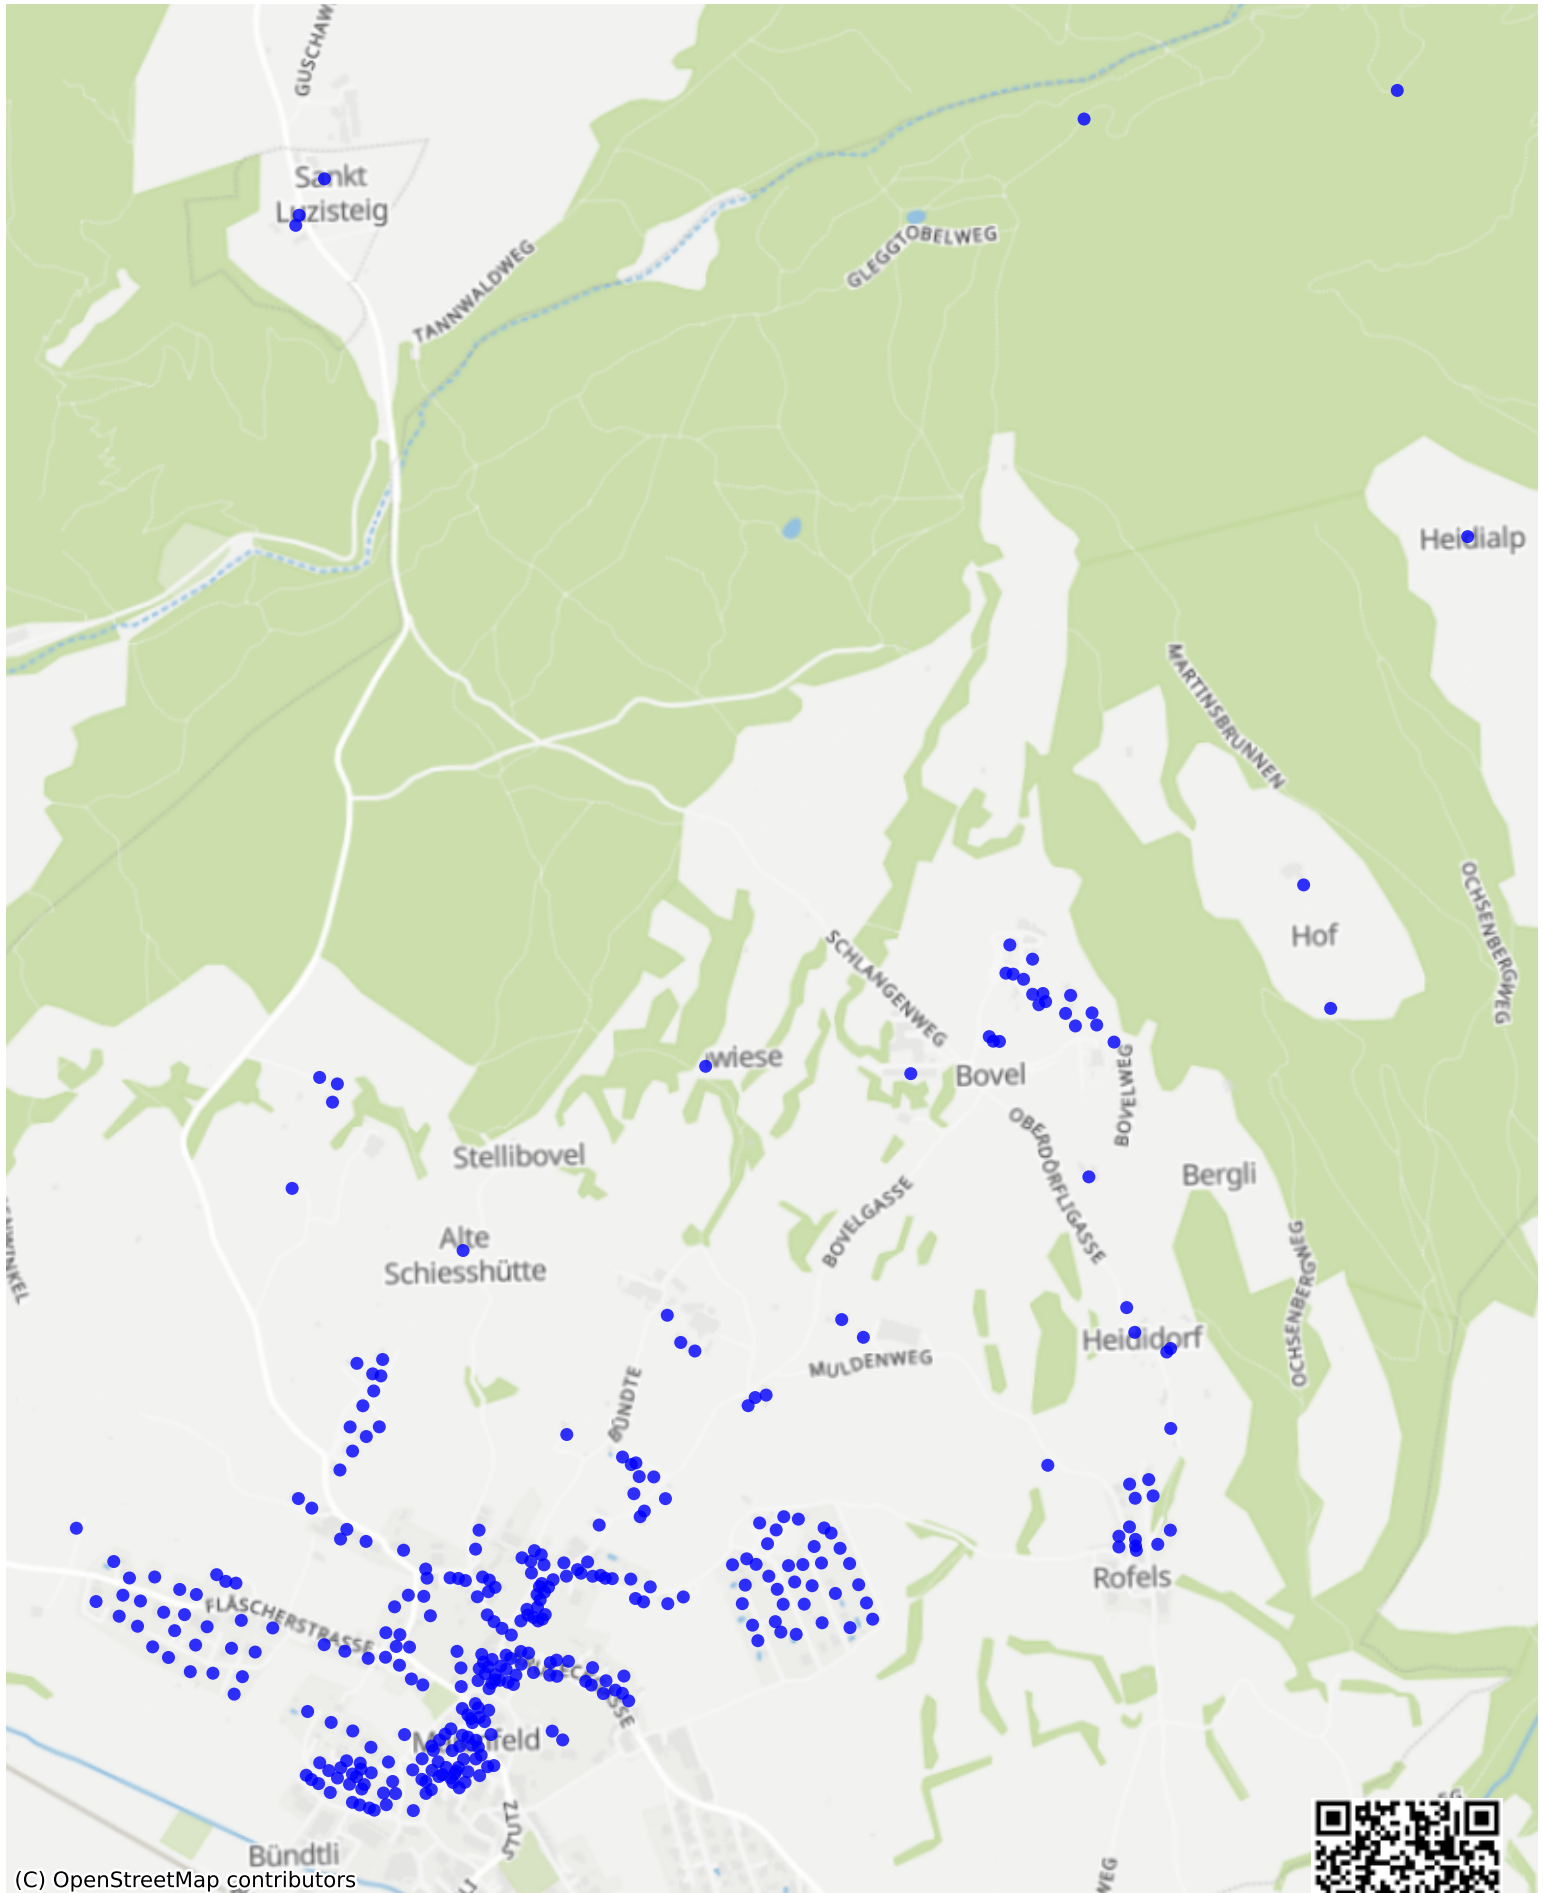

Maienfeld_04: 760 Haushalte

(C) OpenStreetMap contributors

Feedback zur Route abgeben