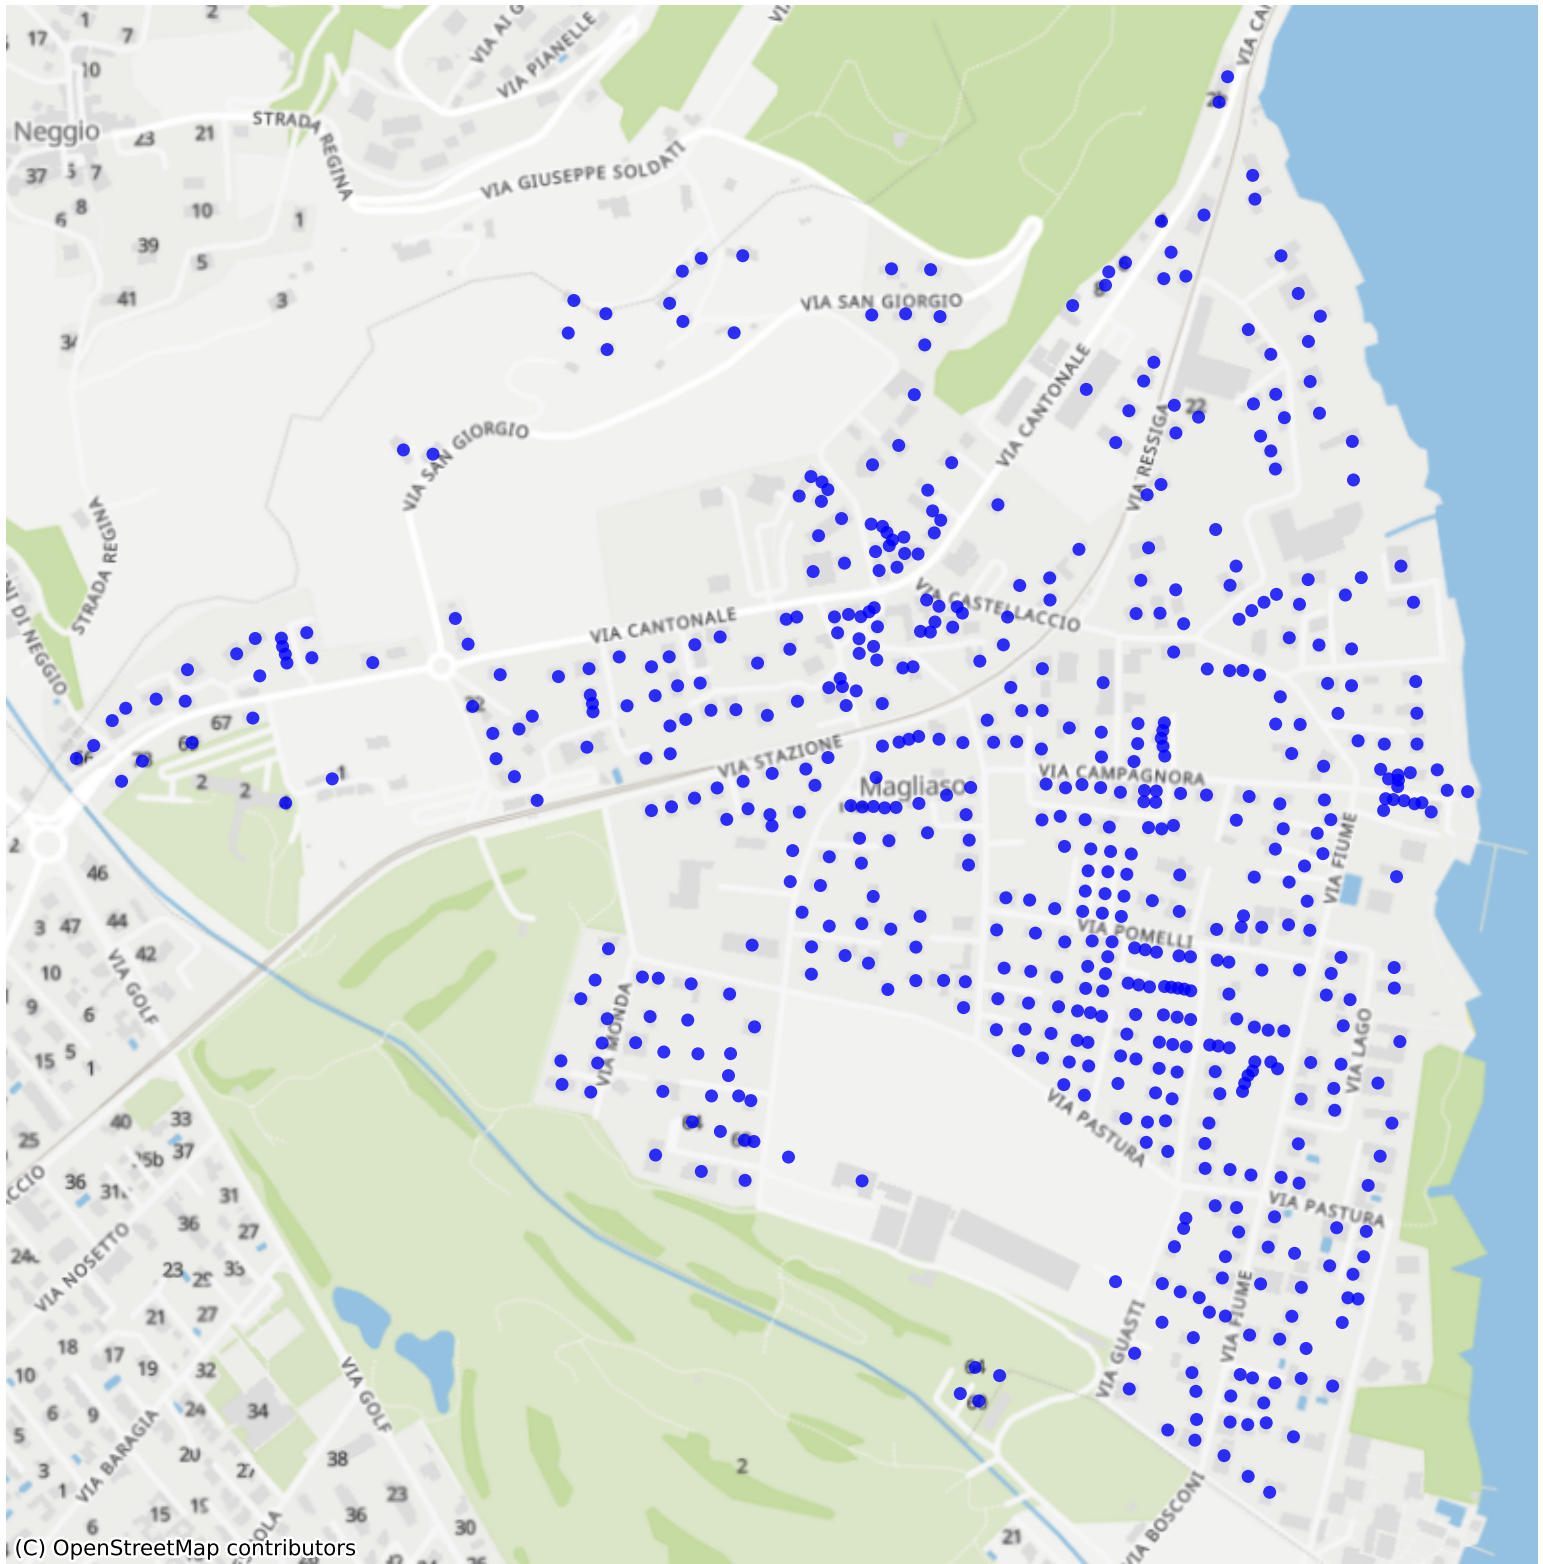

Magliaso_01: 1000 Haushalte

(C) OpenStreetMap contributors

Feedback zur Route abgeben