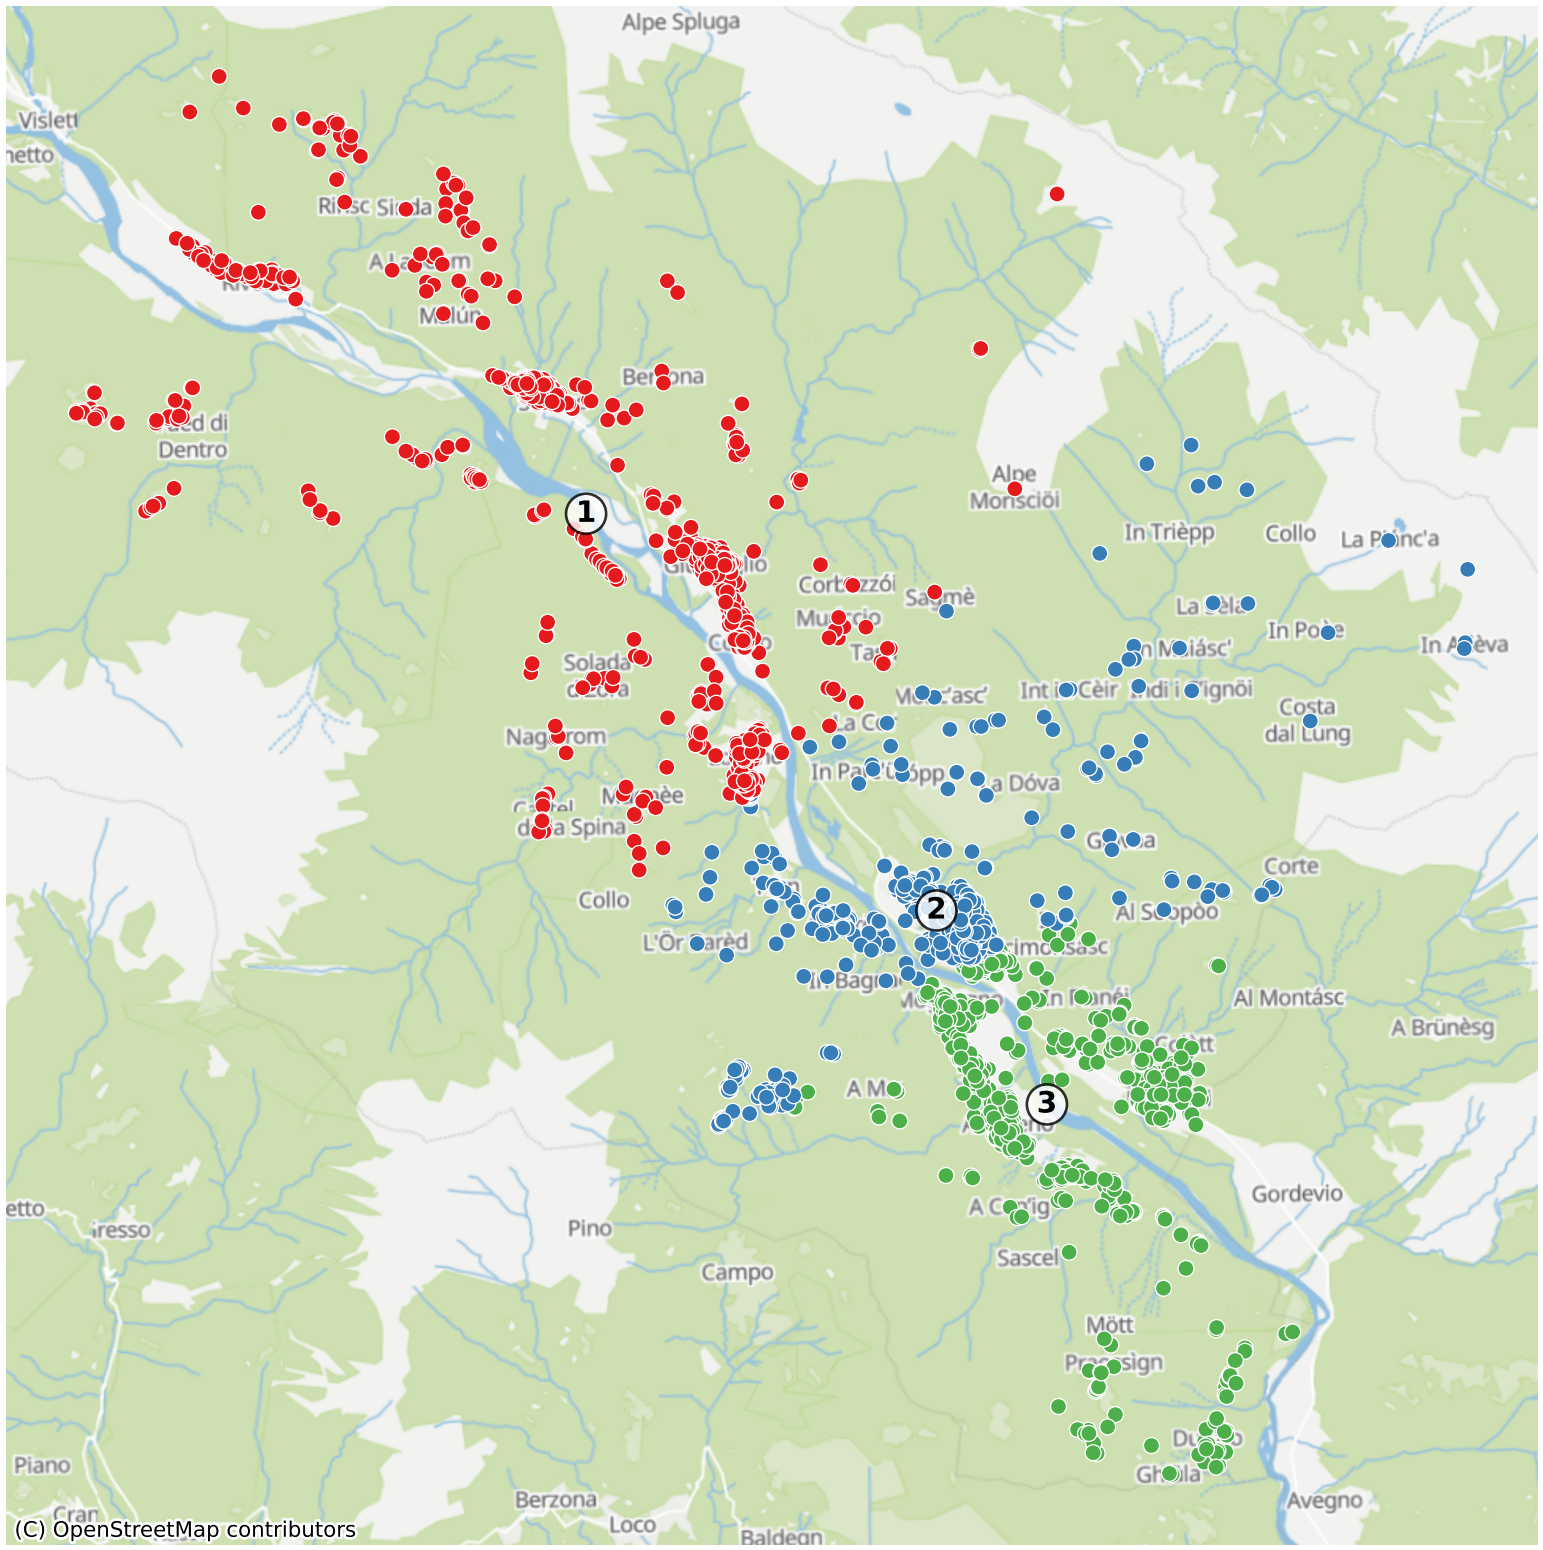

Maggia: 2743 Haushalte

(C) OpenStreetMap contributors