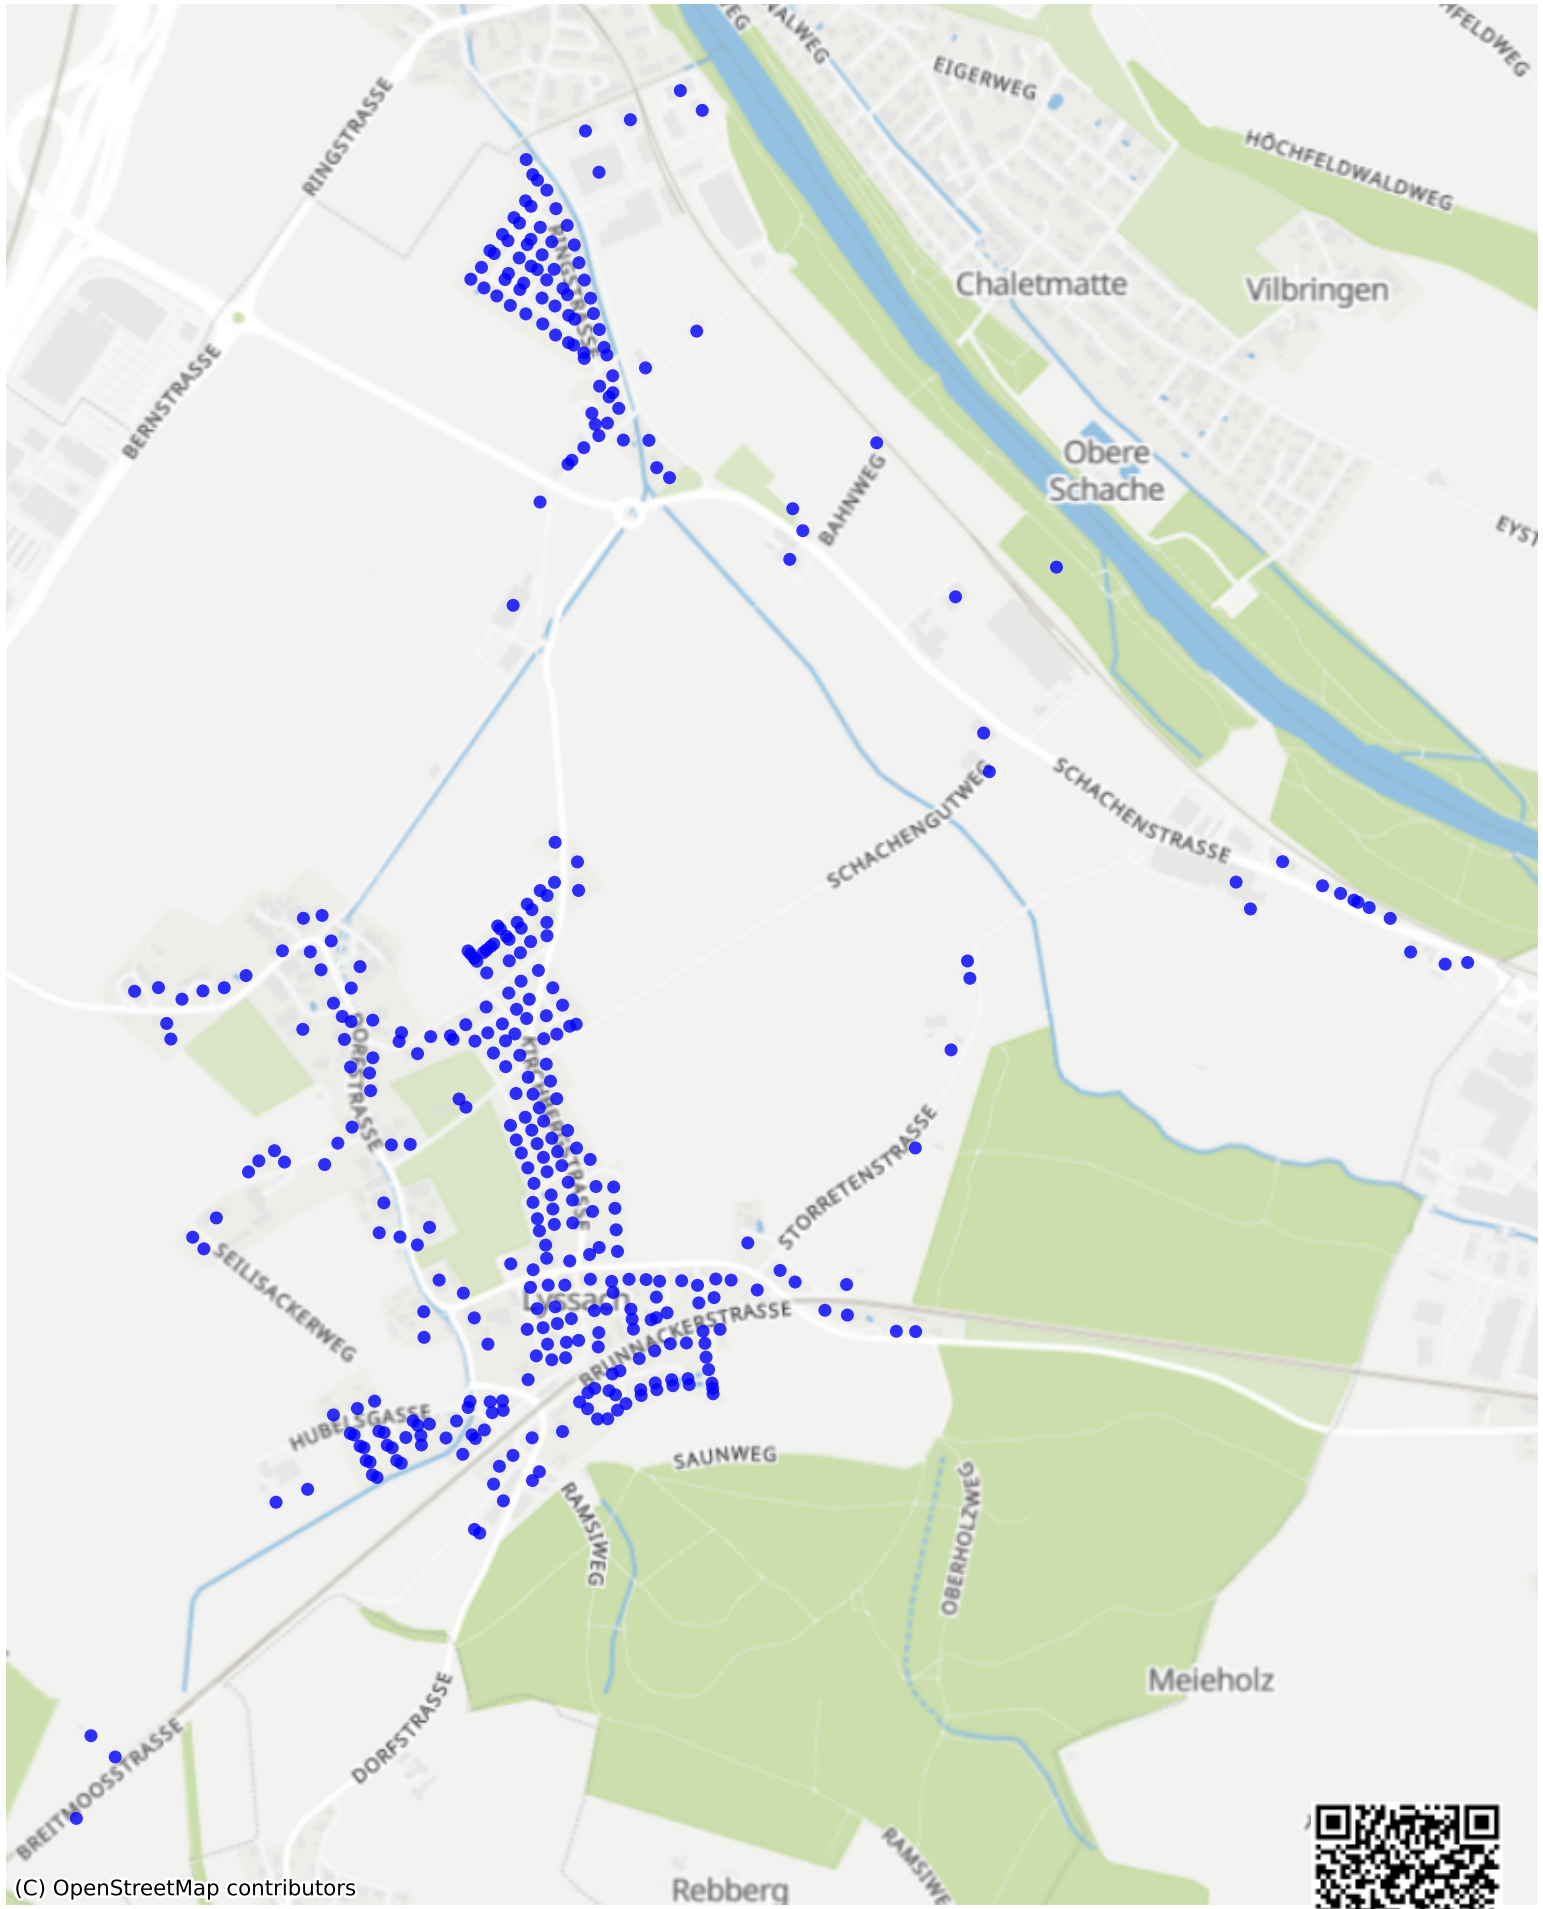

# Lyssach\_01: 719 Haushalte

(C) OpenStreetMap contributors

Feedback zur Route abgeben